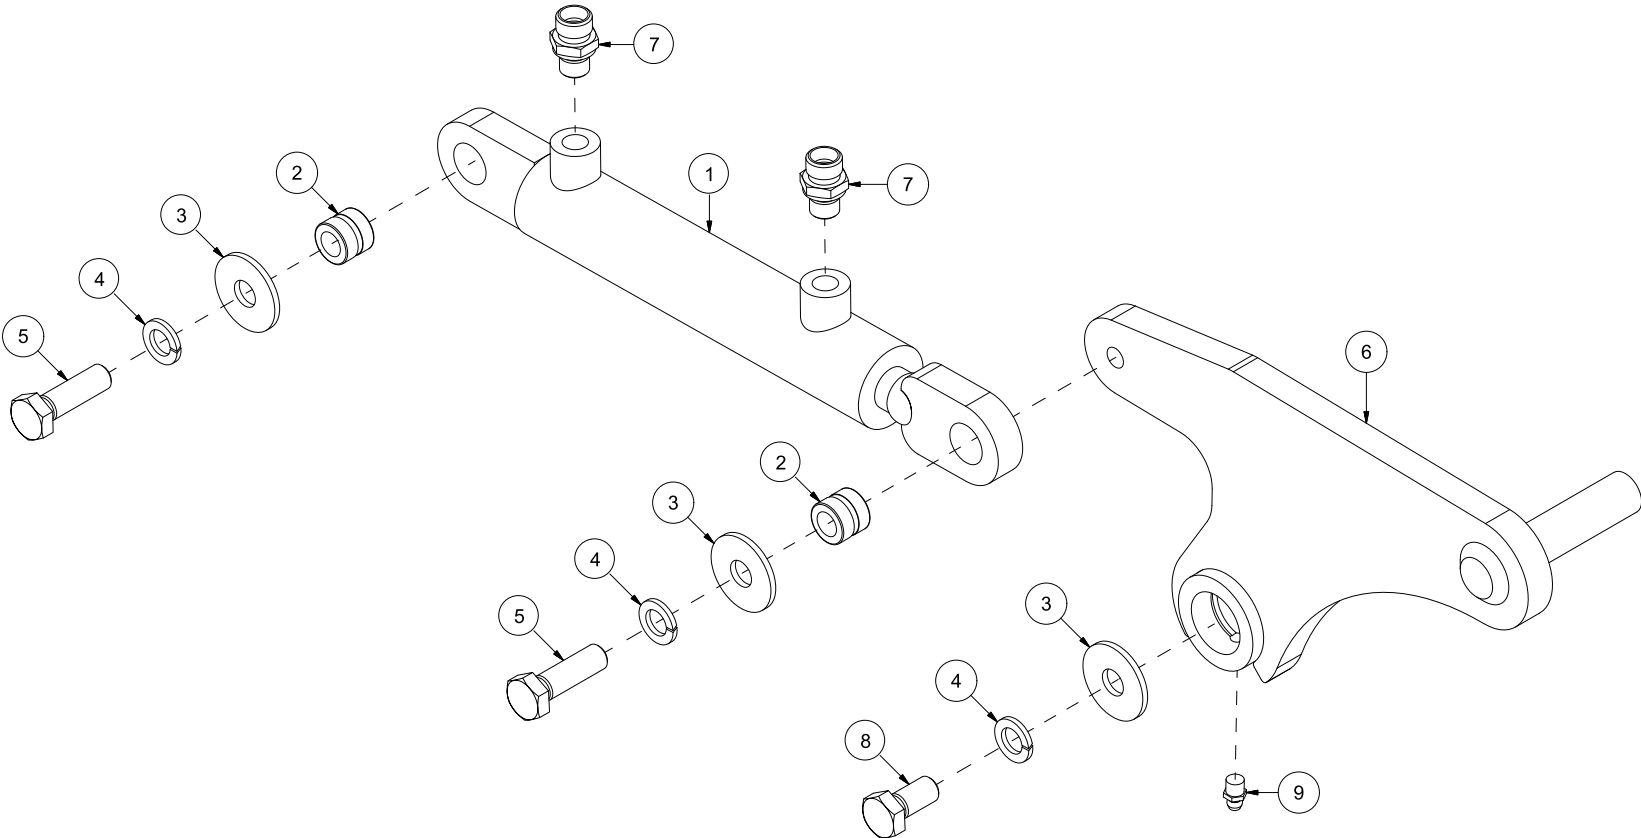

Pos	Ant	Artikkelnr	Beskrivelse
1	1	2955362	Sylinder 32x20x125 H20H20
2	2	14130089	Glidelager
3	3	2533090	Karosseriskive M12 EIZn DIN 9021
4	3	2534069	Fjærskive M12 EIZn DIN 127
5	2	2422352	Sekskantskrue M12x40 EIZn 8.8 DIN 933
6	1	14120271	Løftearm
7	2	2957754	Ansatsnippel GEK BSP 1/4" L10 ED
8	1	2422346	Sekskantskrue M12x25 EIZn 8.8 DIN 933
9	1	2478407	Smørenippel Rett M8