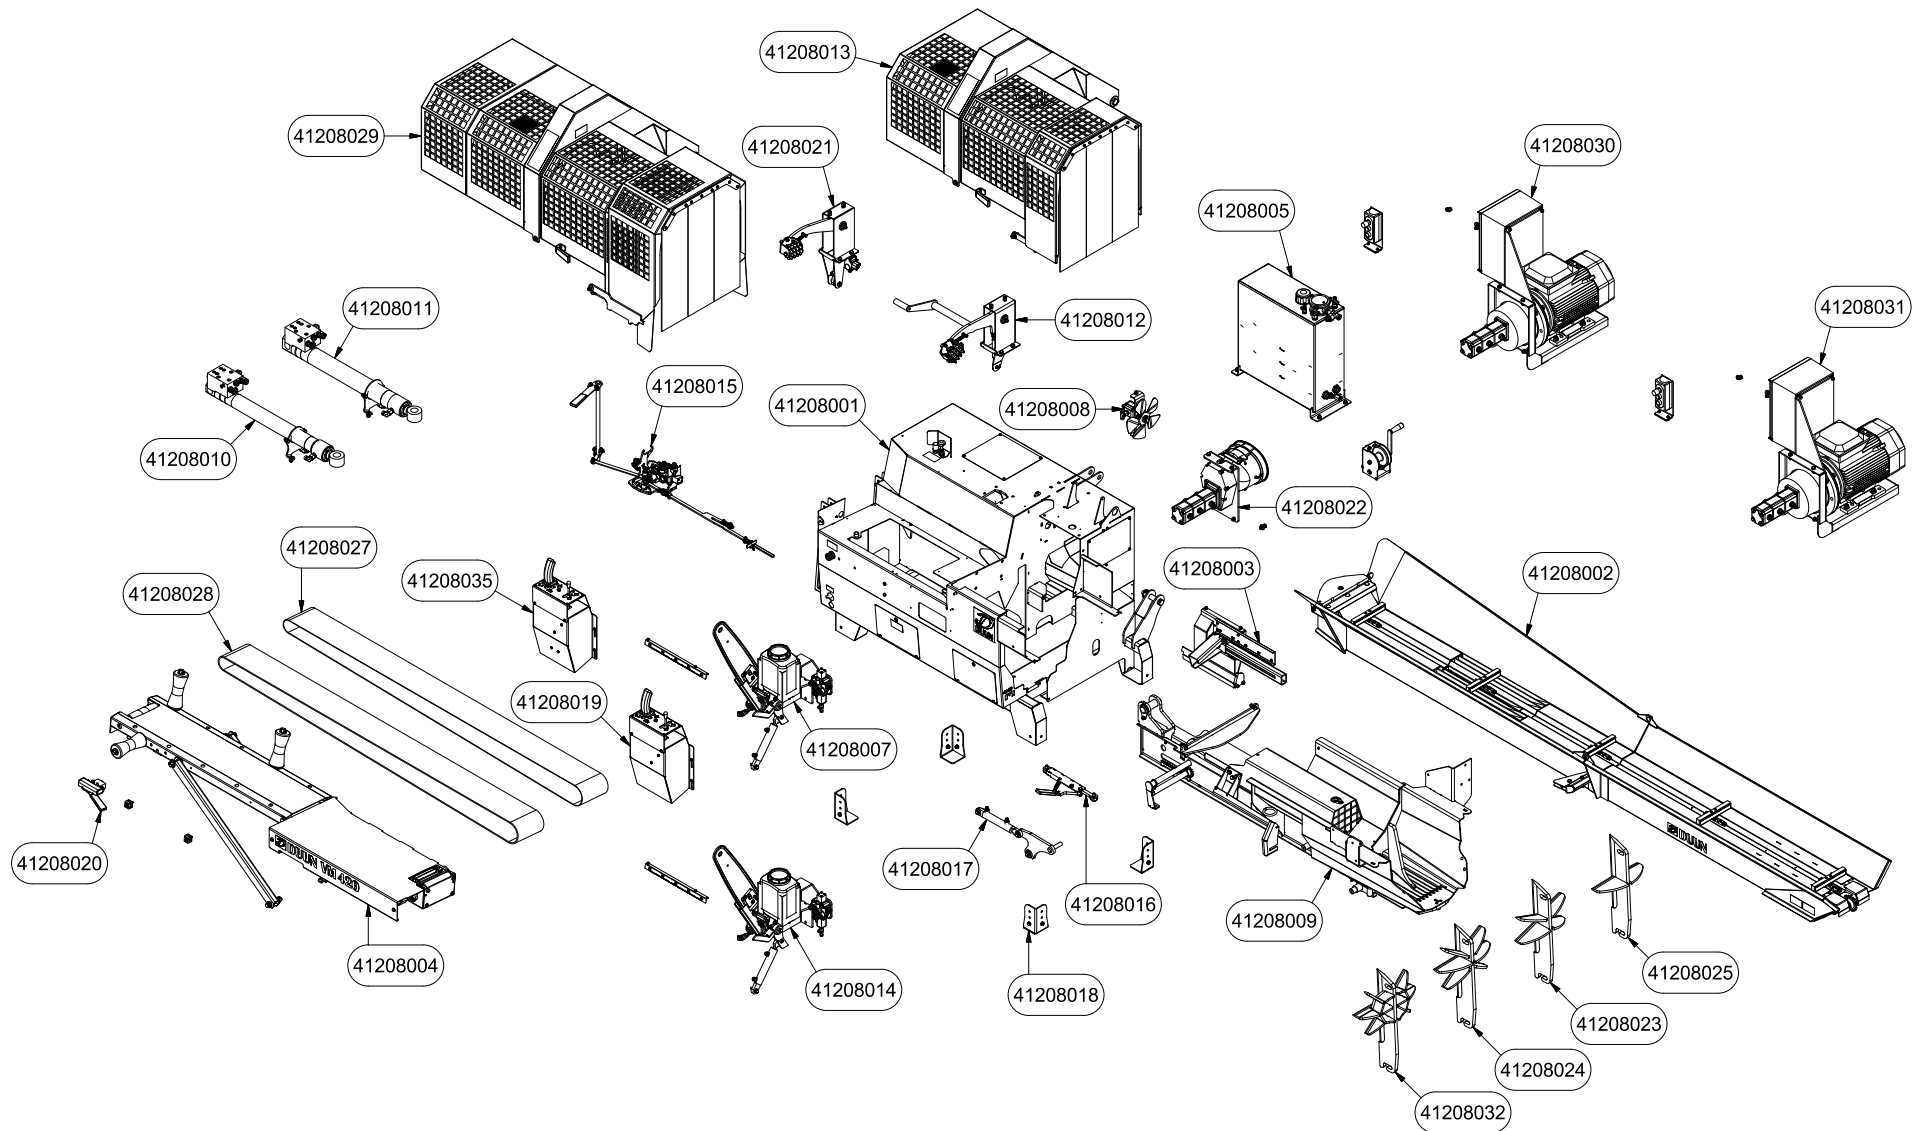

Duun Industrier as
7630 Åsen, Norway
www.duun.no

VM420 Reseveredelskatalog

Serienummer: f.o.m. 160031 | t.o.m. 180000

INNHOLDSFORTEGNELSE	2
41208001 MASKINSTATIV MED VENTILER	4
41208002-001 TRANSPORTBÅND, NEDRE	6
41208002-002 TRANSPORTBÅND, ØVRE	8
41208003 STOKKSTOPPER	10
41208004-001 INNMATERBORD, YTRE	12
41208004-002 INNMATERBORD, INDRE	14
41208005 HYDRAULIKKTANK	16
41208007-001 SAG, KAPPESYLINDER OG KJEDEOLJETANK (TRAKTORDRIFT)	18
41208007-002 SVERDHOLDERBRAKETT OG VENTIL (TRAKTORDRIFT)	20
41208008 KJØLEVIFTE	22
41208009 KLYVEMODUL OG KLYVESTEMPEL	24
41208010 SYLINDER 8,5 T	26
41208011 SYLINDER 11,0 T	28
41208012 STOKKHOLDER	30
41208013 DEKSEL	32
41208014-001 SAG, KAPPESYLINDER OG KJEDEOLJETANK (ELEKTRISK DRIFT)	34
41208014-002 SVERDHOLDERBRAKETT OG VENTIL (ELEKTRISK DRIFT)	36
41208015-001 MEKANISMEDELER	38
41208016 SIDEREGULERING TRANSPORTBÅND	42
41208017 KNIVLØFT	44
41208018 STØTTEFØTTER	46
41208019 BETJENINGSKONSOLL	48
41208020 FJERNBETJENING INNMATERBÅND	50
41208021 STOKKHOLDER, HYDRAULISK	52
41208022 GEARBOKS MED PUMPE, TRAKTORDRIFT	54
41208023 KLYVEKNIV 6-DELER	56
41208024 KLYVEKNIV 8-DELER	58
41208025 KLYVEKNIV 4-DELER	60
41208027 INNMATERBÅND, GRIP TOP	62
41208028 INNMATERBÅND, GLATT	64
41208029 DEKSEL, LANGT	66
41208030 MOTOR OG PUMPE 400V, ELEKTRISK DRIFT	68
41208031 MOTOR OG PUMPE 230V, ELEKTRISK DRIFT	70
41208032 KLYVEKNIV 10-DELER	72
41208035 BETJENINGSKONSOLL	74