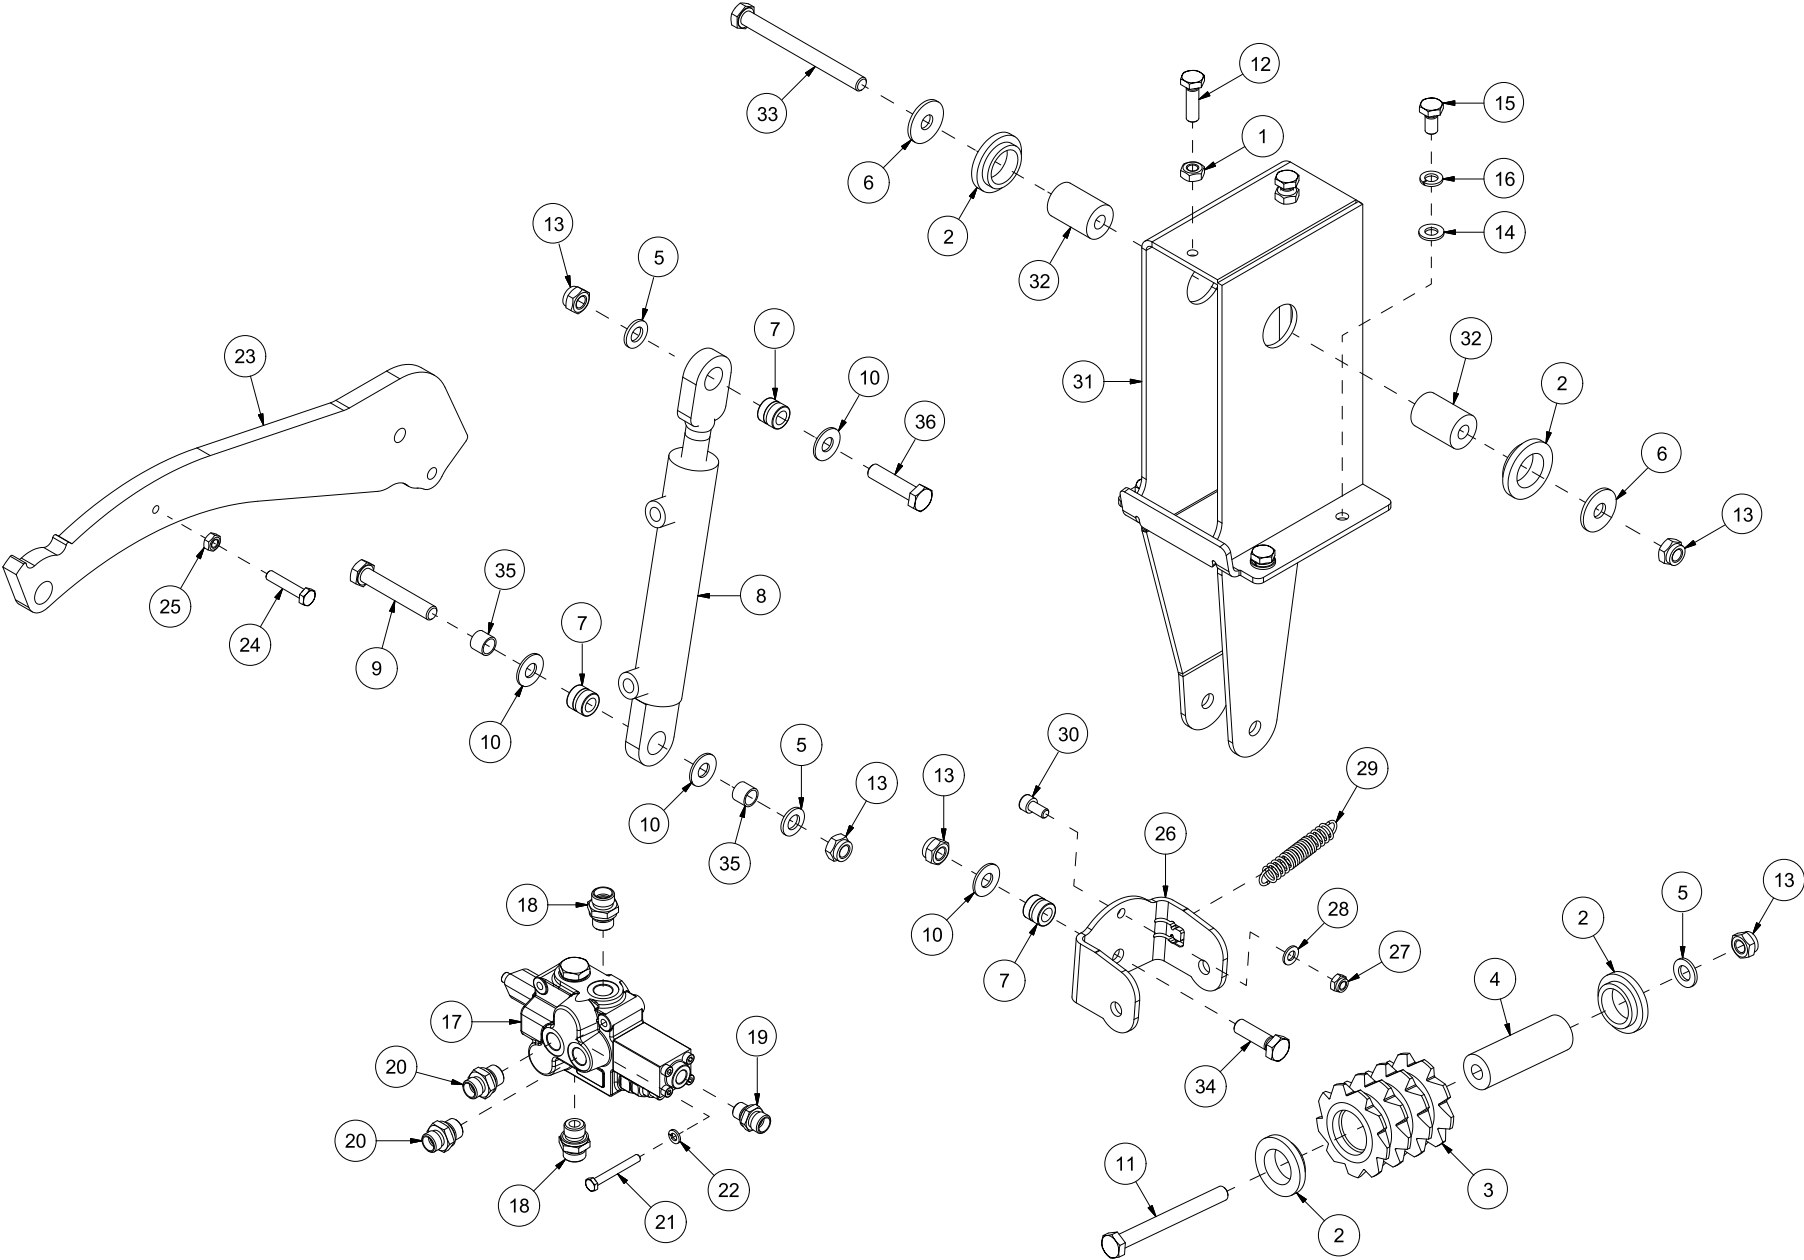

Pos	Ant	Artikkelnr	Beskrivelse
1	2	2481610	Sekskantmutter M10 EIZn DIN 934
2	4	14120168	Lager
3	1	14120181	Stokkholderhjul
4	1	14130088	Hylse
5	3	2531069	Underlagsskive M12 EIZn DIN 125
6	2	2533090	Karosseriskive M12 EIZn DIN 9021
7	3	14130089	Glidelager
8	1	2955362	Sylinder 32x20x125 H20H20
9	1	2422362	Sekskantskrue M12x75 EIZn 8.8 DIN 931
10	4	2533069	Karosseriskive ø12,5/28x2
11	1	2422367	Sekskantskrue M12x120 EIZn 8.8 DIN 931
12	2	2422301	Sekskantskrue M10x35 EIZn 8.8 DIN 933
13	5	2483611	Lockingmutter M12 EIZn DIN 985
14	4	2531060	Underlagsskive M10 EIZn DIN 125
15	4	2422295	Sekskantskrue M10x20 EIZn 8.8 DIN 933
16	4	2534060	Fjærskive M10 EIZn DIN 127
17	1	2955357	Retningsventil DCV 20/1
18	2	2957749	Ansatsnippel GEK BSP 3/8" L12 ED
19	1	2957754	Ansatsnippel GEK BSP 1/4" L10 ED
20	2	2957759	Ansatsnippel GEK BSP 3/8" L10 ED
21	2	2422217	Sekskantskrue M6x50 EIZn 8.8 DIN 931
22	2	2534039	Fjærskive M6 EIZn DIN 127
23	1	14120304	Stokkholder
24	1	2422252	Sekskantskrue M8x40 EIZn 8.8 DIN 931
25	1	2481609	Sekskantmutter M8 EIZn DIN 934
26	1	14120300	Brakett
27	1	2483609	Lockingmutter M8 EIZn DIN 985
28	1	2531047	Underlagsskive M8 EIZn DIN 125
29	1	2913028	Strekfjær Dt2,0 Dy15 L70 St
30	1	2472310	Unbrako sylinderskrue M8x16 EIZn DIN 912
31	1	14120296	Stokkholderbrakett
32	2	14120310	Hylse Ø12/30x44
33	1	2422368	Sekskantskrue M12x130 EIZn 8.8 DIN 931
34	1	2422352	Sekskantskrue M12x40 EIZn 8.8 DIN 933
35	2	14120303	Hylse Ø13/16x13
36	1	2422356	Sekskantskrue M12x50 EIZn 8.8 DIN 931