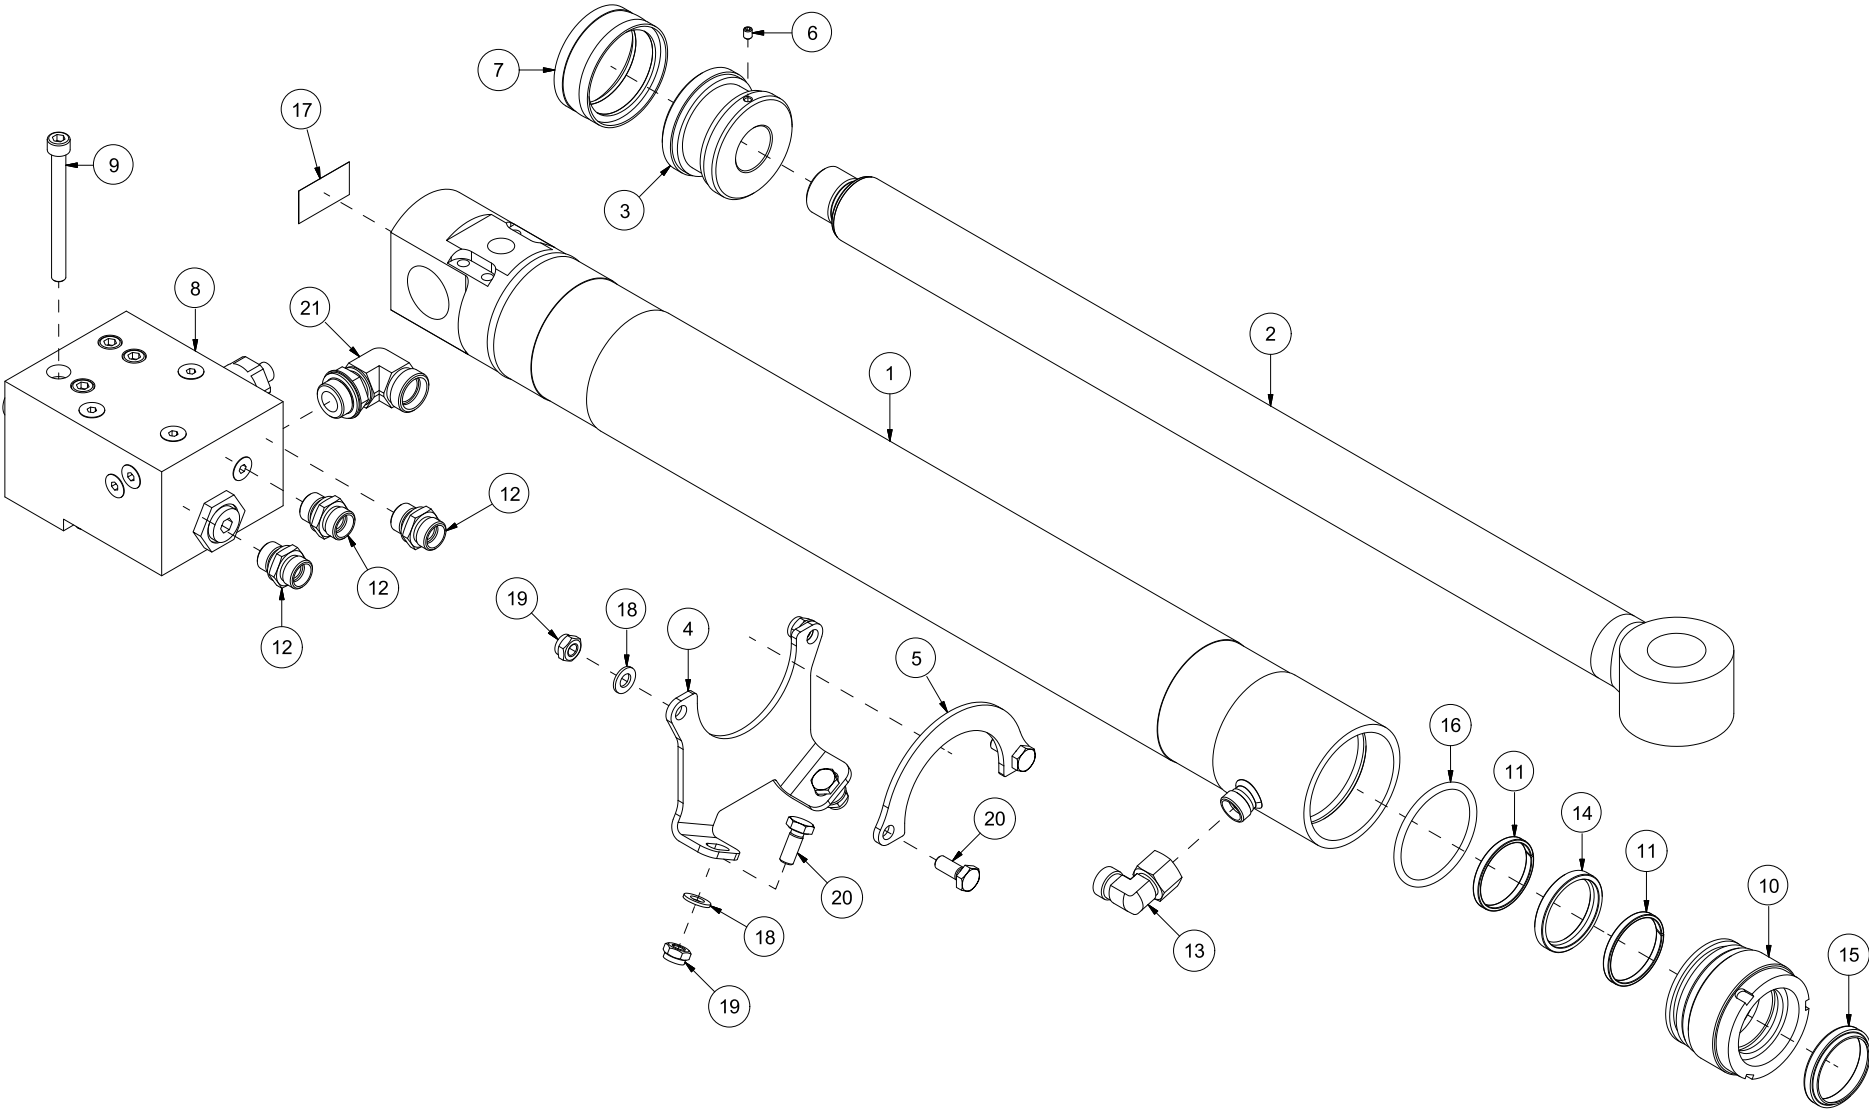

Pos	Ant	Artikkelnr	Beskrivelse
1	1	14120014	Sylinderrør Ø80
2	1	14120060	Stempelstang Ø50
3	1	14120227	Stempel Ø80 M36x1,5
4	1	14120073	Støtteplate Ø80
5	1	14120074	Overplate Ø80
6	1	2473195	Gjengestift M6x6 St DIN 916
7	1	2234360	Kompaktetning
8	1	2955416	Regenerativ blokk
9	4	2477317	Unbrako sylinderskrue M10x110 EIZn DIN 912
10	1	14120179	Pakkboks Ø50 M85
11	2	1235156	Føringsbånd
12	3	2957768	Ansatsnippel GEK BSP 1/2" L15 ED
13	1	2957771	Svivelnippel 90° EVWK 15L
14	1	2232140	Kompaktetning 50-60
15	1	2232835	Avstryker 50-60
16	1	2233065	O-ring 70,00-5,00
17	1	2935166	Klebmerke 50x28 11,0 t
18	4	2531060	Underlagsskive M10 EIZn DIN 125
19	4	2483610	Lockingmutter M10 EIZn DIN 985
20	4	2422297	Sekskantskrue M10x25 EIZn 8.8 DIN 933
21	1	2957740	Albue WEAK BSP 3/4" 22L