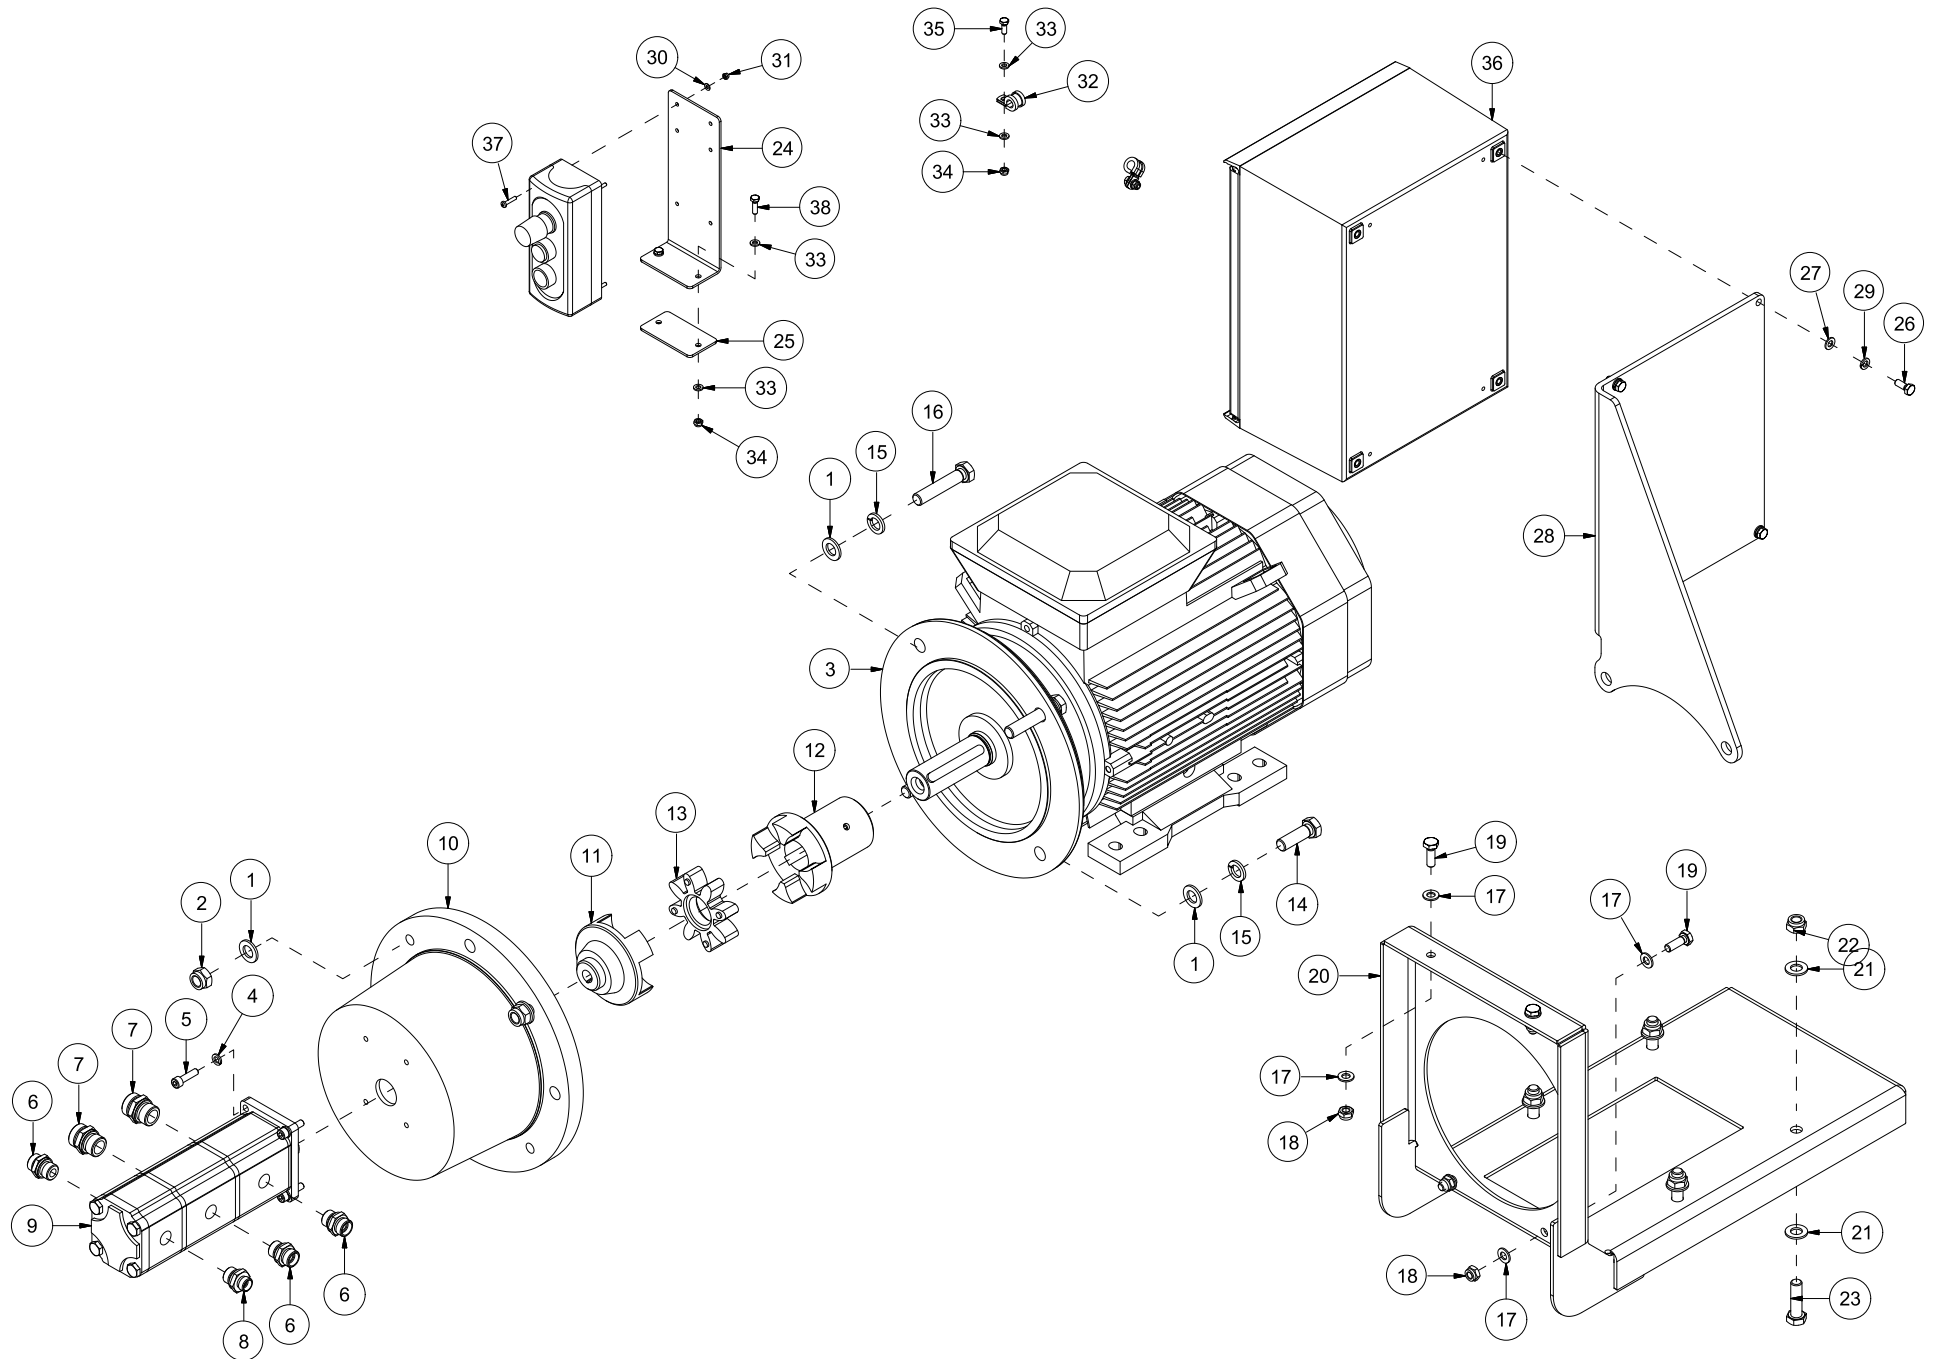

Pos	Ant	Artikkelnr	Beskrivelse
1	6	2531078	Underlagsskive M16 EIZn DIN 125
2	2	2483613	Lockingmutter M16 EIZn DIN 985
3	1	4257110	Elektrisk motor 11 kW 230V
4	4	2534047	Fjærskive M8 EIZn DIN 127
5	4	2477248	Unbrako sylinderskrue M8x30 EIZn DIN 912
6	3	2957768	Ansatsnippel GEK BSP 1/2" L15 ED
7	2	2957774	Ansatsnippel GEK BSP 3/4" L22 ED
8	1	2957766	Ansatsnippel GEK BSP 1/2" L12 ED
9	1	2955557	Tannhjulpumpe GP2 25,1 / 25,1 / 11,2 ccm
10	1	2962190	Flens PRE350/173/20
11	1	2962197	Kobling Softex 38/45A pumpeside
12	1	2962191	Kopling Softex 38/45. 52 motors
13	1	2245006	Plastkryss Softex 38/45
14	2	2422493	Sekskantskrue M16x50 EIZn 10.9 DIN 933
15	4	2534078	Fjærskive M16 EIZn DIN 127
16	2	2425500	Sekskantskrue M16x80 EIZn 8.8 DIN 933
17	8	2531060	Underlagsskive M10 EIZn DIN 125
18	4	2483610	Lockingmutter M10 EIZn DIN 985
19	4	2422299	Sekskantskrue M10x30 EIZn 8.8 DIN 933
20	1	14120293	Brakett
21	8	2531072	Underlagsskive M14 EIZn DIN 125
22	4	2483612	Lockingmutter M14 EIZn DIN 985
23	4	2422402	Sekskantskrue M14x50 EIZn 8.8 DIN 931
24	1	14120288	Brakett for el. bryter
25	1	14120289	Festeplate
26	4	2422244	Sekskantskrue M8x20 EIZn 8.8 DIN 933
27	4	2531047	Underlagsskive M8 EIZn DIN 125
28	1	14120295	Brakett for el.skap
29	4	2534047	Fjærskive M8 EIZn DIN 127
30	4	2531023	Underlagsskive M4 EIZn DIN 125
31	4	2483606	Lockingmutter M4 EIZn DIN 985
32	2	2544145	Gummiklammer Rørklips 11mm ABA
33	8	2531039	Underlagsskive M6 EIZn DIN 125
34	4	2483608	Lockingmutter M6 EIZn DIN 985
35	2	2422200	Sekskantskrue M6x16 EIZn 8.8 DIN 933
36	1	4312410	YD-starter 230v/11kw
37	4	2438139	Maskinskrue sylinderrhode M4x20 EIZn DIN 7985 PZ
38	2	2422205	Sekskantskrue M6x20 EIZn 8.8 DIN 933