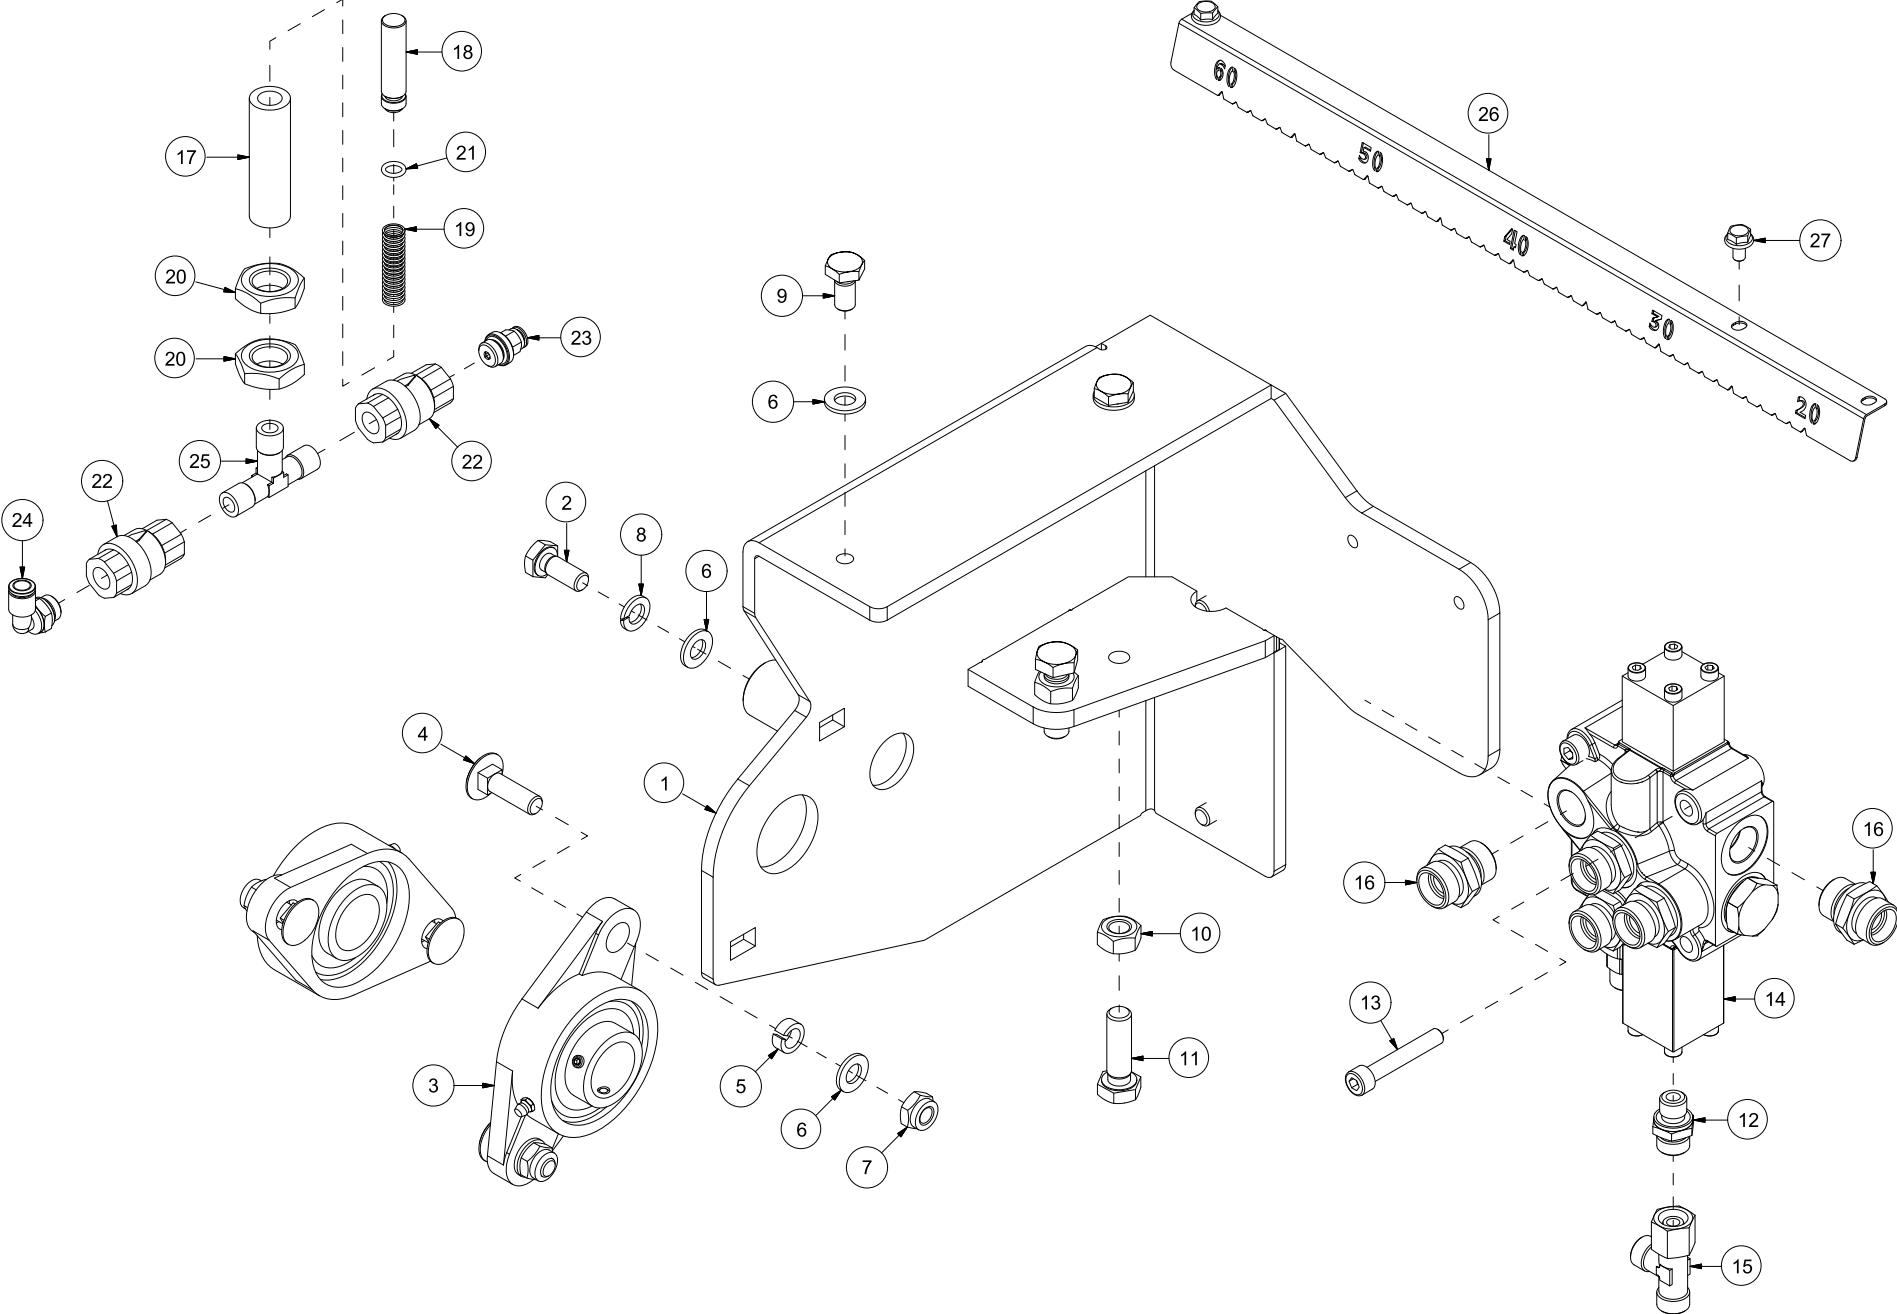

Pos	Ant	Artikkelnr	Beskrivelse
1	1	14120050	Sverdholderbrakett
2	1	2422297	Sekskantskrue M10x25 EIZn 8.8 DIN 933
3	2	2954171	Flenslager UCFL 206 30mm
4	4	2344332	Låseskrue M10x35 EIZn 8.8 DIN 603
5	4	1411167	Foring
6	10	2531060	Underlagsskive M10 EIZn DIN 125
7	4	2483610	Lockingmutter M10 EIZn DIN 985
8	1	2534060	Fjærskive M10 EIZn DIN 127
9	5	2422295	Sekskantskrue M10x20 EIZn 8.8 DIN 933
10	2	2481611	Sekskantmutter M12 EIZn DIN 934
11	2	2422352	Sekskantskrue M12x40 EIZn 8.8 DIN 933
12	1	2957754	Ansatsnippel GEK BSP 1/4" L10 ED
13	2	2477256	Unbrako sylinderskrue M8x50 EIZn DIN 912
14	1	2955326	Retningsventil DCV 40/1
15	1	2957721	T-ansatsnippel EVLK 10L
16	5	2957768	Ansatsnippel GEK BSP 1/2" L15 ED
17	1	14120132	Sylinder
18	1	14120127	Stempel
19	1	2912068	Trykkfjær Dt1,0 Di9,0 L45 St
20	2	2482615	Sekskantmutter lav M20x1,5 EIZn DIN 936
21	1	2233008	O-ring 8,00x2,00 NBR 70
22	2	2955330	Tilbakeslagventil 1/4"
23	1	2957813	Lynfittings 6mm 1/4" rett
24	1	2957819	Lynfittings 8mm 1/4" 90gr
25	1	2957500	Rørkobling T-stykke BSP 1/4"ut
26	1	14120065	Lengdeviser
27	2	2451196	Sekskantskrue med flens M6x10 EIZn 8.8 DIN 6921