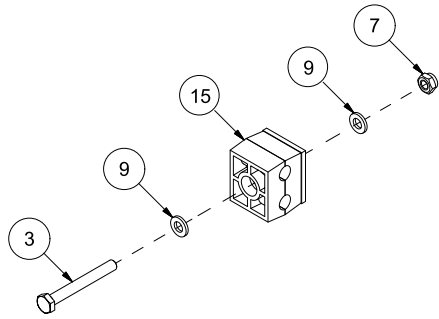

Pos	Ant	Artikkelnr	Beskrivelse
1	1	1411167	Foring
2	1	2245062	Håndtak, plast
3	2	2422217	Sekskantskrue M6x50 EIZn 8.8 DIN 931
4	2	2422256	Sekskantskrue M8x50 EIZn 8.8 DIN 931
5	2	2422290	Sekskantskrue M10x16 EIZn 8.8 DIN 933
6	2	2422295	Sekskantskrue M10x20 EIZn 8.8 DIN 933
7	2	2483608	Lockingmutter M6 EIZn DIN 985
8	2	2483609	Lockingmutter M8 EIZn DIN 985
9	4	2531039	Underlagsskive M6 EIZn DIN 125
10	4	2531047	Underlagsskive M8 EIZn DIN 125
11	3	2531060	Underlagsskive M10 EIZn DIN 125
12	4	2534060	Fjærskive M10 EIZn DIN 127
13	1	2955320	Ventil Stengeventil pilot FC10
14	2	2957759	Ansatsnippel GEK BSP 3/8" L10 ED
15	2	4251200	Slangehold.dobb.sl.10mm/Dekkpl
16	1	14120191	Håndtak
17	1	14120228	Brakett