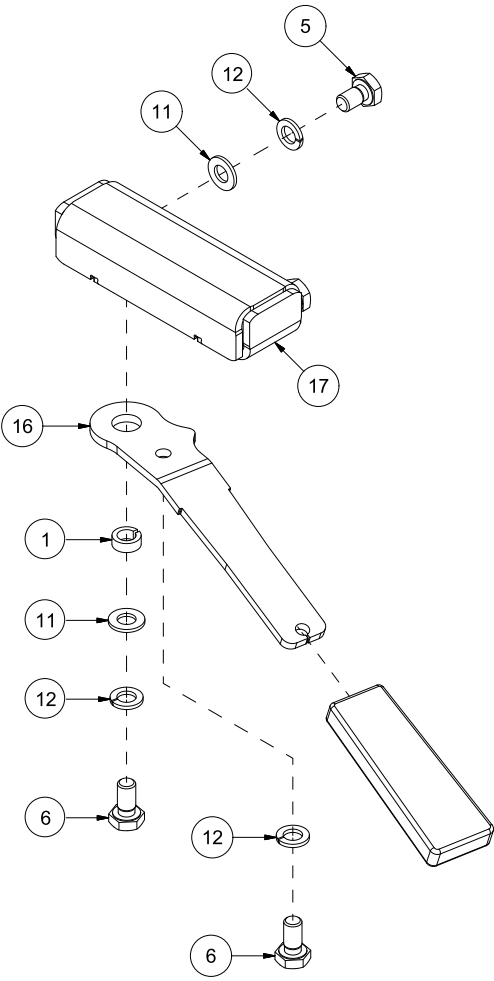

Pos	Ant	Artikkelnr	Beskrivelse
1	1	1411167	Foring
2	1	2245062	Håndtak, plast
3	2	2422217	Sekskantskrue M6x50 EIZn 8.8 DIN 931
4	2	2422256	Sekskantskrue M8x50 EIZn 8.8 DIN 931
5	2	2422290	Sekskantskrue M10x16 EIZn 8.8 DIN 933
6	2	2422295	Sekskantskrue M10x20 EIZn 8.8 DIN 933
7	2	2483608	Lockingmutter M6 EIZn DIN 985
8	2	2483609	Lockingmutter M8 EIZn DIN 985
9	4	2531039	Underlagsskive M6 EIZn DIN 125
10	4	2531047	Underlagsskive M8 EIZn DIN 125
11	3	2531060	Underlagsskive M10 EIZn DIN 125
12	4	2534060	Fjærskive M10 EIZn DIN 127
13	1	2955320	Ventil Stengeventil pilot FC10
14	2	2957759	Ansatsnippel GEK BSP 3/8" L10 ED
15	2	4251200	Slangehold.dobb.sl.10mm/Dekkpl
16	1	14120191	Håndtak
17	1	14120228	Brakett