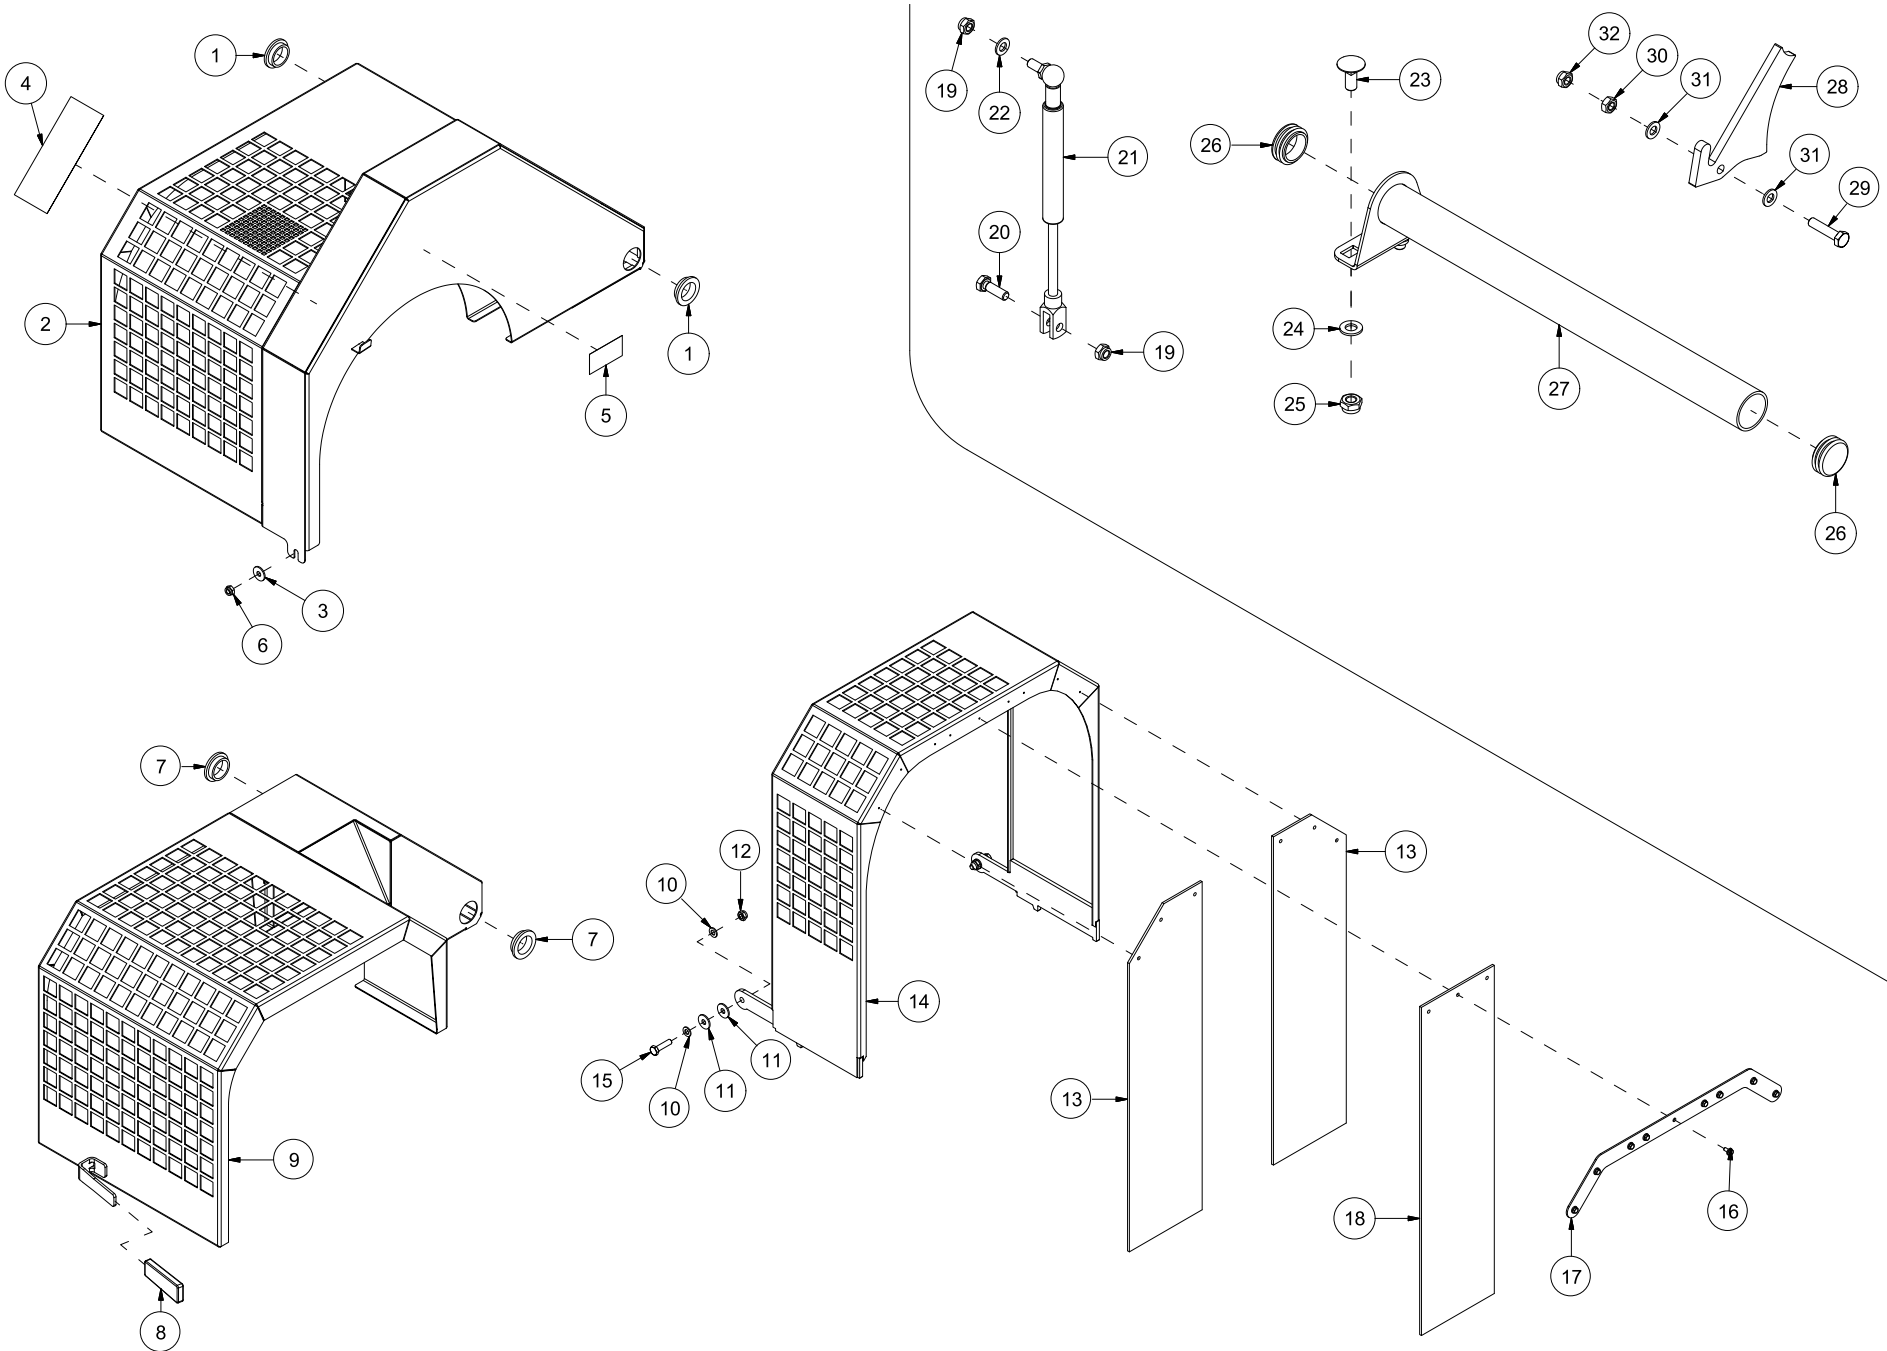

Pos	Ant	Artikkelnr	Beskrivelse
1	2	2245023	Lager, plast
2	1	14120243	Sverddeksel
3	1	2533060	Karosseriskive M10 EIZn DIN 9021
4	1	2935125	Klebemerke 90x220 Vedmaskin samleskilt
5	1	2935088	Klebemerke 90x48 Klemfare hånd
6	1	2483610	Lockingmutter M10 EIZn DIN 985
7	2	2245023	Lager, plast
8	1	2245062	Håndtak, plast
9	1	14120156	Deksel, midtre
10	4	2531060	Underlagsskive M10 EIZn DIN 125
11	4	2533060	Karosseriskive M10 EIZn DIN 9021
12	2	2483610	Lockingmutter M10 EIZn DIN 985
13	2	14120341	Gardin, ytre
14	1	14120154	Deksel, høyre
15	2	2422303	Sekskantskrue M10x40 EIZn 8.8 DIN 931
16	9	2451197	Sekskantskrue med flens M6x12 EIZn 8.8 DIN6921
17	1	14130105	Klempate
18	1	14120340	Gardin, midtre
19	2	2483609	Lockingmutter M8 EIZn DIN 985
20	1	2422246	Sekskantskrue M8x25 EIZn 8.8 DIN 933
21	2	2915112	Gassfjær L265 SL80 400N Kule M8 - Gaffel Ø8
22	1	2531047	Underlagsskive M8 EIZn DIN 125
23	2	2344330	Låseskrue M10x25 EIZn 8.8 DIN 603
24	2	2531060	Underlagsskive M10 EIZn DIN 125
25	2	2483610	Lockingmutter M10 EIZn DIN 985
26	2	2245069	Endeplugg Ø35 innv
27	1	14120164	Opplagring deksel
28	1	14120256	Dekselstøtte
29	1	2422250	Sekskantskrue M8x35 EIZn 8.8 DIN 931
30	1	2481609	Sekskantmutter M8 EIZn DIN 934
31	2	2531047	Underlagsskive M8 EIZn DIN 125
32	1	2483609	Lockingmutter M8 EIZn DIN 985