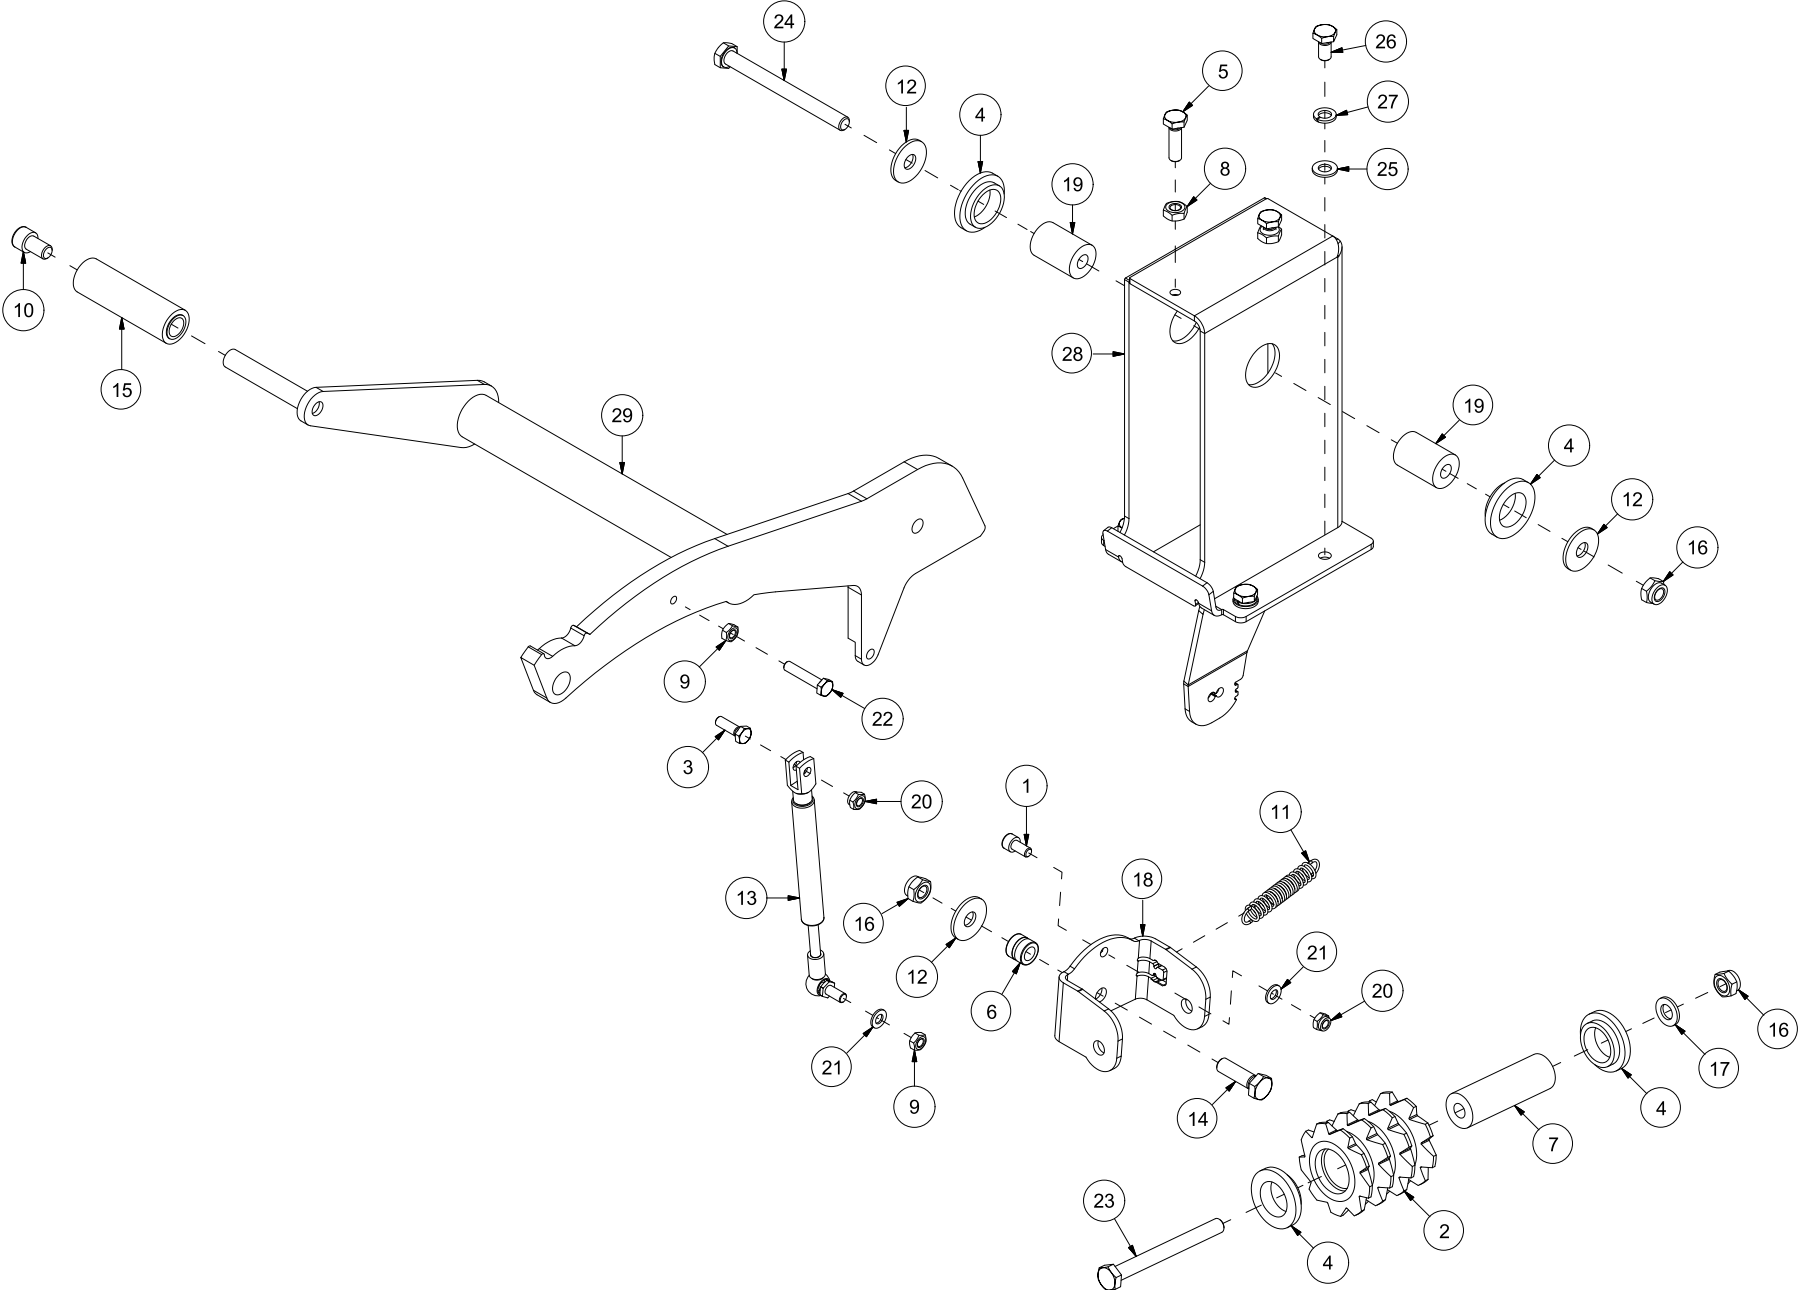

Pos.	Ant.	Artikkel nr	Beskrivelse
1	1	2472310	Unbrako sylinderskrue M8x16 EIZn DIN 912
2	1	14120181	Stokkholderhjul
3	1	2422246	Sekskantskrue M8x25 EIZn 8.8 DIN 933
4	4	14120168	Lager
5	2	2422301	Sekskantskrue M10x35 EIZn 8.8 DIN 933
6	1	14130089	Glidelager
7	1	14130088	Hylse
8	2	2481610	Sekskantmutter M10 EIZn DIN 934
9	2	2481609	Sekskantmutter M8 EIZn DIN 934
10	1	2472330	Unbrako sylinderskrue M12x20 EIZn DIN 912
11	1	2913028	Strekfjær Dt2,0 Dy15 L70 St
12	3	2533090	Karosseriskive M12 EIZn DIN 9021
13	1	2915111	Gassfjær L265 SL80 400N Gaffel Ø8 - Kule M8
14	1	2422352	Sekskantskrue M12x40 EIZn 8.8 DIN 933
15	1	2245066	Håndtak, plast
16	3	2483611	Lockingmutter M12 EIZn DIN 985
17	1	2531069	Underlagsskive M12 EIZn DIN 125
18	1	14120300	Brakett
19	2	14120310	Hylse
20	2	2483609	Lockingmutter M8 EIZn DIN 985
21	2	2531047	Underlagsskive M8 EIZn DIN 125
22	1	2422252	Sekskantskrue M8x40 EIZn 8.8 DIN 931
23	1	2422367	Sekskantskrue M12x120 EIZn 8.8 DIN 931
24	1	2422368	Sekskantskrue M12x130 EIZn 8.8 DIN 931
25	4	2531060	Underlagsskive M10 EIZn DIN 125
26	4	2422295	Sekskantskrue M10x20 EIZn 8.8 DIN 933
27	4	2534060	Fjærskive M10 EIZn DIN 127
28	1	14130150	Stokkholderbrakett
29	1	14120301	Stokkholder