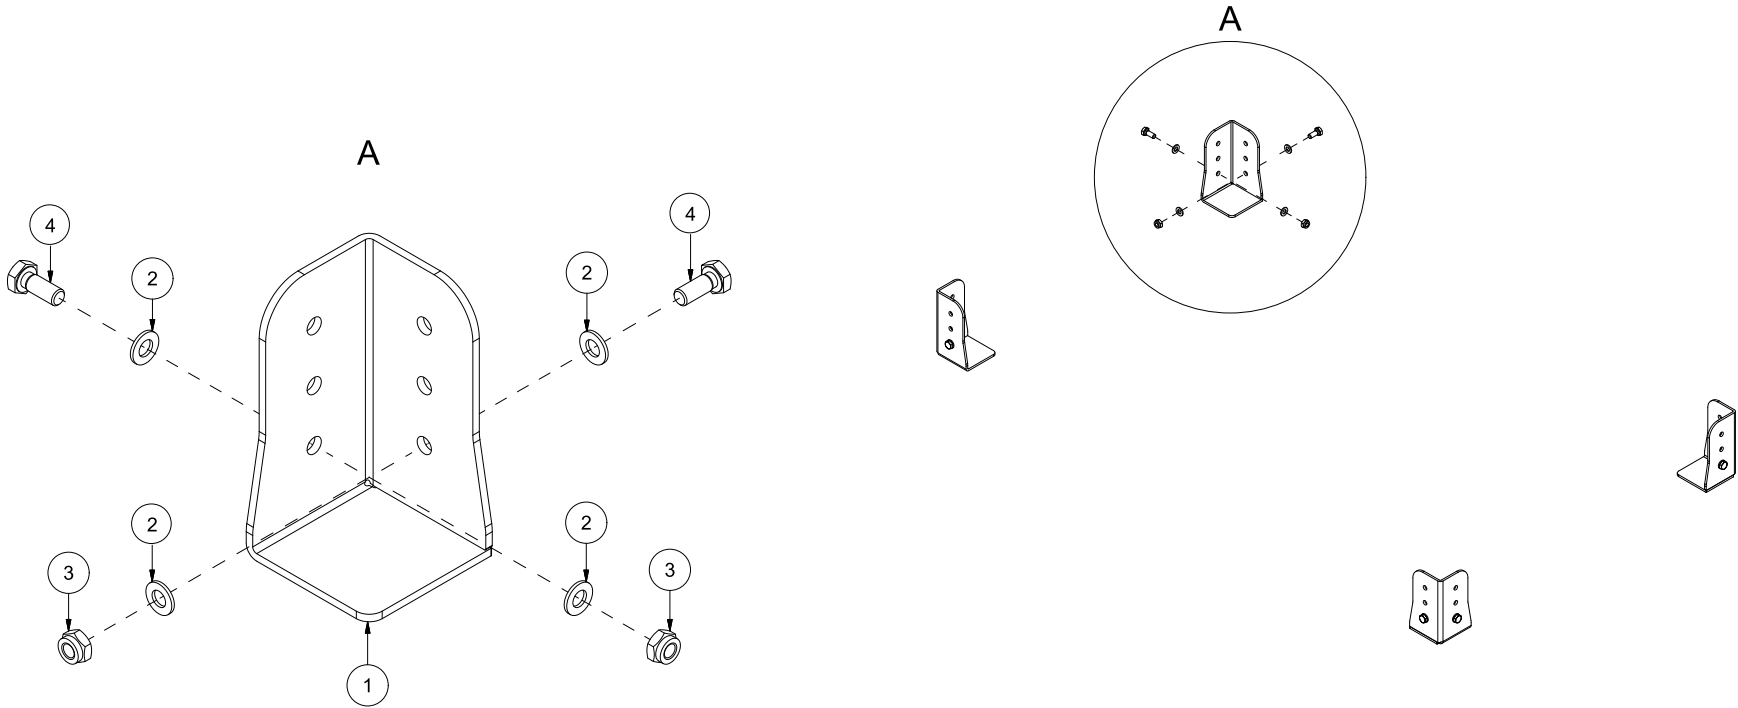

Pos	Ant	Artikkelnr	Beskrivelse
1	4	14120131	Fot
2	16	2531060	Underlagsskive M10 EIZn DIN 125
3	8	2483610	Lockingmutter M10 EIZn DIN 985
4	8	2422297	Sekskantskrue M10x25 EIZn 8.8 DIN 933