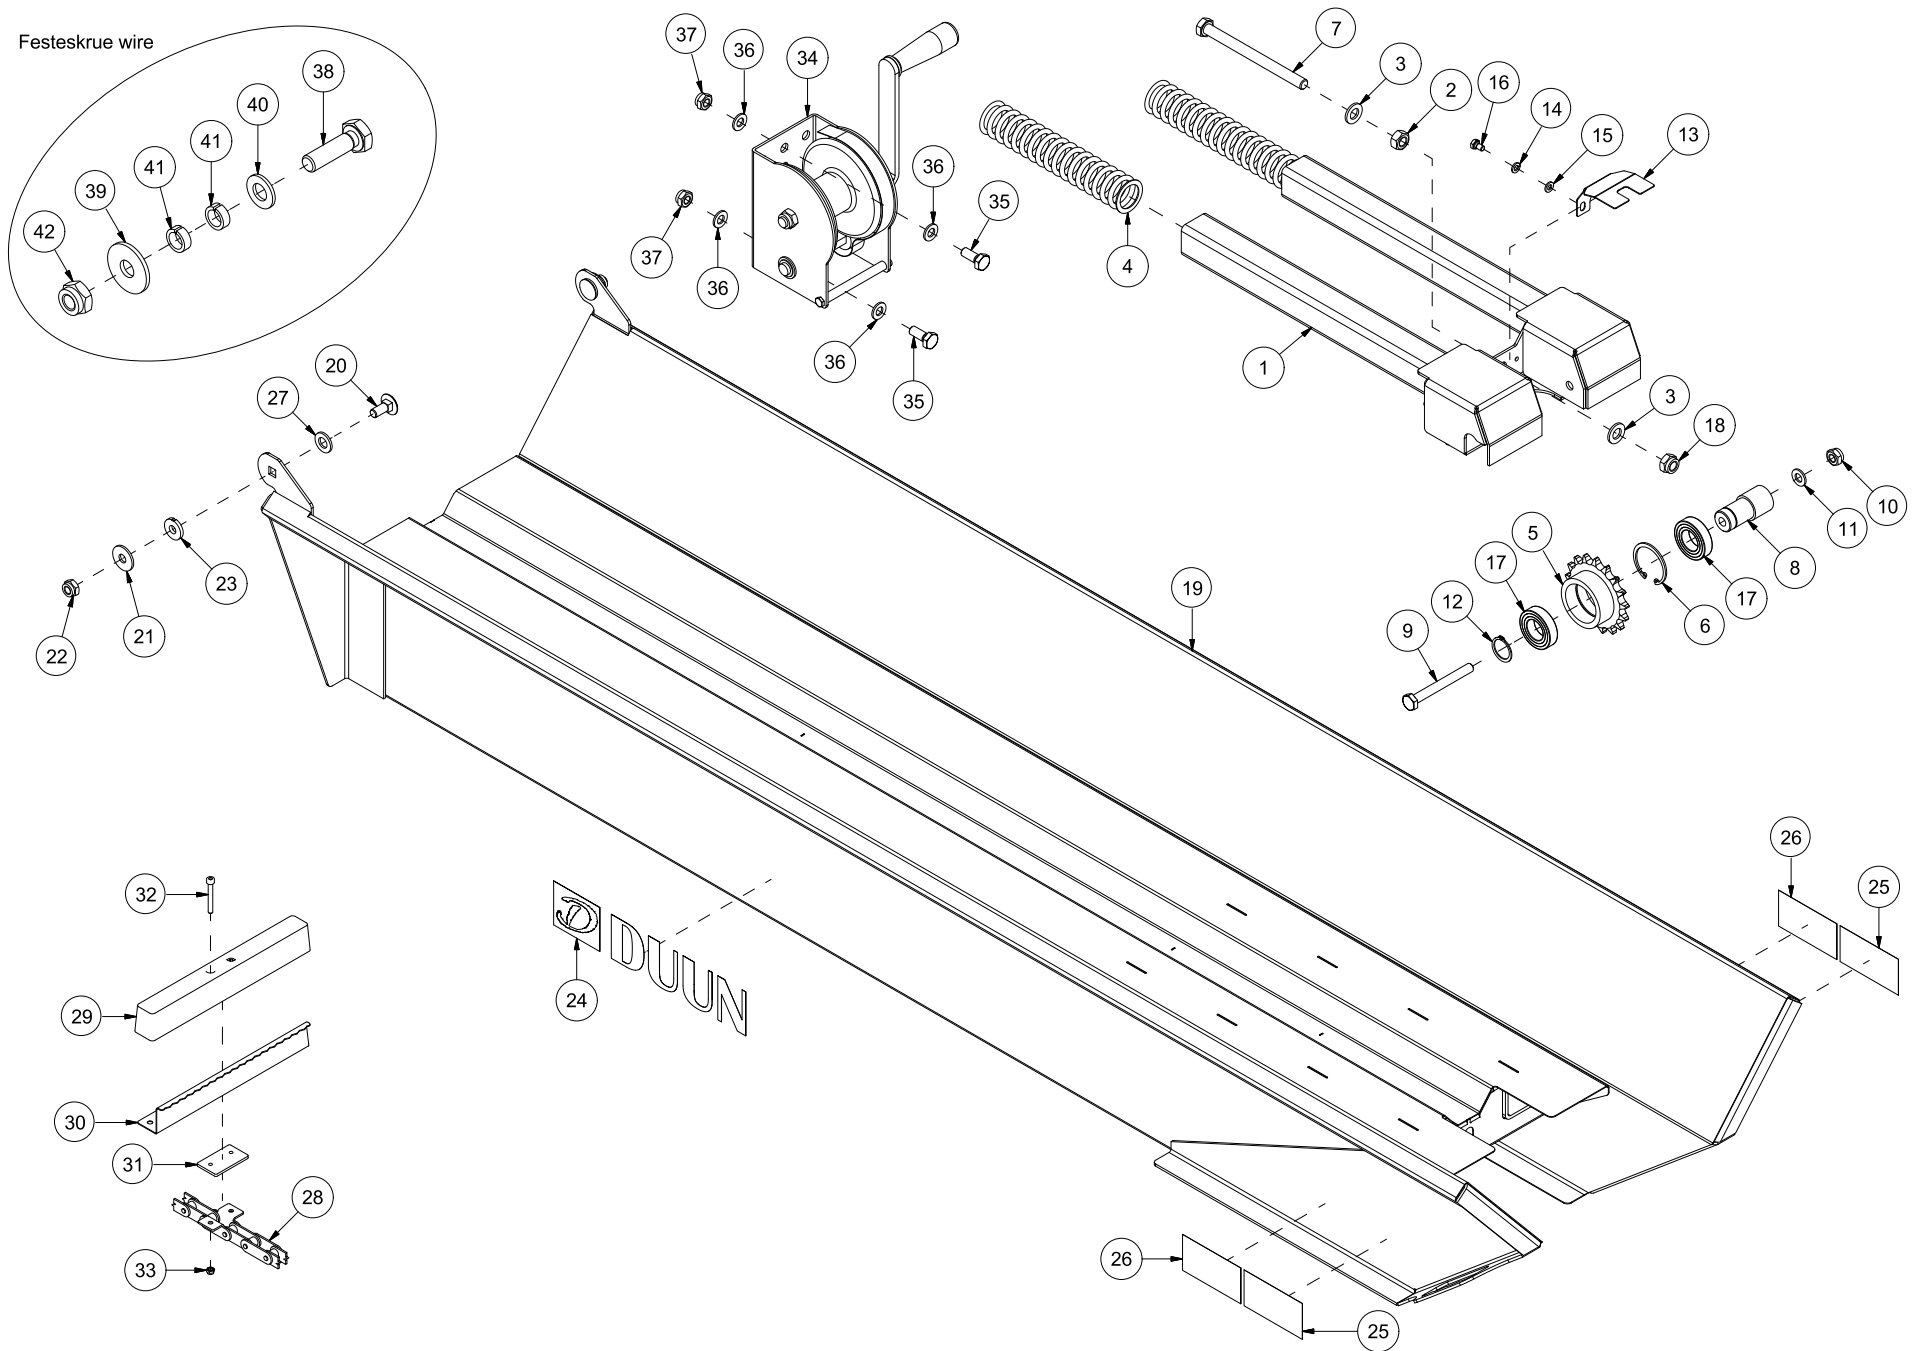

Pos	Ant	Artikkelnr	Beskrivelse
1	1	14120027	Kjedestrammer
2	1	2481611	Sekskantmutter M12 EIZn DIN 934
3	2	2531069	Underlagsskive M12 EIZn DIN 125
4	2	2912085	Trykkfjær Dt5,5 Di29 L200 St
5	1	2964161	Kjedehjul 5/8" Z17 Ø47,0
6	1	2553247	Seegerring I 47x2,0 DIN 471
7	1	2422370	Sekskantskrue M12x150 EIZn 8.8 DIN931
8	1	14120082	Aksel
9	1	2422315	Sekskantskrue M10x90 EIZn 8.8 DIN 931
10	1	2483610	Lockingmutter M10 EIZn DIN 985
11	1	2531060	Underlagsskive M10 EIZn DIN 125
12	1	2553125	Seegerring A 25x1,2 DIN 471
13	1	14120264	Verneplate
14	2	2534039	Fjærskive M6 EIZn DIN 127
15	2	2531039	Underlagsskive M6 EIZn DIN 125
16	2	2422196	Sekskantskrue M6x10 EIZn 8.8 DIN 933
17	2	2951124	Kulelager 6005 2RS 25x47x12 DIN 625
18	1	2483611	Lockingmutter M12 EIZn DIN 985
19	1	14120006	Transportbånd, øvre
20	2	2344330	Låseskrue M10x25 EIZn 8.8 DIN 603
21	2	2533060	Karosseriskive M10 EIZn DIN 9021
22	2	2483610	Lockingmutter M10 EIZn DIN 985
23	2	1411531	Lagerskive
24	1	2935071	Klebemerke Duun H60
25	2	2935034	Klebemerke 90x48 Hengende bånd
26	2	2935088	Klebemerke 90x48 Klemfare hånd
27	2	2531069	Underlagsskive M12 EIZn DIN 125
28	1	2963102	Kjede 2050 252 ledd 14L/K1 , medbringer hver 14.ytterledd
29	9	1411278	Medbringer
30	9	1411390	Medbringerplate
31	9	1411391	Mutterplate
32	18	2471177	Unbrako sylinderskrue M5x40 St 12.9 DIN 912
33	18	2483607	Lockingmutter M5 EIZn DIN 985
34	1	2966105	Vinsj 500 kg med brems og wire
35	3	2422297	Sekskantskrue M10x25 EIZn 8.8 DIN 933
36	6	2531060	Underlagsskive M10 EIZn DIN 125
37	3	2483610	Lockingmutter M10 EIZn DIN 985
38	1	2422301	Sekskantskrue M10x35 EIZn 8.8 DIN 933
39	1	2533060	Karosseriskive M10 EIZn DIN 9021
40	1	2531060	Underlagsskive M10 EIZn DIN 125
41	2	14120187	Skive

Pos	Ant	Artikkelnr	Beskrivelse
42	1	2483610	Lockingmutter M10 EIZn DIN 985