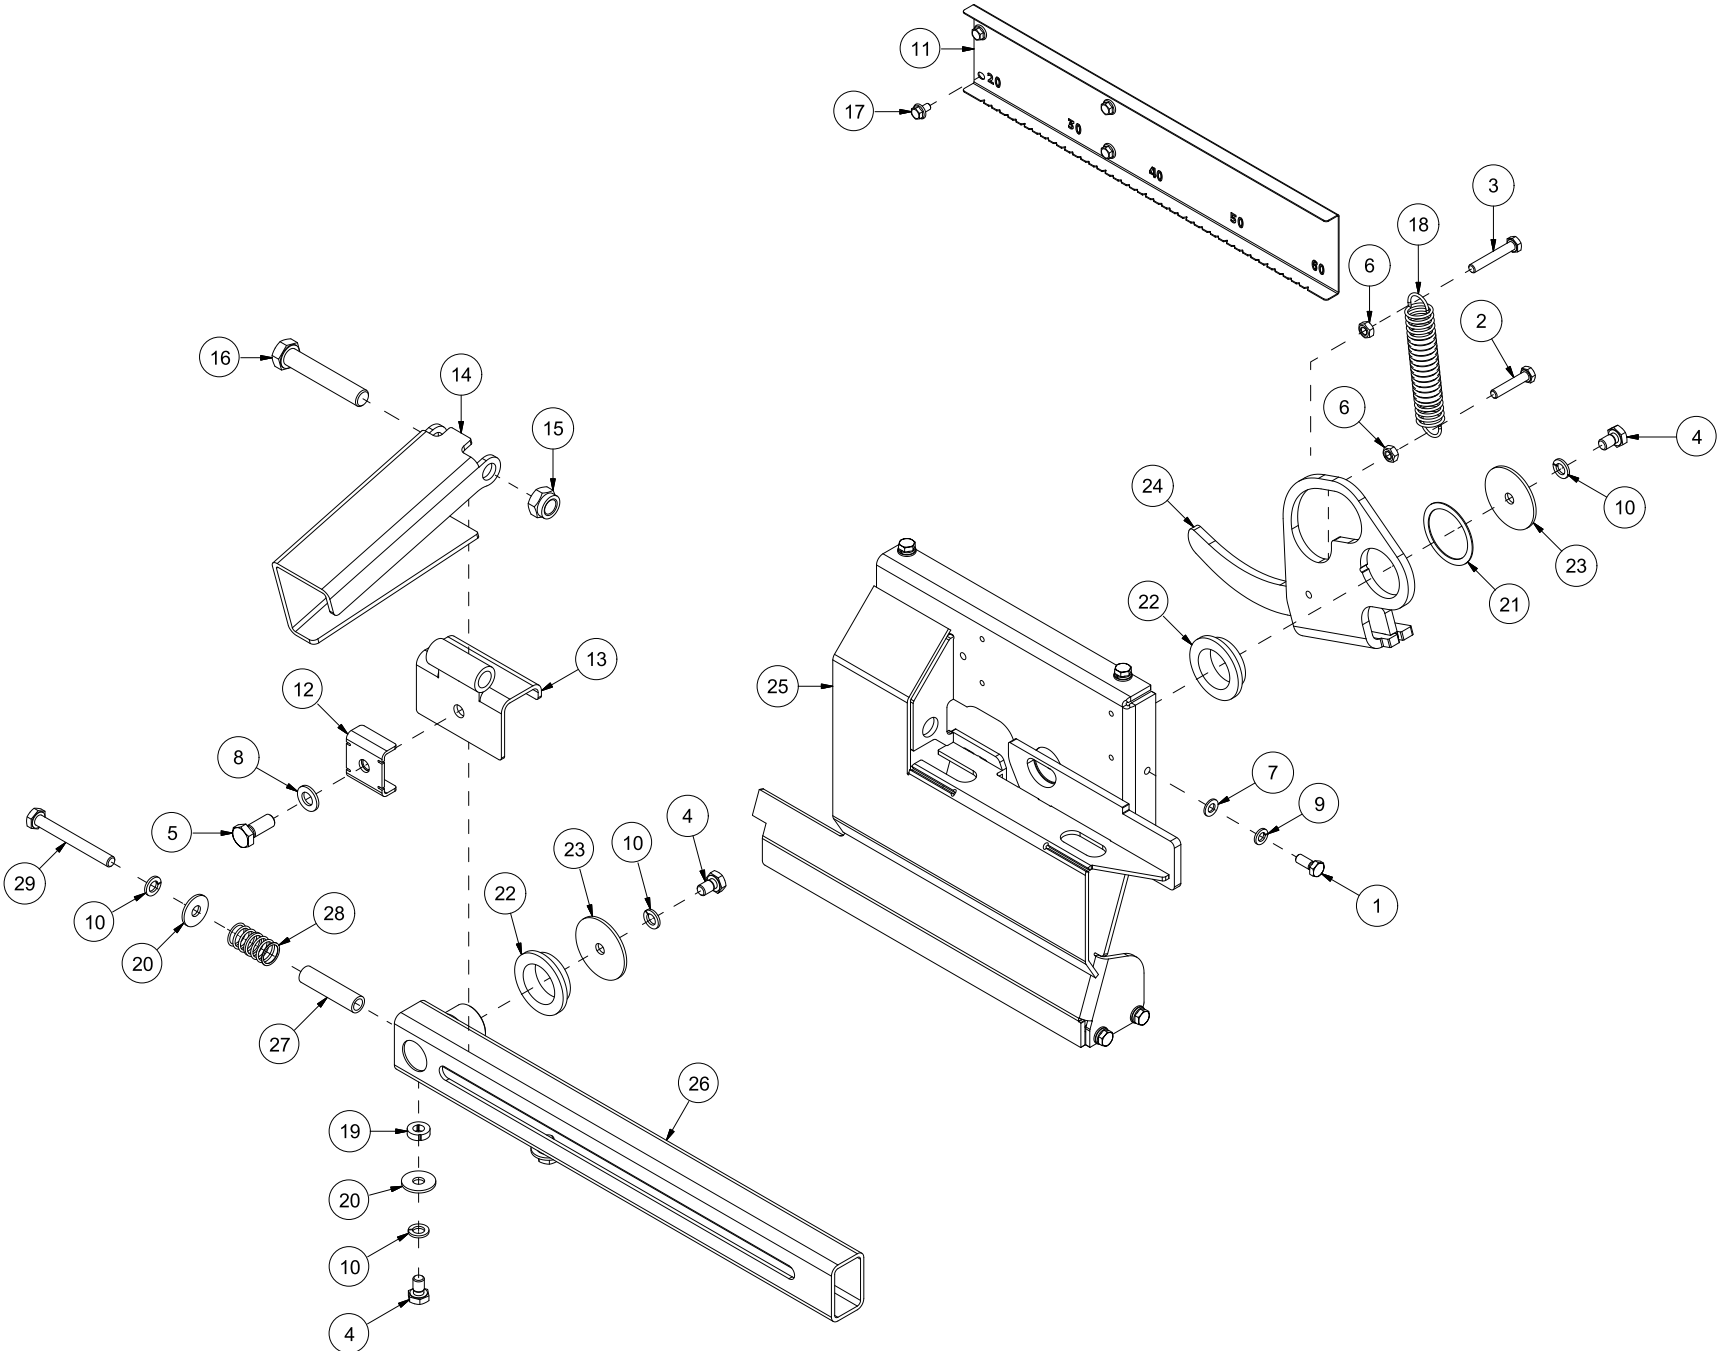

Pos	Ant	Artikkelnr	Beskrivelse
1	5	2422244	Sekskantskrue M8x20 EIZn 8.8 DIN 933
2	1	2422252	Sekskantskrue M8x40 EIZn 8.8 DIN 931
3	1	2422256	Sekskantskrue M8x50 EIZn 8.8 DIN 931
4	4	2422290	Sekskantskrue M10x16 EIZn 8.8 DIN 933
5	1	2422348	Sekskantskrue M12x30 EIZn 8.8 DIN 933
6	2	2481609	Sekskantmutter M8 EIZn DIN 934
7	5	2531047	Underlagsskive M8 EIZn DIN 125
8	1	2531069	Underlagsskive M12 EIZn DIN 125
9	5	2534047	Fjærskive M8 EIZn DIN 127
10	5	2534060	Fjærskive M10 EIZn DIN 127
11	1	14120066	Lengdeviser
12	1	14120071	Mutterplate
13	1	14120169	Brakett
14	1	14120170	Stokkstopperplate
15	1	2483613	Lockingmutter M16 EIZn DIN 985
16	1	2422501	Sekskantskrue M16x90 EIZn 8.8 DIN 931
17	4	2451196	Sekskantskrue med flens M6x10 EIZn 8.8 DIN 6921
18	1	2913030	Strekfjær Dt2,5 Dy25 L100 St
19	2	14120221	Skive
20	3	2533060	Karosseriskive M10 EIZn DIN 9021
21	1	14120332	Skive
22	2	2245023	Plastforing Ø39/48x15
23	2	14120326	Skive
24	1	14120329	Brakett
25	1	14120375	Kjedemotordeksel
26	1	14120376	Stokkstopperør
27	1	14130184	Hylse Ø11/16x65
28	1	2912022	Trykkfjær Dt2,0 Di18 L45 St
29	1	2422315	Sekskantskrue M10x90 EIZn 8.8 DIN 931