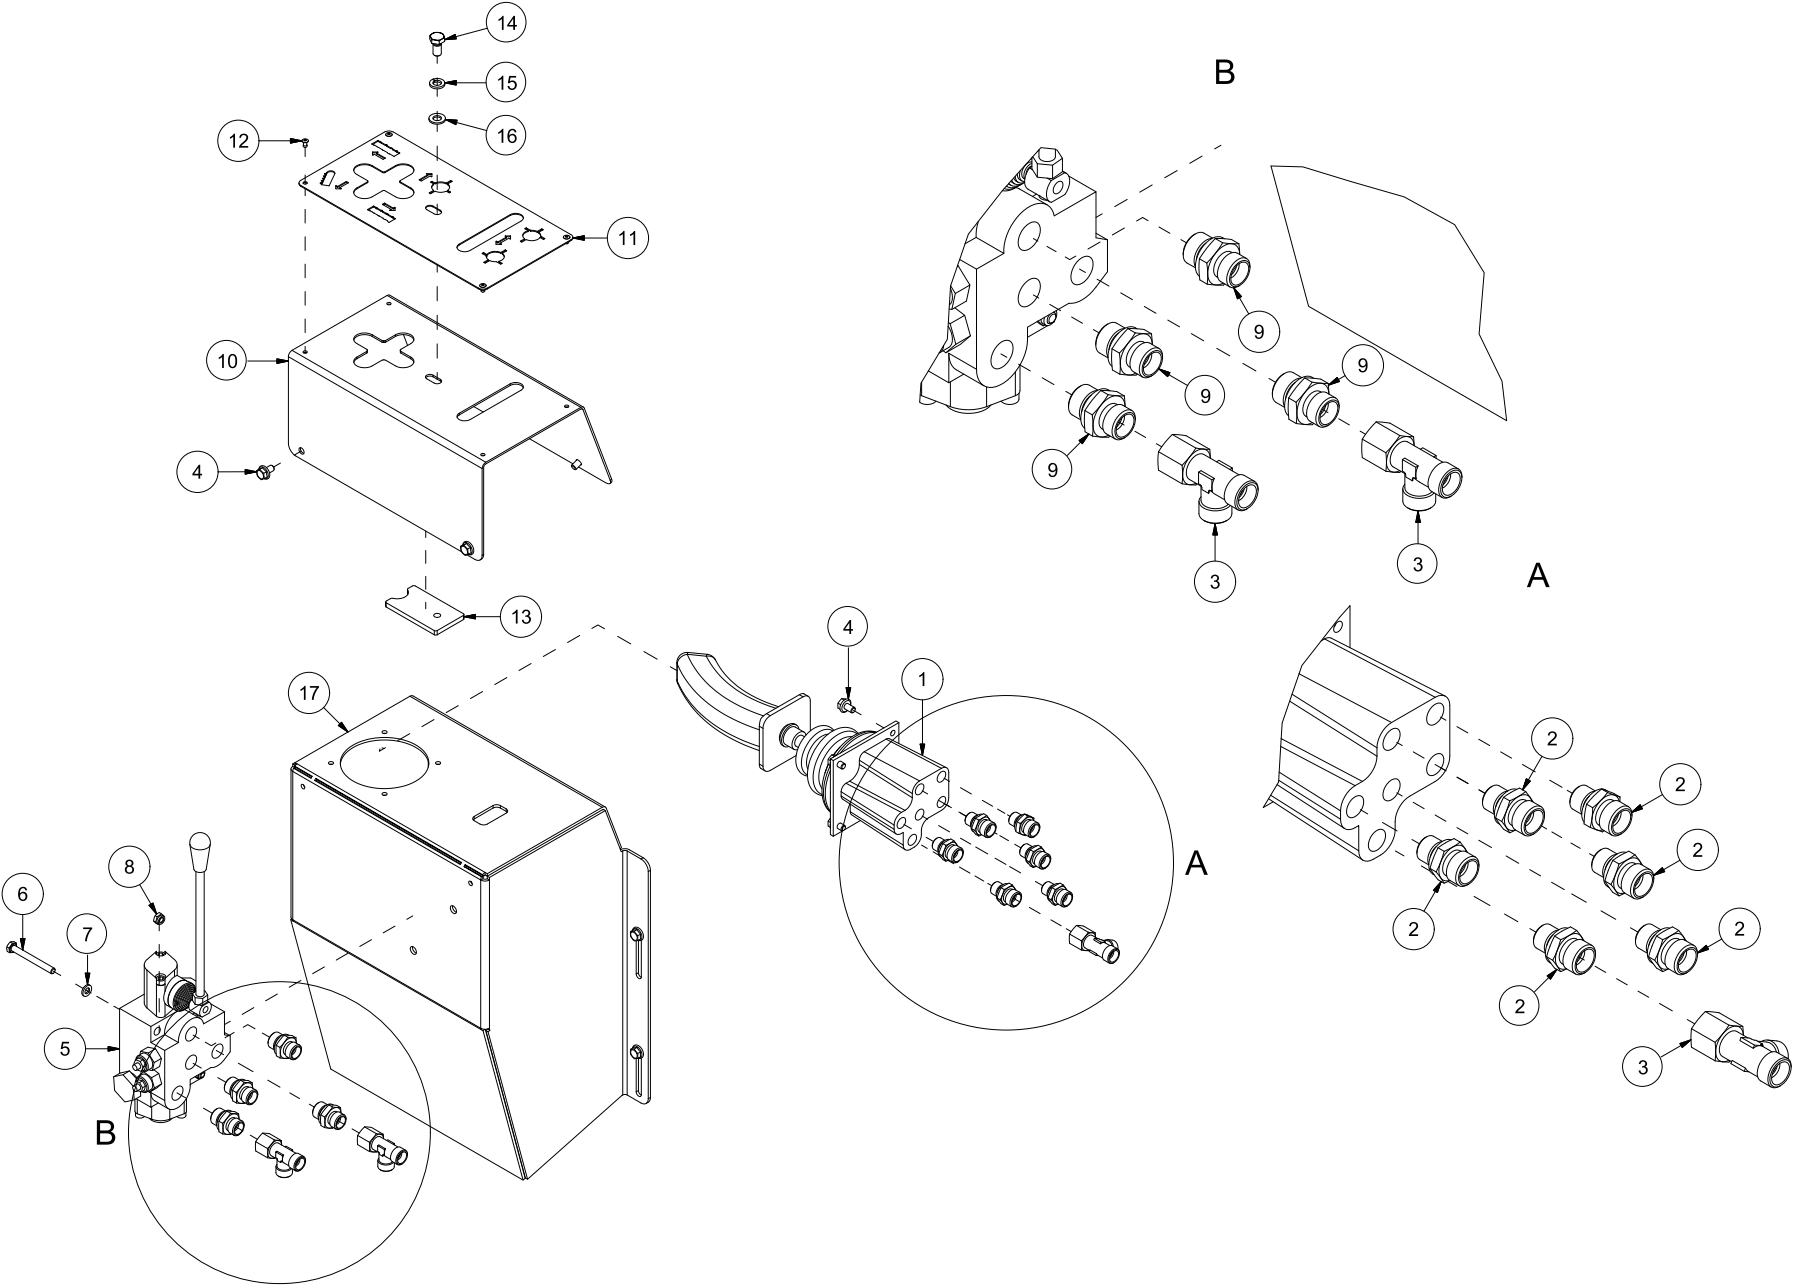

Pos	Ant	Artikkelnr	Beskrivelse
1	1	2955450	Joystick
2	6	2957754	Ansatsnippel GEK BSP 1/4" L10 ED
3	3	2957721	T-ansatsnippel EVLK 10L
4	12	2451196	Sekskantskrue med flens M6x10 EIZn 8.8 DIN 6921
5	1	2955329	Ventil knivløft BM40/1GX/MO
6	2	2422219	Sekskantskrue M6x55 EIZn 8.8 DIN 931
7	2	2531039	Underlagsskive M6 EIZn DIN 125
8	2	2483608	Lockingmutter M6 EIZn DIN 985
9	4	2957759	Ansatsnippel GEK BSP 3/8" L10 ED
10	1	14120230	Styreplate
11	1	14120231	Symbolplate
12	4	2511372	Popnagel
13	1	14120192	Stoppeplate
14	1	2422240	Sekskantskrue M8x16 EIZn 8.8 DIN 933
15	1	2534047	Fjærskive M8 EIZn DIN 127
16	1	2531047	Underlagsskive M8 EIZn DIN 125
17	1	14120229	Ventilpanel