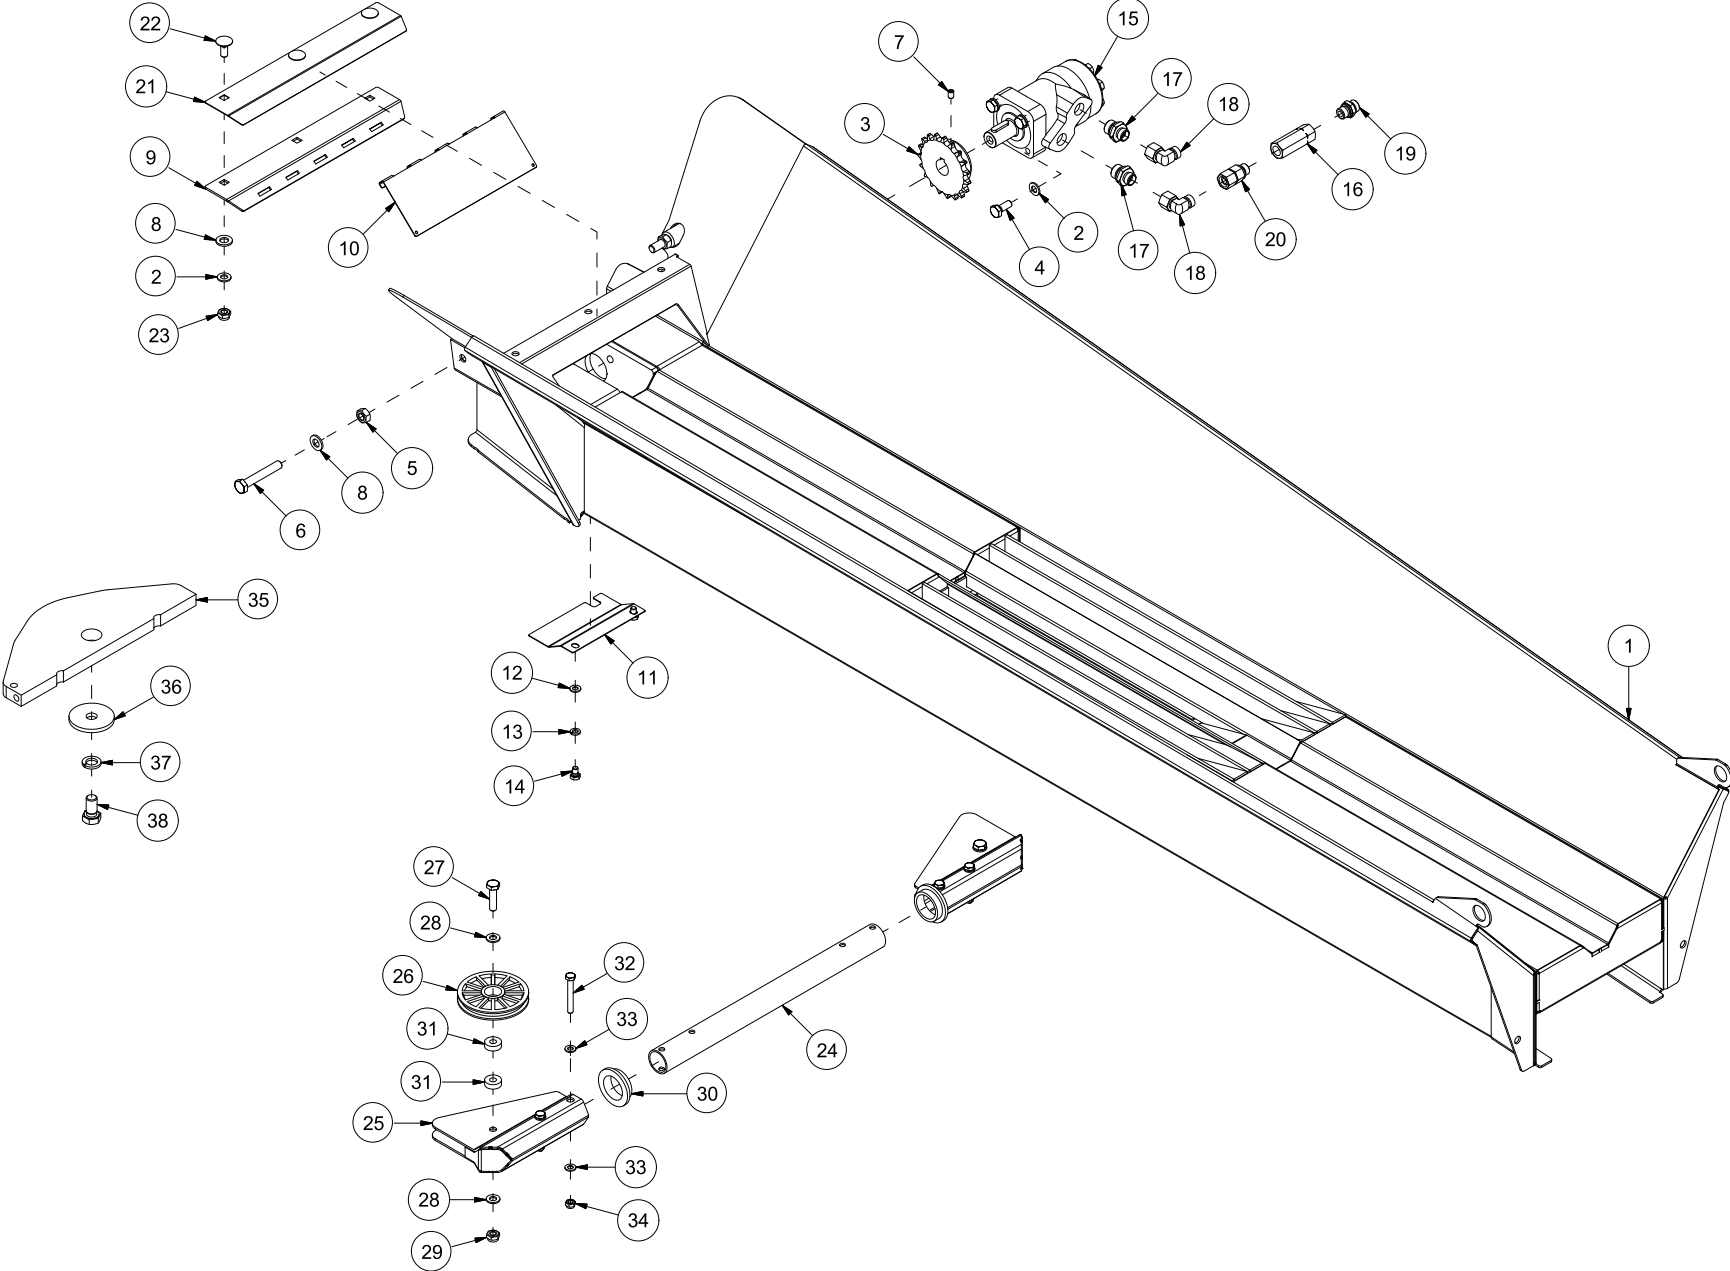

Pos	Ant	Artikkelnr	Beskrivelse
1	1	14120005	Transportbånd, nedre
2	7	2531060	Underlagsskive M10 EIZn DIN 125
3	1	2964164	Kjedehjul 5/8" Z19 Ø25,0
4	4	2422297	Sekskantskrue M10x25 EIZn 8.8 DIN 933
5	2	2481611	Sekskantmutter M12 EIZn DIN 934
6	2	2422362	Sekskantskrue M12x75 EIZn 8.8 DIN 931
7	1	2473236	Gjengestift M8x12 St DIN 916
8	5	2531069	Underlagsskive M12 EIZn DIN 125
9	1	14120238	Låseplate
10	1	14120239	Medbringerluke
11	1	14120263	Verneplate
12	2	2531047	Underlagsskive M8 EIZn DIN 125
13	2	2534047	Fjærskive M8 EIZn DIN 127
14	2	2422236	Sekskantskrue M8x12 EIZn 8.8 DIN 933
15	1	2955519	Hydraulikmotor 80 ccm
16	1	2955331	Tilbakeslagsventil 3/8" 0,5Bar
17	2	2957766	Ansatsnippel GEK BSP 1/2" L12 ED
18	2	2957745	Svivelnippel 90° EVWK 12L
19	1	2957749	Ansatsnippel GEK BSP 3/8" L12 ED
20	1	2957748	Svivelnippel EVGE 12L BSP 3/8" ED
21	1	14120308	Dekkplate
22	3	2344330	Låseskrue M10x25 EIZn 8.8 DIN 603
23	3	2483610	Lockingmutter M10 EIZn DIN 985
24	1	14120033	Rør
25	2	14120019	Trinseholder
26	2	2245011	Trinse, plast
27	2	2422303	Sekskantskrue M10x40 EIZn 8.8 DIN 931
28	4	2531060	Underlagsskive M10 EIZn DIN 125
29	2	2483610	Lockingmutter M10 EIZn DIN 985
30	2	2245023	Lager, plast
31	4	1411284	Innlegg i trinse
32	4	2422259	Sekskantskrue M8x60 EIZn 8.8 DIN 931
33	8	2531047	Underlagsskive M8 EIZn DIN 125
34	4	2483609	Lockingmutter M8 EIZn DIN 985
35	1	14130042	Svingplate
36	1	1251340	Endeplate
37	1	2534078	Fjærskive M16 EIZn DIN 127
38	1	2422485	Sekskantskrue M16x30 EIZn 8.8 DIN 933