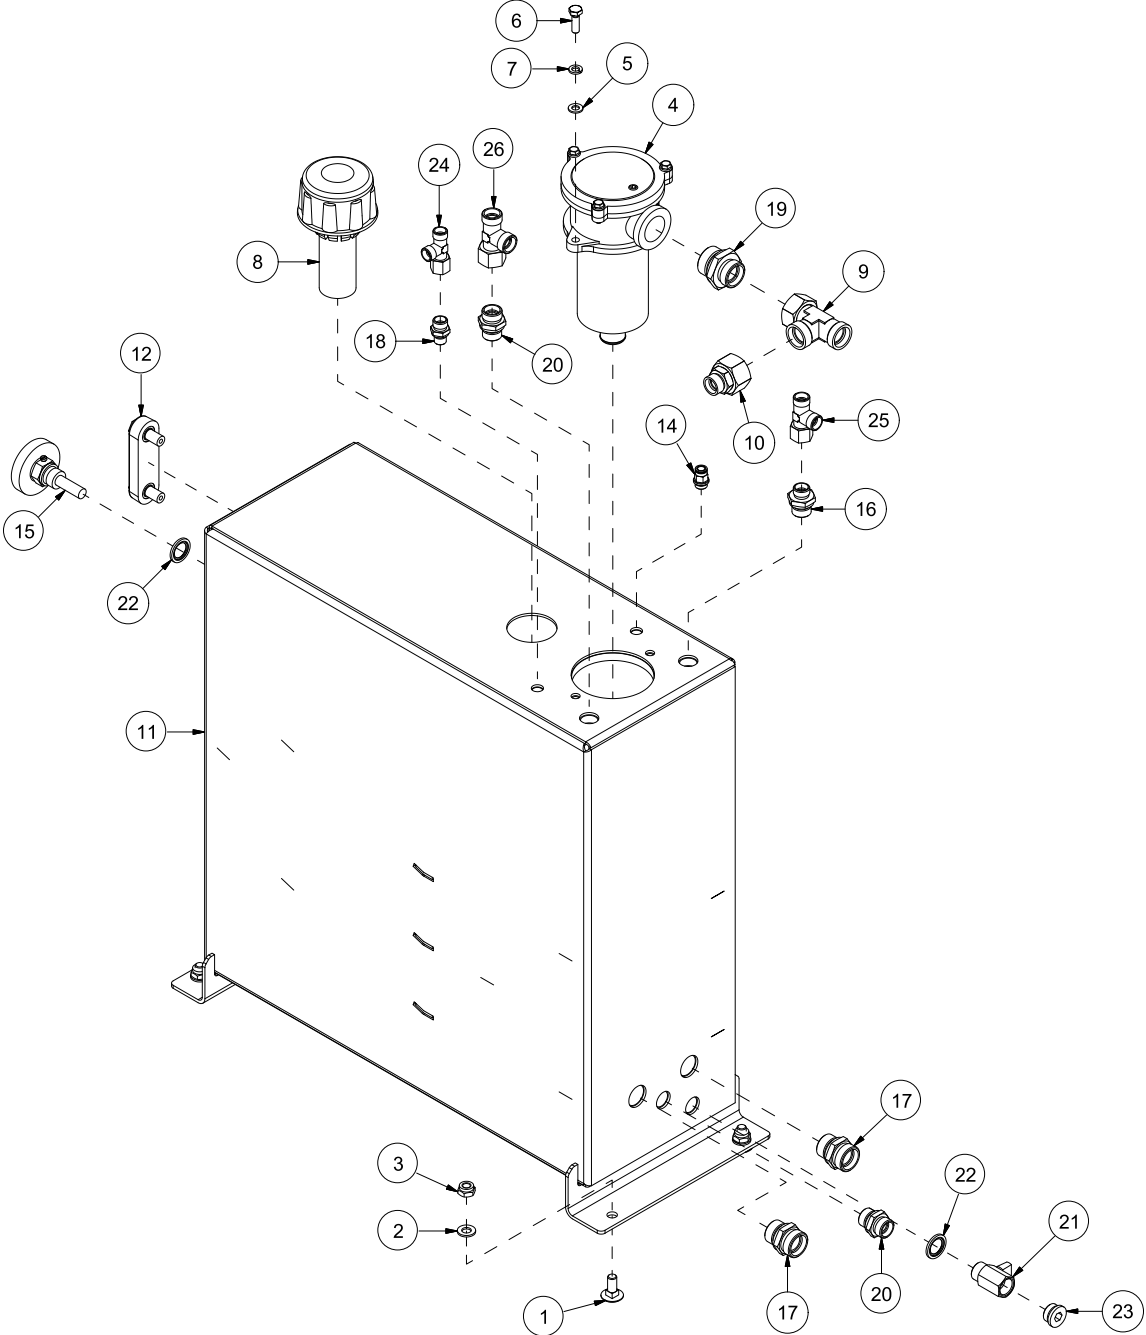

Pos	Ant	Artikkelnr	Beskrivelse
1	4	2344330	Låseskrue M10x25 EIZn 8.8 DIN 603
2	4	2531060	Underlagsskive M10 EIZn DIN 125
3	4	2483610	Lockingmutter M10 EIZn DIN 985
4	1	2251064	Returfilter
5	2	2537047	Underlagsskive M8 A4 DIN 125
6	2	2426246	Sekskantskrue M8x25 A4 DIN 933
7	2	2538047	Fjærskive M8 A4 DIN 127
8	1	2931018	Påfyllingslokk
9	1	2957778	T-ansatsnippel L22 L22 L22/S
10	1	2957512	Overgang L22-L15
11	1	14120242	Hydraulikk tank
12	1	2957821	Nivåglass M12 L-76mm
13		5310180	Hydraulikkolje
14	1	2957818	Lynfittings 8mm 1/4" rett
15	1	2957825	Termometer
16	1	2957766	Ansatsnippel GEK BSP 1/2" L12 ED
17	2	2957774	Ansatsnippel GEK BSP 3/4" L22 ED
18	1	2957754	Ansatsnippel GEK BSP 1/4" L10 ED
19	1	2957781	Ansatsnippel GEK BSP 1" L22 ED
20	2	2957768	Ansatsnippel GEK BSP 1/2" L15 ED
21	1	2957601	Kuleventil mini 1/2" innv/utv. gjenger
22	2	2957861	Hydraulikkpakning 1/2"
23	1	2957421	Plugg 1/2" m/Pakning mess.krom
24	1	2957721	T-ansatsnippel EVLK 10L
25	1	2957723	T-ansatsnippel EVLK 12L
26	1	2957776	T-ansatsnippel EVLK 15L