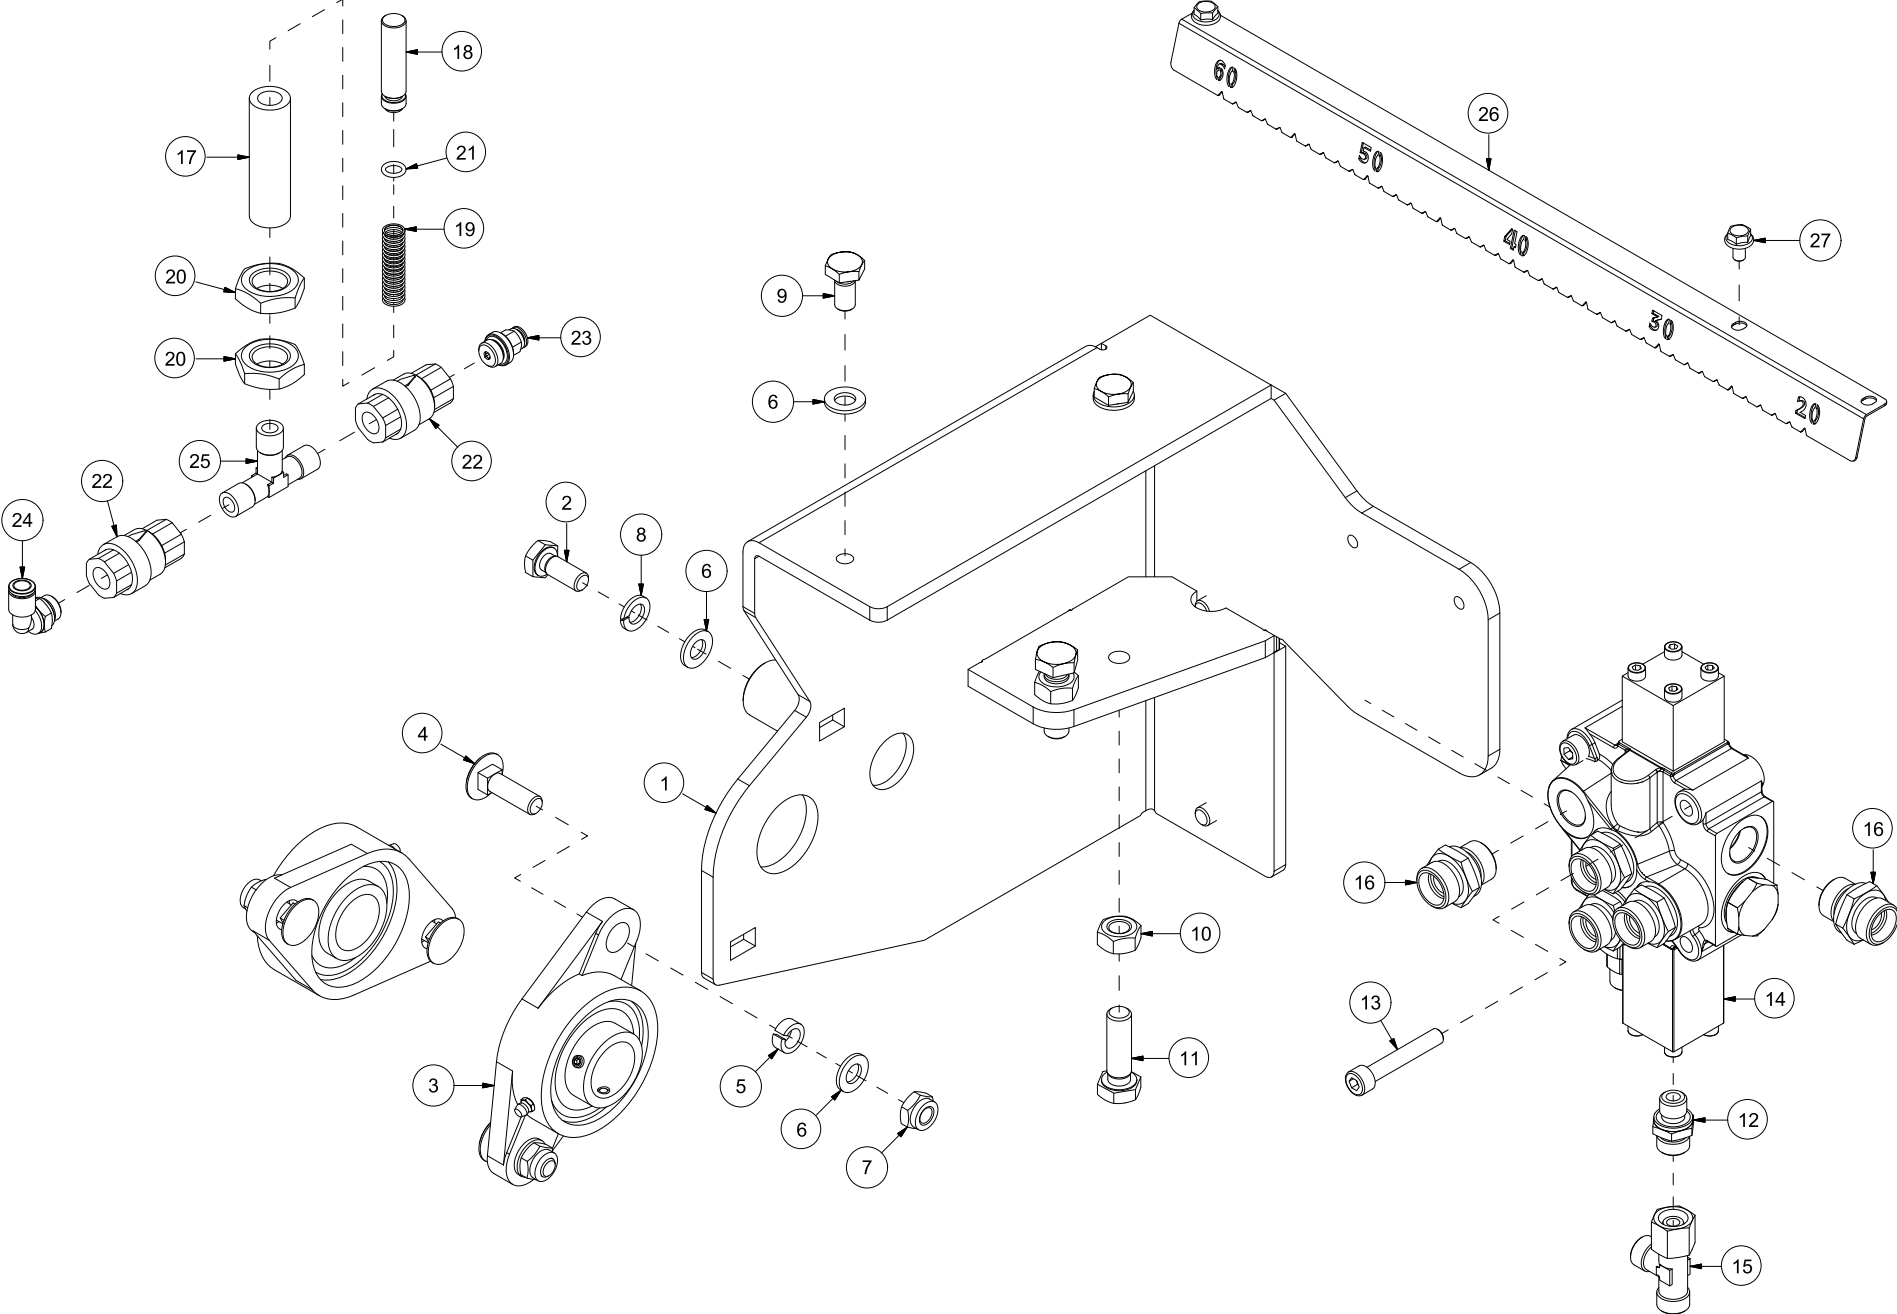

Pos	Ant	Artikkelnr	Beskrivelse
1	1	14120046	Drivhjul sagkjede
2	1	14120051	Sverdbrakett
3	1	2963135	Sagkjede 71 ledd 0,404 deling
4	1	2933050	Kappesverd kompl.
5	1	1411236	Kleplate
6	1	14120084	Sponbrett
7	1	2955562	Tannhjulsmotor GR2 11,2ccm
8	1	2115131	Passkile 8x7 L36 St DIN 6885A
9	1	14120206	Strammetapp
10	2	14120205	Plate
11	1	14120047	Skive
12	1	2477256	Unbrako sylinderskrue M8x50 EIZn DIN 912
13	1	2957814	Lynfittings 6mm 1/8" 90gr
14	1	2957818	Lynfittings 8mm 1/4" rett
15	1	14130095	Kile
16	1	14120204	Plate
17	2	2531060	Underlagsskive M10 EIZn DIN 125
18	2	2483610	Lockingmutter M10 EIZn DIN 985
19	2	2425307	Sekskantskrue M10x50 EIZn 8.8 DIN 933
20	4	2477248	Unbrako sylinderskrue M8x30 EIZn DIN 912
21	5	2534047	Fjærskive M8 EIZn DIN 127
22	1	2534039	Fjærskive M6 EIZn DIN 127
23	1	2422205	Sekskantskrue M6x20 EIZn 8.8 DIN 933
24	2	2957768	Ansatsnippel GEK BSP 1/2" L15 ED
25	1	14120190	Eksenterhylse
26	1	2531047	Underlagsskive M8 EIZn DIN 125
27	1	2422248	Sekskantskrue M8x30 EIZn 8.8 DIN 933
28	1	2951124	Kulelager 6005 2RS 25x47x12 DIN 625
29	1	2955362	Sylinder 32x20x125 H20H20
30	1	2957754	Ansatsnippel GEK BSP 1/4" L10 ED
31	2	14130089	Glidelager
32	1	2531069	Underlagsskive M12 EIZn DIN 125
33	1	2534069	Fjærskive M12 EIZn DIN 127
34	2	2422352	Sekskantskrue M12x40 EIZn 8.8 DIN 933
35	1	2481611	Sekskantmutter M12 EIZn DIN 934
36	1	2533090	Karosseriskive M12 EIZn DIN 9021
37	1	2957756	Ansatsnippel GEK BSP 1/4" L12 ED
38	1	1411399	Stativ for kjedeoljetank
39	1	2245068	Lokk for plastkanne
40	1	14120377	Oljetank med dreneringshull
41	2	2476197	Unbrako rundhodeskruer M6x12 EIZn ISO 7380

Pos	Ant	Artikkelnr	Beskrivelse
42		5310170	Sagkjedeolje
43	1	2957811	Skottgjennomføring Ø8,0
44	1	2233018	O-ring 17,13x2,62 NBR 70
45	1	14120146	Skive
46	1	2534069	Fjærskive M12 EIZn DIN 127
47	1	2422348	Sekskantskrue M12x30 EIZn 8.8 DIN 933
48	1	14120275	Arm