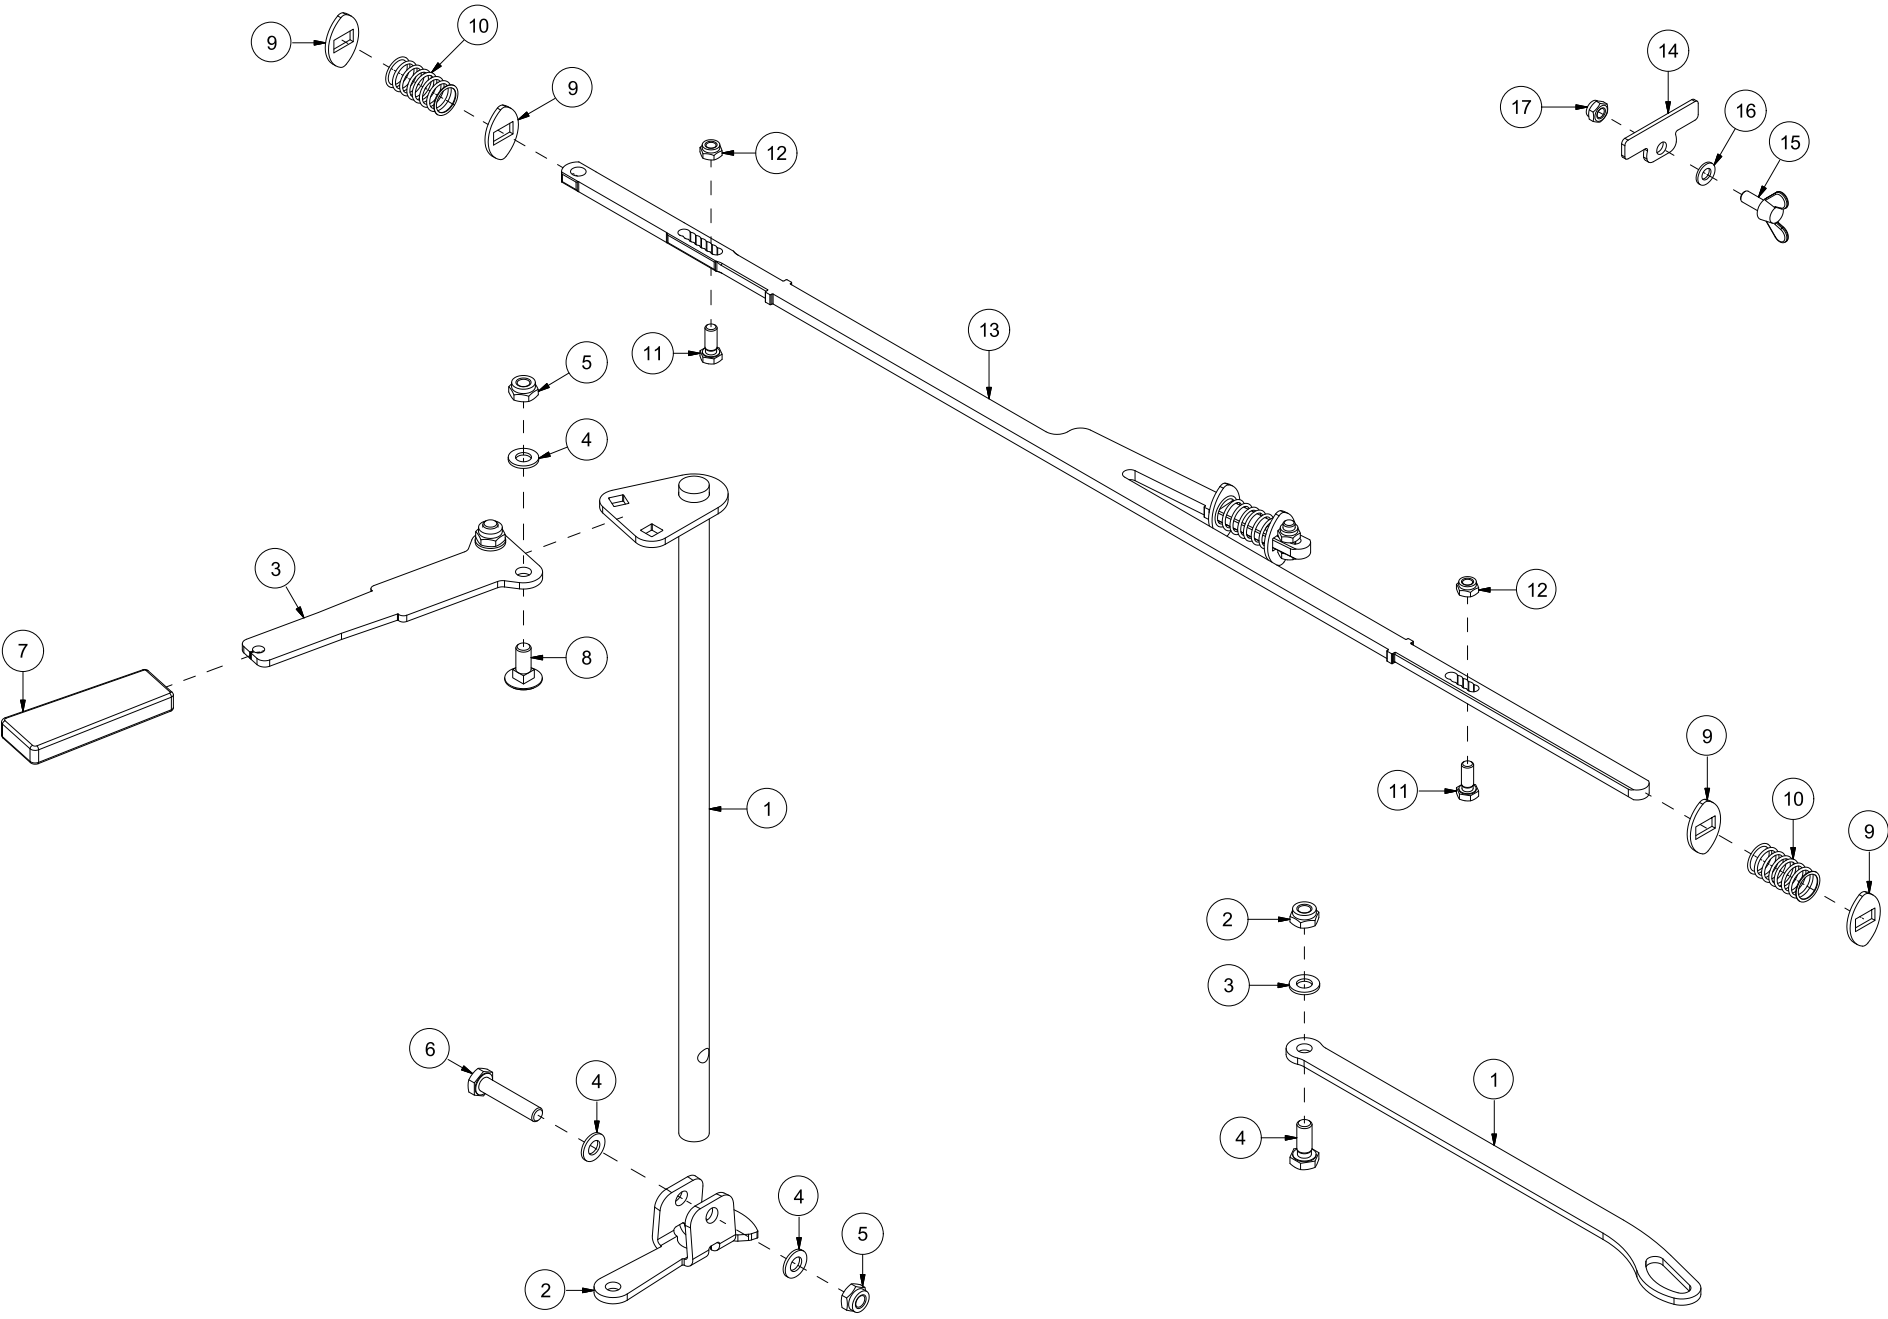

Pos	Ant	Artikkelnr	Beskrivelse
1	1	14120104	Reguleringsaksling
2	1	14120103	Arm
3	1	14120183	Spake
4	4	2531060	Underlagsskive M10 EIZn DIN 125
5	3	2483610	Lockingmutter M10 EIZn DIN 985
6	1	2422307	Sekskantskrue M10x50 EIZn 8.8 DIN 931
7	1	2245062	Håndtak, plast
8	2	2344330	Låseskrue M10x25 EIZn 8.8 DIN 603
9	6	1411255	Stoppeskive
10	3	2912022	Trykkfjær Dt2,0 Di18 L45 St
11	3	2422244	Sekskantskrue M8x20 EIZn 8.8 DIN 933
12	3	2483609	Lockingmutter M8 EIZn DIN 985
13	1	14120216	Mekanismestag 1
14	1	1411171	Låseplate 40-60
15	1	2478244	Vingeskrue M8x20 EIZn DIN 316
16	1	2531047	Underlagsskive M8 EIZn DIN 125
17	1	2483609	Lockingmutter M8 EIZn DIN 985