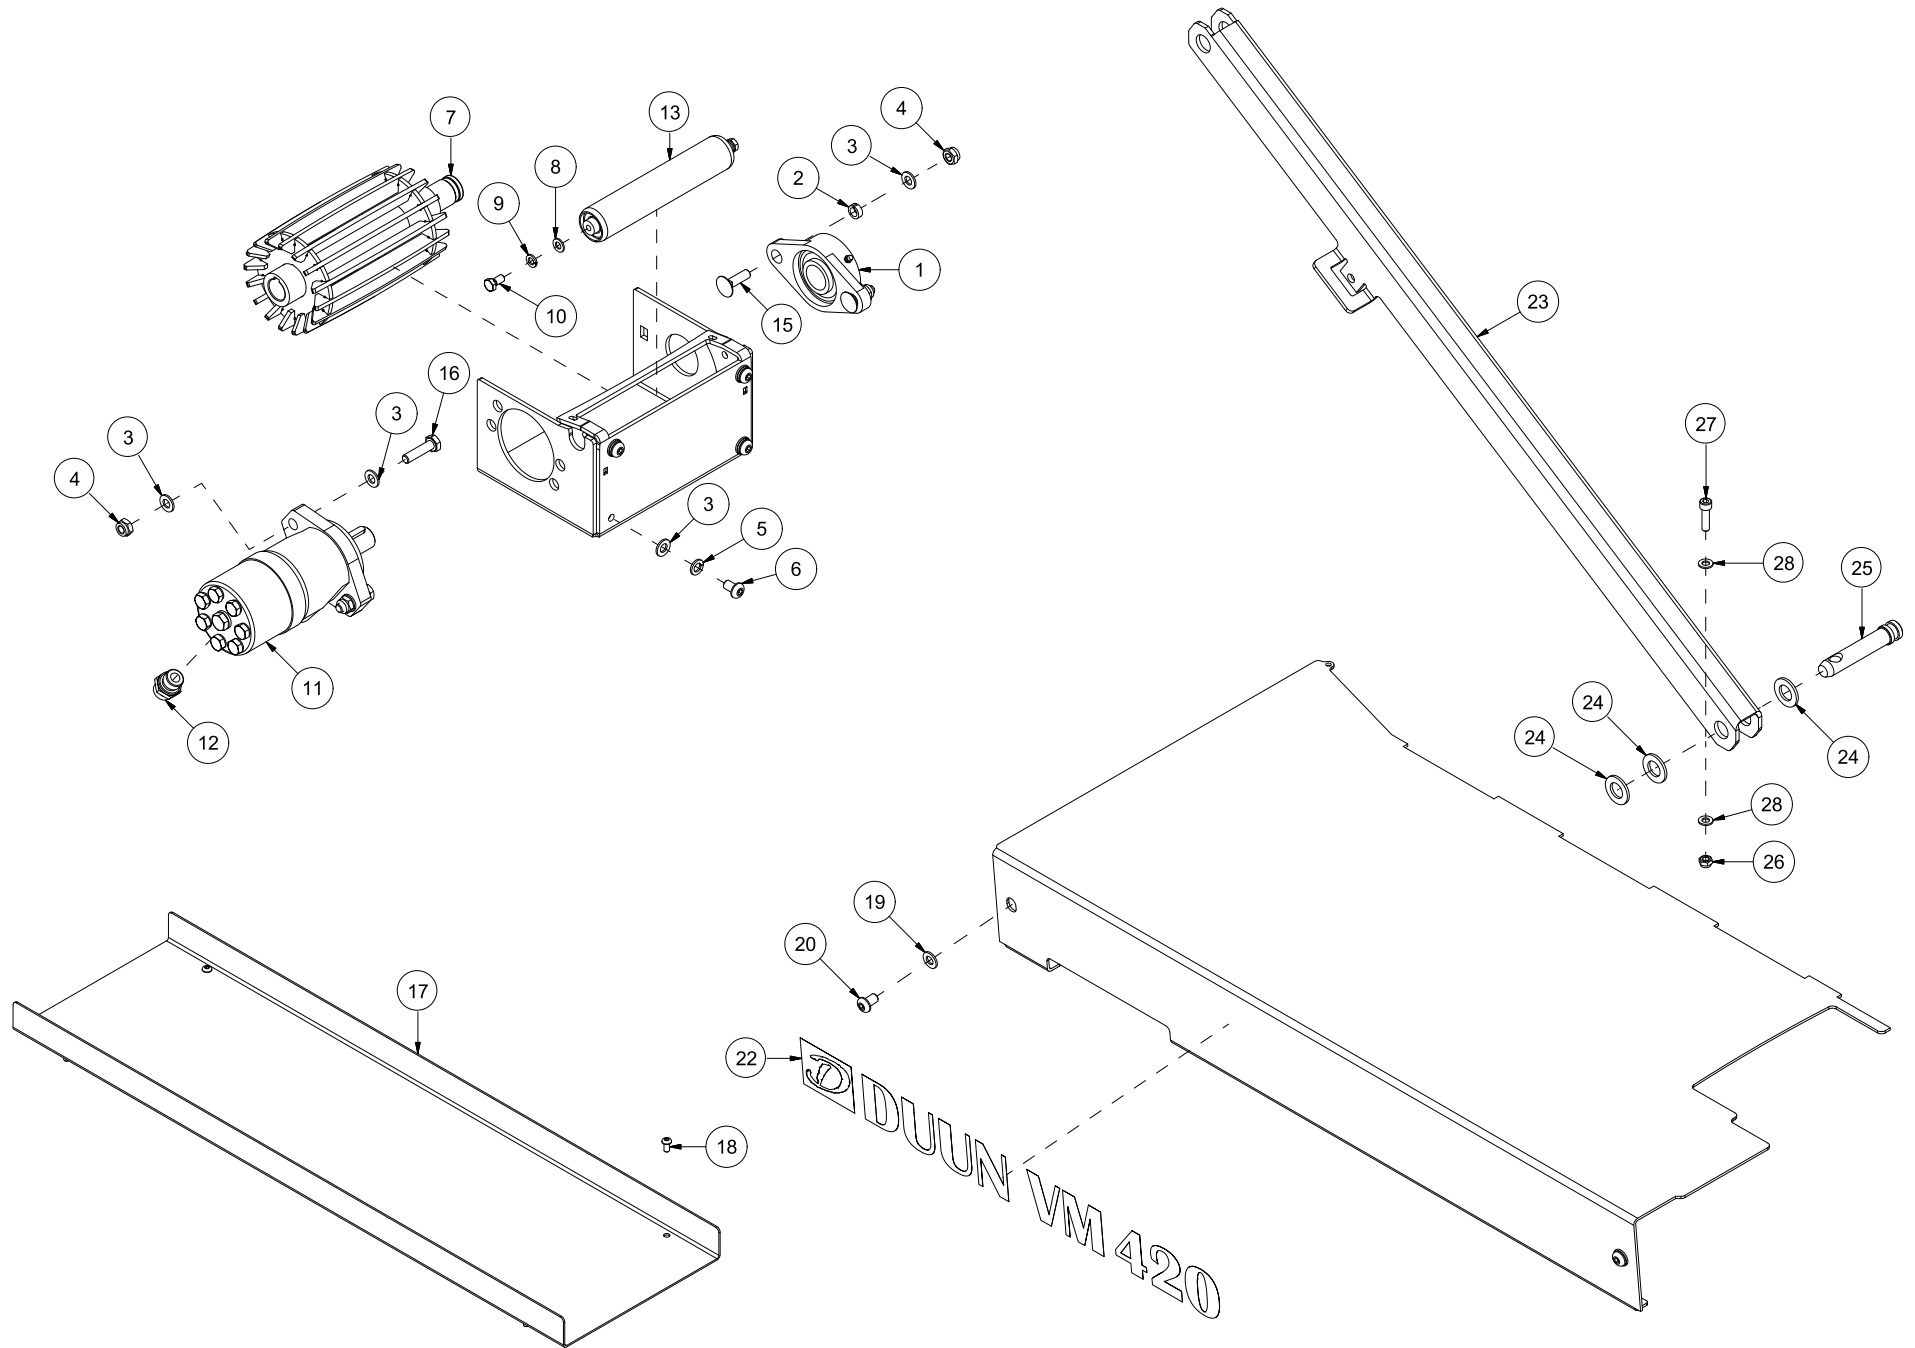

Pos	Ant	Artikkelnr	Beskrivelse
1	1	2954171	Flenslager UCFL 206 30mm
2	2	1411167	Foring
3	10	2531060	Underlagsskive M10 EIZn DIN 125
4	4	2483610	Lockingmutter M10 EIZn DIN 985
5	4	2534060	Fjærskive M10 EIZn DIN 127
6	4	2476290	Unbrako rundhodeskrue M10x16 EIZn ISO 7380
7	1	14130103	Drivhjul
8	2	2531047	Underlagsskive M8 EIZn DIN 125
9	2	2534047	Fjærskive M8 EIZn DIN 127
10	2	2422240	Sekskantskrue M8x16 EIZn 8.8 DIN 933
11	1	2955513	Hydraulikkmotor 315 ccm
12	2	2957768	Ansatsnippel GEK BSP 1/2" L15 ED
13	1	2954310	Rull med lager Ø40x208
14	1	14120261	Brakett
15	2	2344332	Låseskrue M10x35 EIZn 8.8 DIN 603
16	2	2422303	Sekskantskrue M10x40 EIZn 8.8 DIN 931
17	1	14120215	Kanal
18	4	2476197	Unbrako rundhodeskrue M6x12 EIZn ISO 7380
19	2	2531060	Underlagsskive M10 EIZn DIN 125
20	2	2476290	Unbrako rundhodeskrue M10x16 EIZn ISO 7380
21	1	14120110	Maskinbord
22	1	2935134	Klebmerke VM420 H65
23	1	14120162	Kanal
24	3	2531083	Underlagsskive M18 EIZn DIN 125
25	1	2526321	Toppstagbolt kat. 1 Ø19x70
26	1	2483609	Lockingmutter M8 EIZn DIN 985
27	1	2477248	Unbrako sylinderskrue M8x30 EIZn DIN 912
28	2	2531047	Underlagsskive M8 EIZn DIN 125