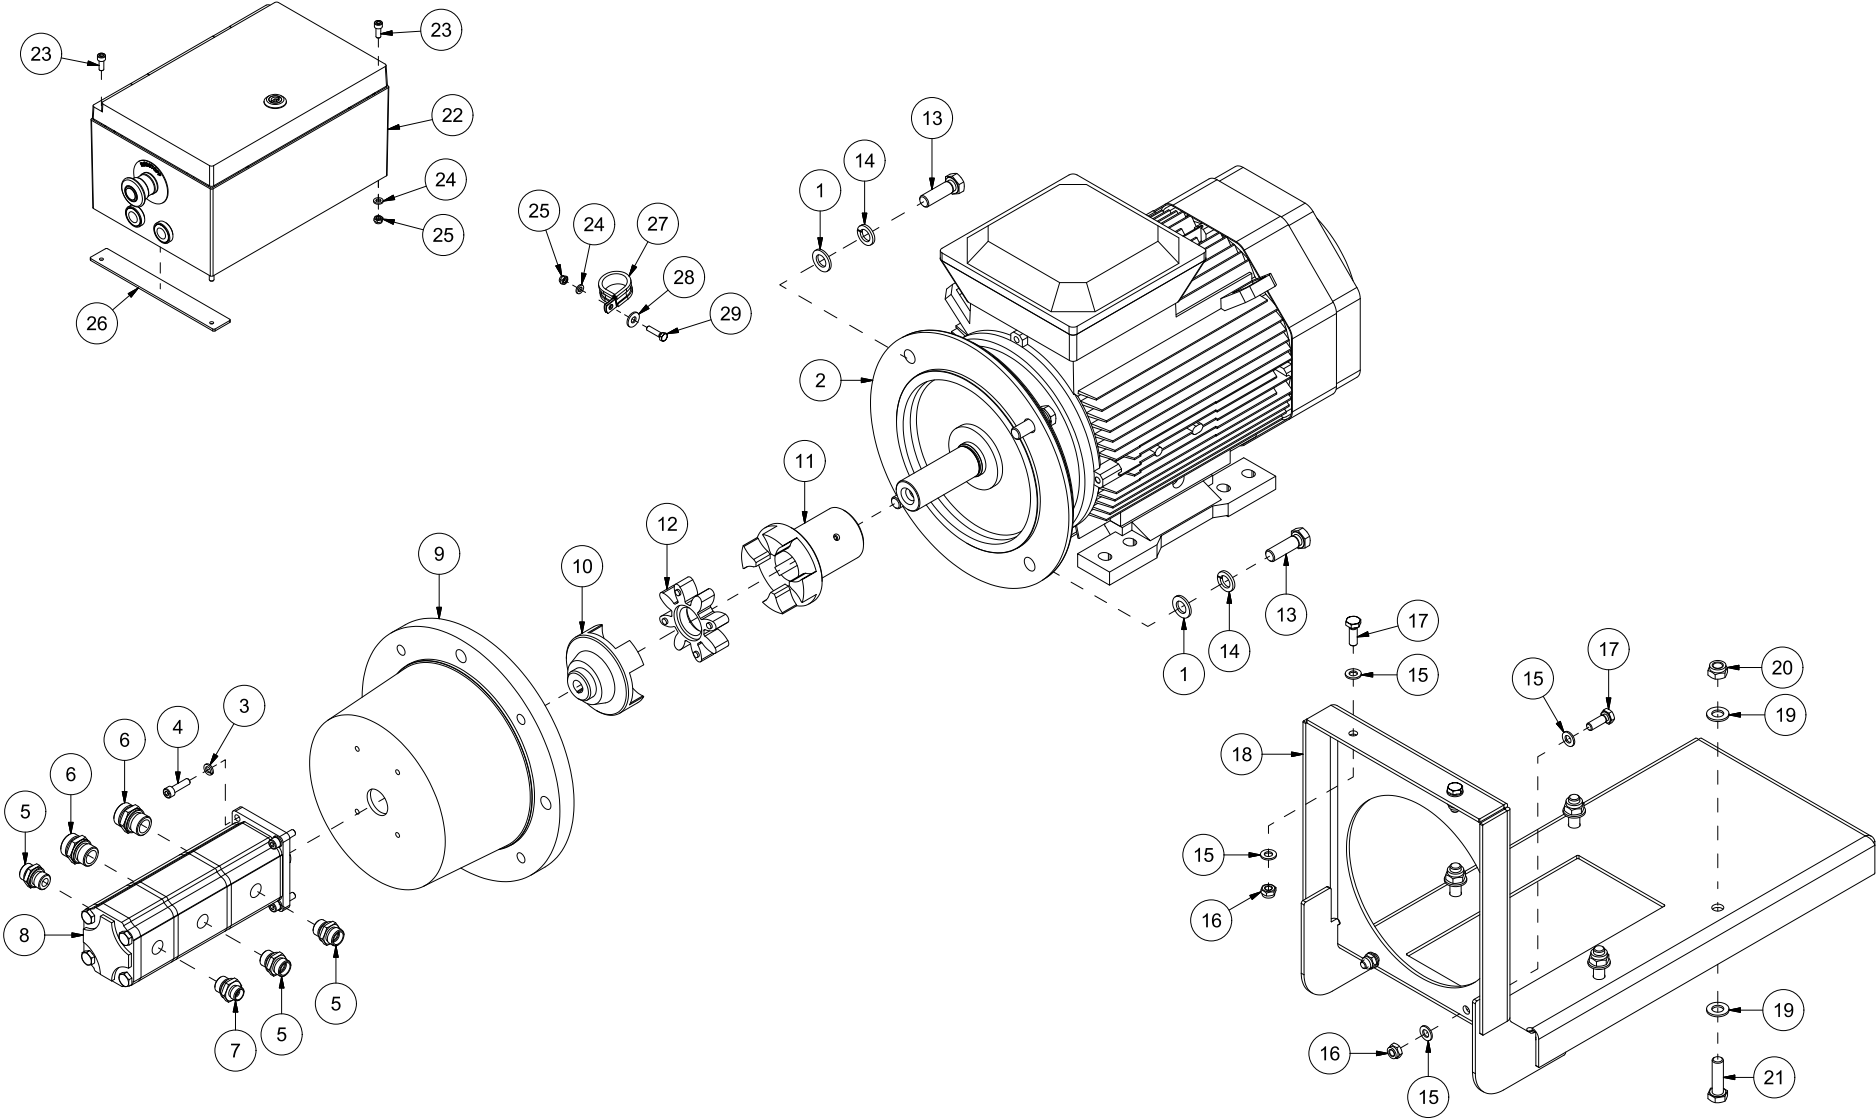

Pos	Ant	Artikkelnr	Beskrivelse
1	4	2531078	Underlagsskive M16 EIZn DIN 125
2	1	4257112	Elektrisk motor 11 kW 400V
3	4	2534047	Fjærskive M8 EIZn DIN 127
4	4	2477248	Unbrako sylinderskrue M8x30 EIZn DIN 912
5	3	2957768	Ansatsnippel GEK BSP 1/2" L15 ED
6	2	2957773	Ansatsnippel GEK BSP 3/4" L22 ED
7	1	2957766	Ansatsnippel GEK BSP 1/2" L12 ED
8	1	2955557	Tannhjulpumpe GP2 25,1 / 25,1 / 11,2 ccm
9	1	2962190	Flens PRE350/173/20
10	1	2962197	Kobling Softex 38/45A pumpe-side
11	1	2962191	Kopling Softex 38/45. 52 motors
12	1	2245006	Plastkryss Softex 38/45
13	4	2422493	Sekskantskrue M16x50 EIZn 10.9 DIN 933
14	4	2534078	Fjærskive M16 EIZn DIN 127
15	8	2531060	Underlagsskive M10 EIZn DIN 125
16	4	2483610	Lockingmutter M10 EIZn DIN 985
17	4	2422299	Sekskantskrue M10x30 EIZn 8.8 DIN 933
18	1	14120293	Brakett
19	8	2531072	Underlagsskive M14 EIZn DIN 125
20	4	2483612	Lockingmutter M14 EIZn DIN 985
21	4	2422402	Sekskantskrue M14x50 EIZn 8.8 DIN 931
22	1	4312412	Startskap 400V 11kW mykstarter
23	4	2477200	Unbrako sylinderskrue M6x16 EIZn DIN 912
24	3	2531039	Underlagsskive M6 EIZn DIN 125
25	3	2483608	Lockingmutter M6 EIZn DIN 985
26	1	14120383	Klemlist
27	1	2544100	Gummiklammer ABA Ø32mm(HTS/hy)
28	1	2533051	Karosseriskive Ø8,4/20x2 EIZn
29	1	2422207	Sekskantskrue M6x25 EIZn 8.8 DIN 933