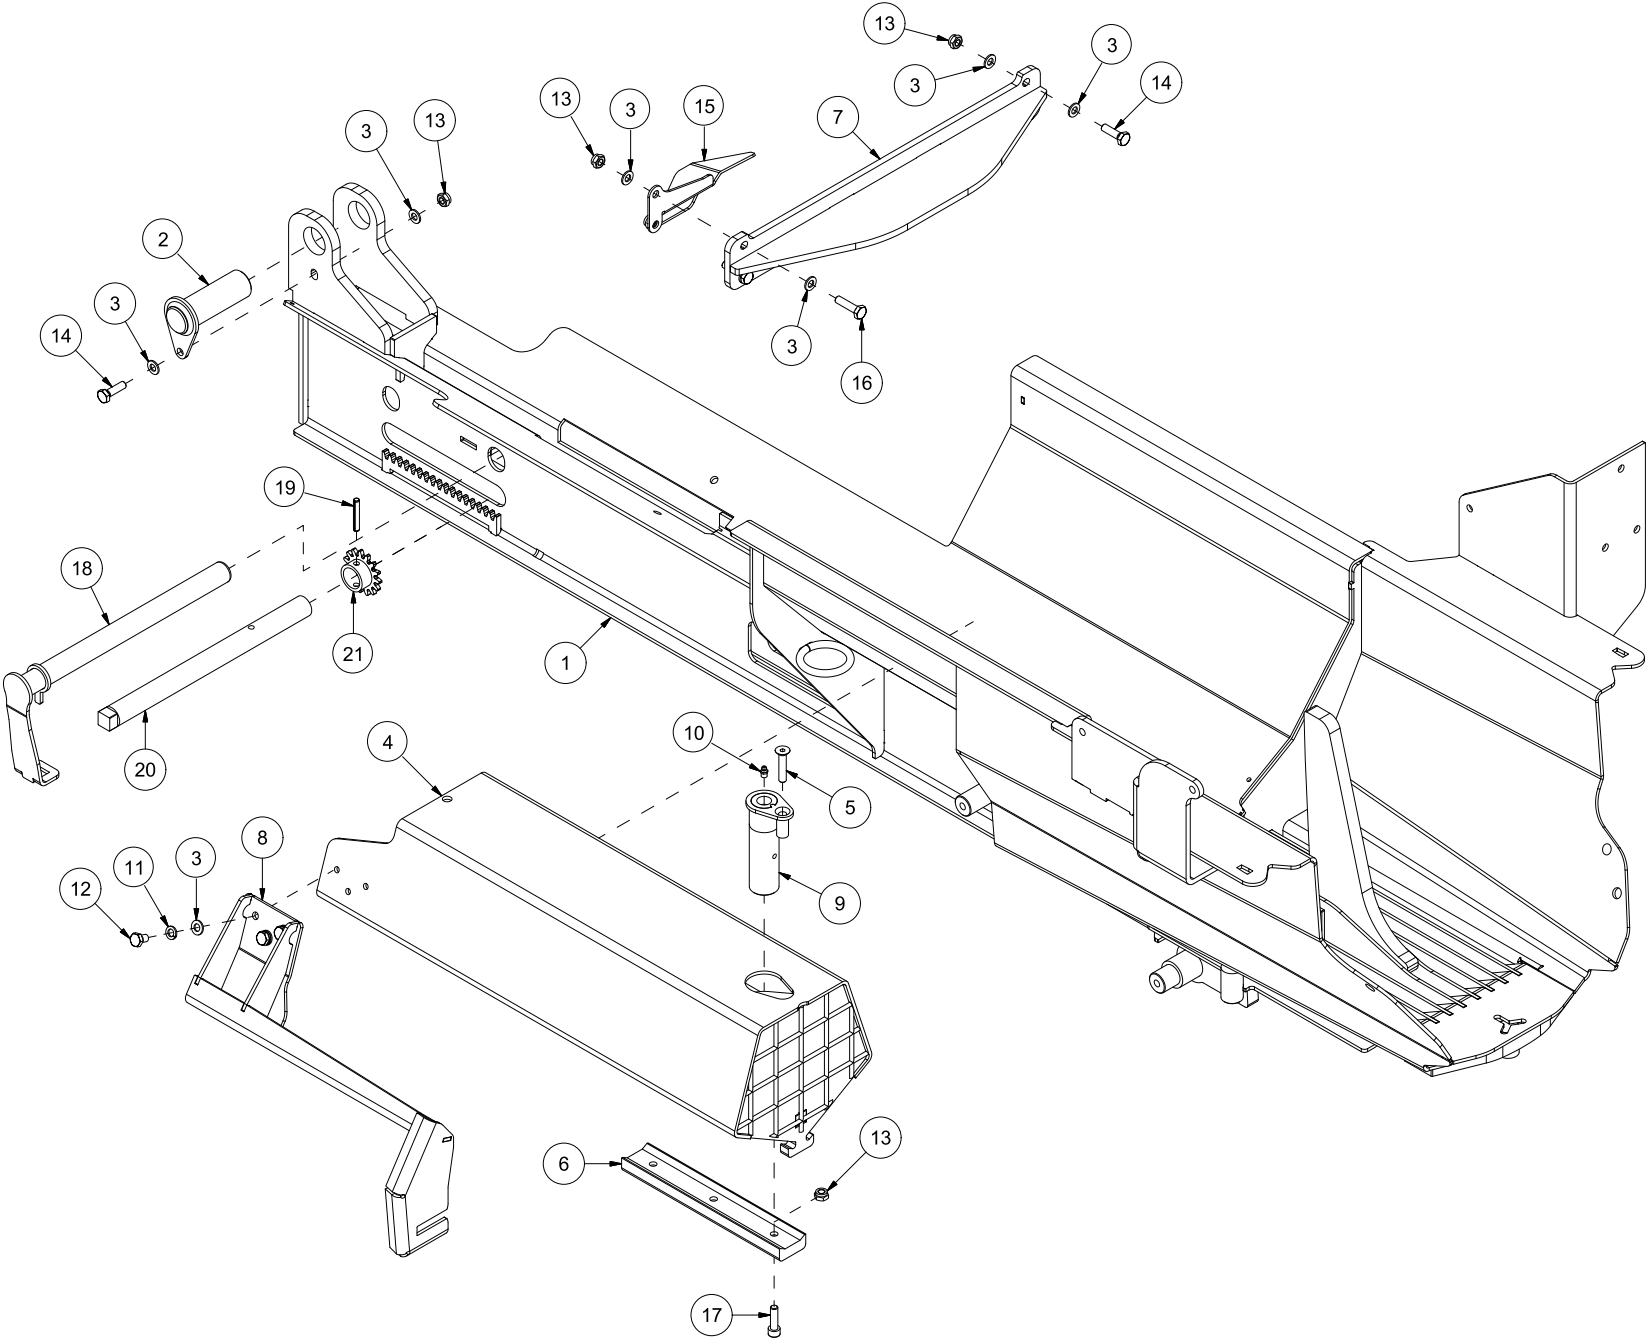

Pos	Ant	Artikkelnr	Beskrivelse
1	1	14120062	Nav
2	1	4253081	Vifte
3	1	2955573	Tannhjulsmotor GP1 3,8 ccm
4	1	14120176	Brakett
5	2	2344330	Låseskrue M10x25 EIZn 8.8 DIN 603
6	2	2531060	Underlagsskive M10 EIZn DIN 125
7	2	2483610	Lockingmutter M10 EIZn DIN 985
8	1	2957817	Lynfittings TE-stykke 8mm-1/8"
9	8	2531039	Underlagsskive M6 EIZn DIN 125
10	4	2483608	Lockingmutter M6 EIZn DIN 985
11	4	2422209	Sekskantskrue M6x30 EIZn 8.8 DIN 931
12	4	2534039	Fjærskive M6 EIZn DIN 127
13	1	14120063	Skive
14	4	2422200	Sekskantskrue M6x16 EIZn 8.8 DIN 933
15	1	2957722	T-ansatsnippel EVTK 12L
16	2	2957749	Ansatsnippel GEK BSP 3/8" L12 ED