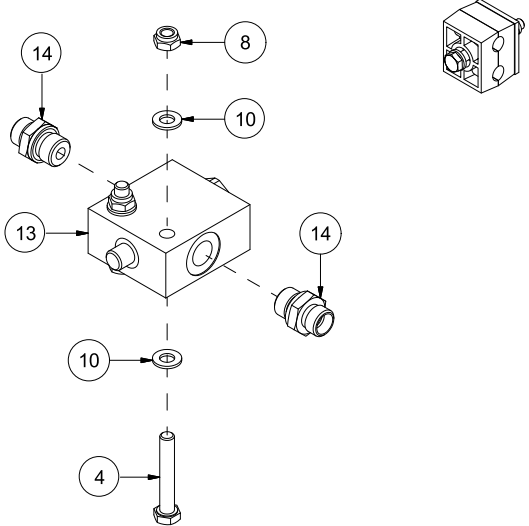

Pos	Ant	Artikkelnr	Beskrivelse
1	1	14120054	Reguleringsstang
2	1	14120056	Låsespake
3	1	14120058	Reguleringsmekanisme
4	1	2245062	Håndtak, plast
5	1	2913028	Strekkfjær Dt2,0 Dy15 L70 St
6	4	2531060	Underlagsskive M10 EIZn DIN 125
7	2	2483610	Lockingmutter M10 EIZn DIN 985
8	2	2422305	Sekskantskrue M10x45 EIZn 8.8 DIN 931
9	2	2422352	Sekskantskrue M12x40 EIZn 8.8 DIN 933
10	2	14130089	Glidelager
11	2	2534069	Fjærskive M12 EIZn DIN 127
12	2	2533090	Karosseriskive M12 EIZn DIN 9021

Pos	Ant	Artikkelnr	Beskrivelse
1	1	2955362	Sylinder 32x20x125 H20H20
2	2	14130089	Glidelager
3	3	2533090	Karosseriskive M12 EIZn DIN 9021
4	3	2534069	Fjærskive M12 EIZn DIN 127
5	2	2422352	Sekskantskrue M12x40 EIZn 8.8 DIN 933
6	1	14120271	Løftearm
7	2	2957754	Ansatsnippel GEK BSP 1/4" L10 ED
8	1	2422346	Sekskantskrue M12x25 EIZn 8.8 DIN 933
9	1	2478407	Smørenippel Rett M8

Pos	Ant	Artikkelnr	Beskrivelse
1	4	14120131	Fot
2	16	2531060	Underlagsskive M10 EIZn DIN 125
3	8	2483610	Lockingmutter M10 EIZn DIN 985
4	8	2422297	Sekskantskrue M10x25 EIZn 8.8 DIN 933

Pos	Ant	Artikkelnr	Beskrivelse
1	1	2955450	Joystick
2	6	2957754	Ansatsnippel GEK BSP 1/4" L10 ED
3	3	2957721	T-ansatsnippel EVLK 10L
4	12	2451196	Sekskantskrue med flens M6x10 EIZn 8.8 DIN 6921
5	1	2955329	Ventil knivløft BM40/1GX/MO
6	2	2422219	Sekskantskrue M6x55 EIZn 8.8 DIN 931
7	2	2531039	Underlagsskive M6 EIZn DIN 125
8	2	2483608	Lockingmutter M6 EIZn DIN 985
9	4	2957759	Ansatsnippel GEK BSP 3/8" L10 ED
10	1	14120230	Styreplate
11	1	14120231	Symbolplate
12	4	2511372	Popnagel
13	1	14120192	Stoppeplate
14	1	2422240	Sekskantskrue M8x16 EIZn 8.8 DIN 933
15	1	2534047	Fjærskive M8 EIZn DIN 127
16	1	2531047	Underlagsskive M8 EIZn DIN 125
17	1	14120229	Ventilpanel