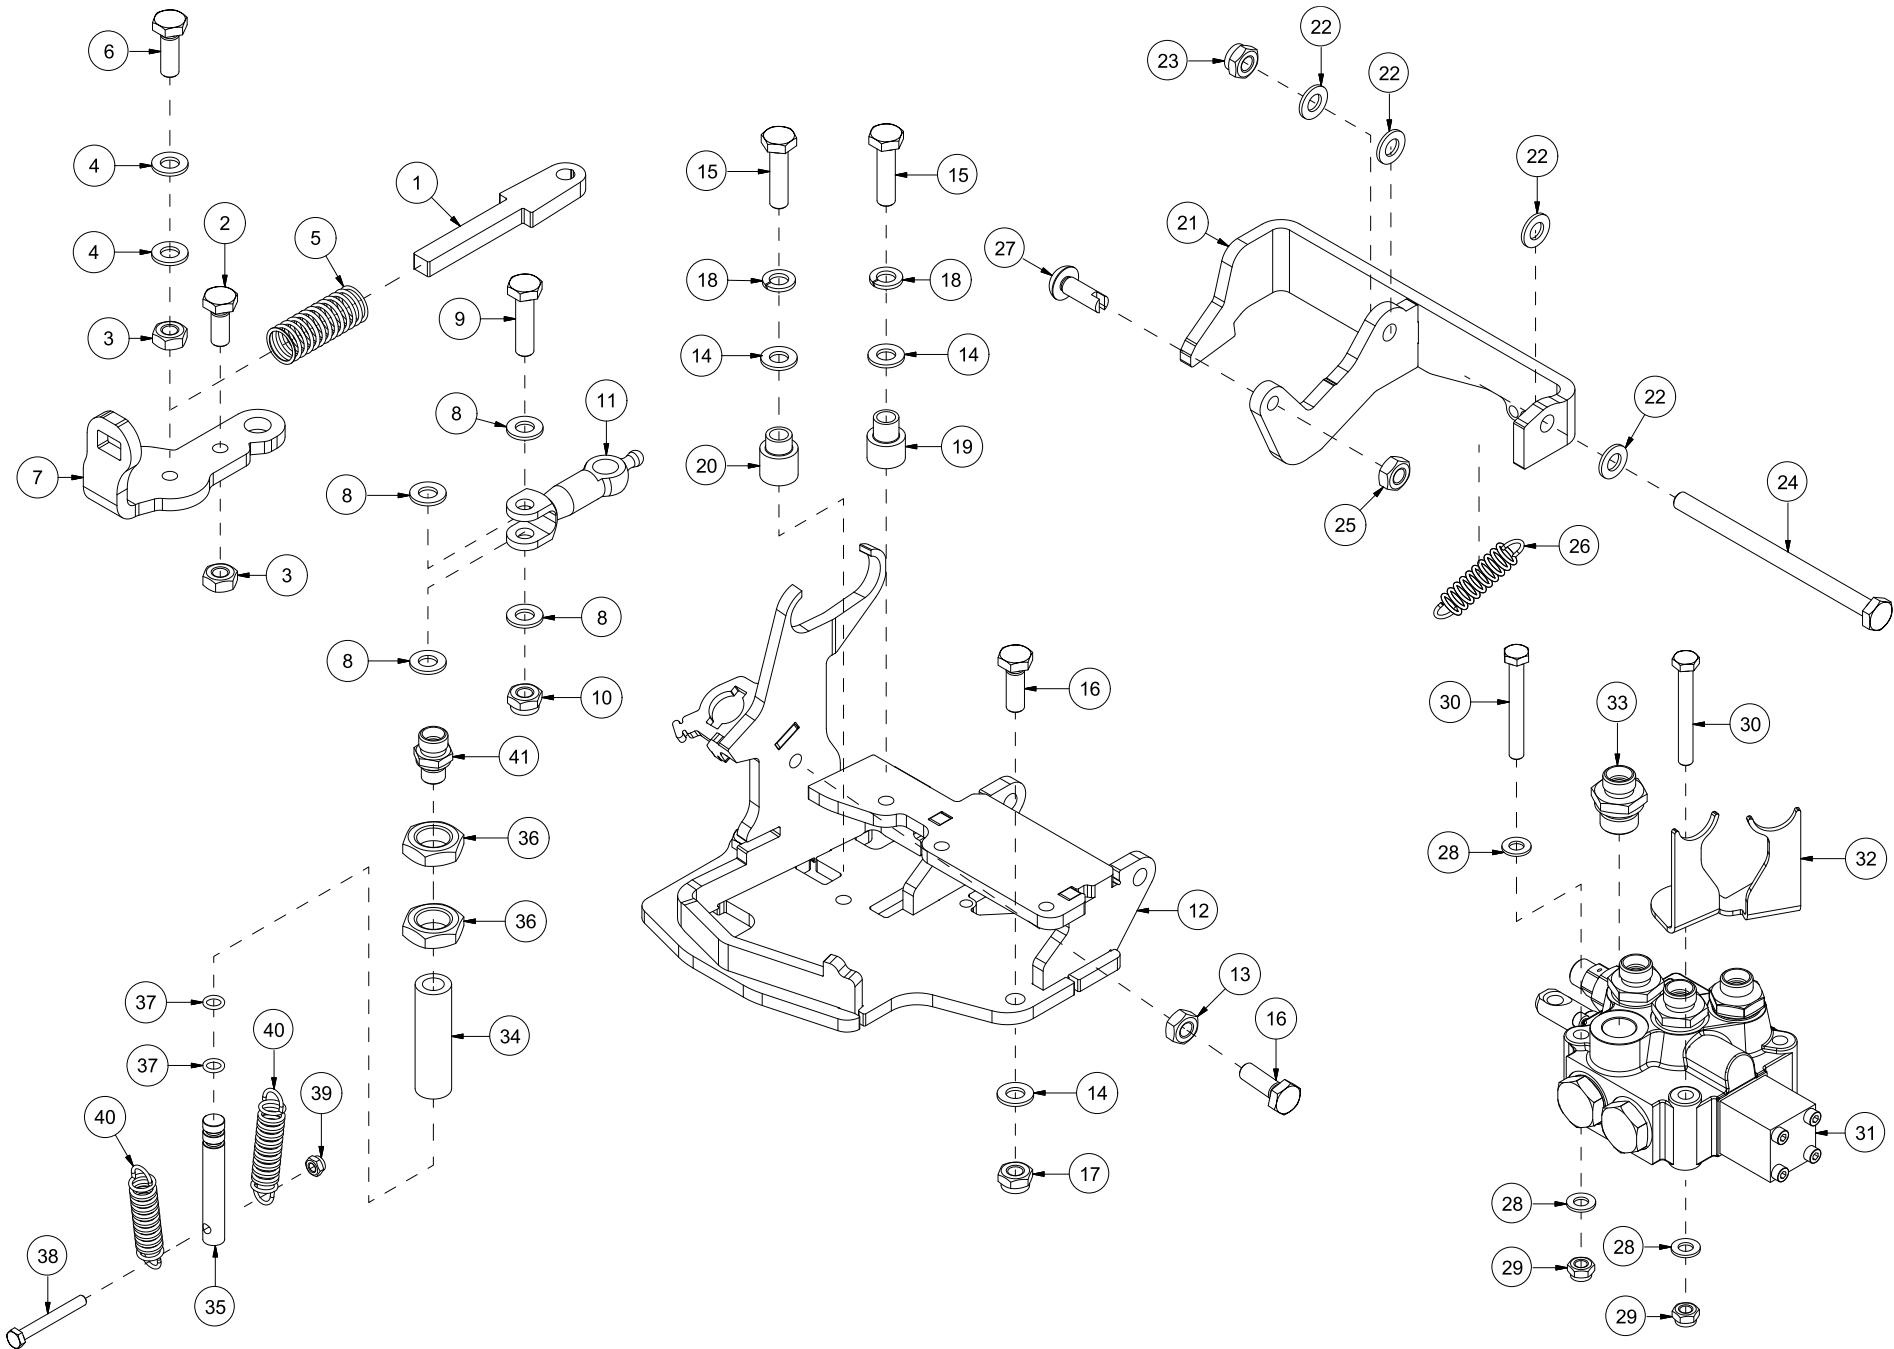

Pos	Ant	Artikkelnr	Beskrivelse
1	1	14120095	Sjaltestang
2	1	2422297	Sekskantskrue M10x25 EIZn 8.8 DIN 933
3	2	2481610	Sekskantmutter M10 EIZn DIN 934
4	2	2531060	Underlagsskive M10 EIZn DIN 125
5	1	2912075	Trykkfjær Dt2,0 Di18 L85 St
6	1	2422299	Sekskantskrue M10x30 EIZn 8.8 DIN 933
7	1	14120360	Sjaltearm
8	4	2531060	Underlagsskive M10 EIZn DIN 125
9	1	1411254	Bolt for sjaltestang
10	1	2483610	Lockingmutter M10 EIZn DIN 985
11	1	14120355	Ventilbetjener
12	1	14120090	Mekanismefeste
13	1	2481610	Sekskantmutter M10 EIZn DIN 934
14	4	2531060	Underlagsskive M10 EIZn DIN 125
15	2	2422303	Sekskantskrue M10x40 EIZn 8.8 DIN 931
16	3	2422299	Sekskantskrue M10x30 EIZn 8.8 DIN 933
17	2	2483610	Lockingmutter M10 EIZn DIN 985
18	2	2534060	Fjærskive M10 EIZn DIN 127
19	1	14120351	Avstandshylse Ø10/21 L15/27
20	1	14120352	Avstandshylse Ø10/21 L18/27
21	1	14120091	Utløserarm
22	4	2531060	Underlagsskive M10 EIZn DIN 125
23	1	2483610	Lockingmutter M10 EIZn DIN 985
24	1	2422321	Sekskantskrue M10x150 EIZn 8.8 DIN 931
25	1	2481610	Sekskantmutter M10 EIZn DIN 934
26	1	2913028	Strekfjær Dt2,0 Dy15 L70 St
27	1	14120369	Stillskrue
28	3	2531047	Underlagsskive M8 EIZn DIN 125
29	2	2483609	Lockingmutter M8 EIZn DIN 985
30	2	2422260	Sekskantskrue M8x65 EIZn 8.8 DIN 931
31	1	2955352	Retningsventil DCV 40/1
32	1	14120195	Slangeholder
33	4	2957766	Ansatsnippel GEK BSP 1/2" L12 ED
34	1	14120132	Sylinder
35	1	14120133	Stempel
36	2	2482615	Sekskantmutter lav M20x1,5 EIZn DIN 936
37	2	2233008	O-ring 8,00x2,00 NBR 70
38	1	2422217	Sekskantskrue M6x50 EIZn 8.8 DIN 931
39	1	2483608	Lockingmutter M6 EIZn DIN 985
40	2	2913028	Strekfjær Dt2,0 Dy15 L70 St
41	1	2957754	Ansatsnippel GEK BSP 1/4" L10 ED