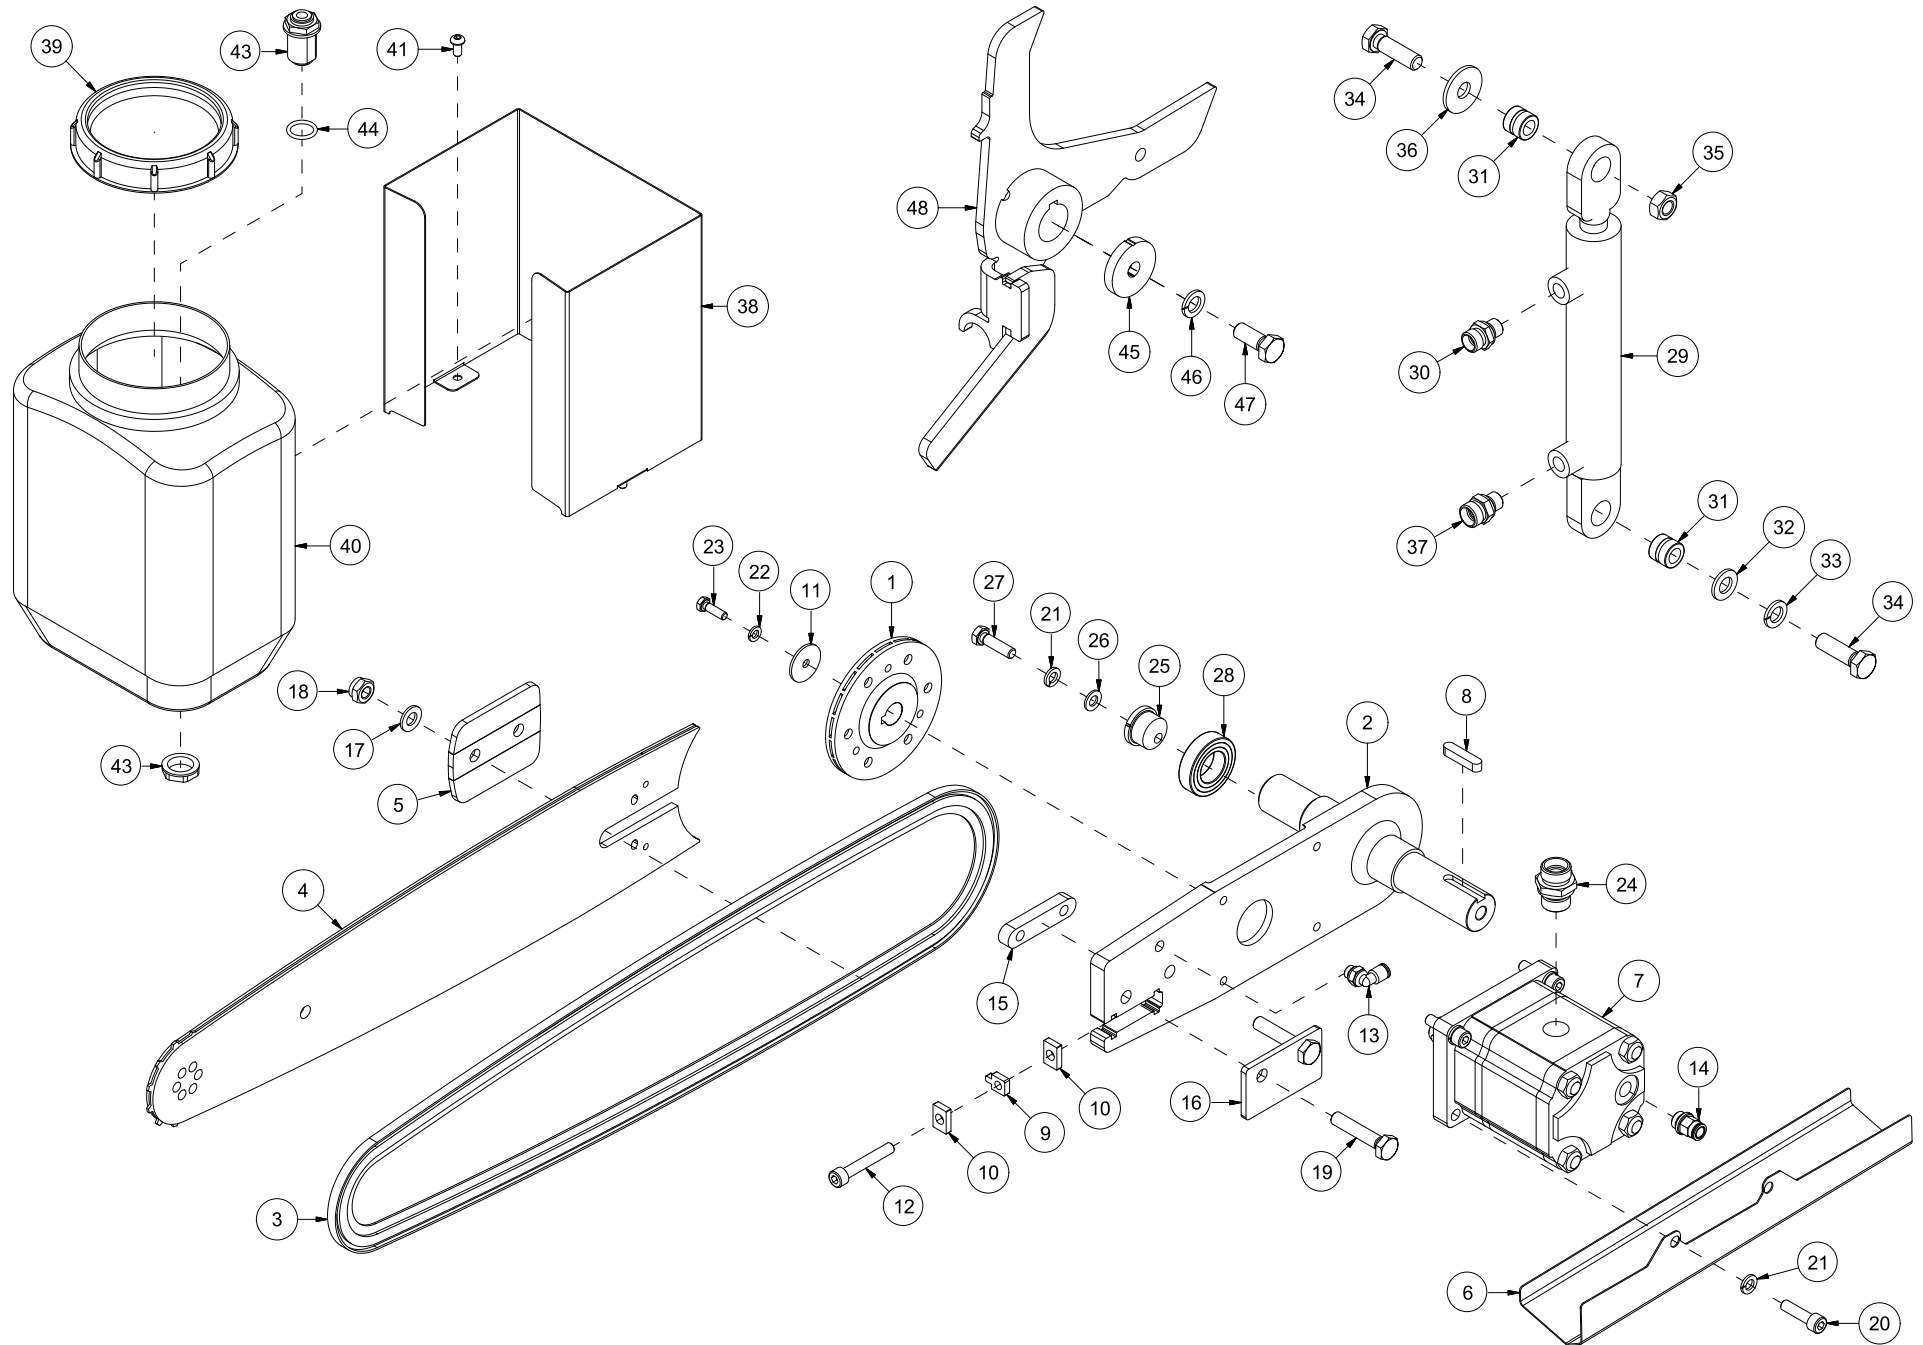

Pos	Ant	Artikkelnr	Beskrivelse
1	1	14120046	Drivhjul sagkjede
2	1	14120051	Sverbrakett
3	1	2963135	Sagkjede 71 ledd 0,404 deling
4	1	2933050	Kappesverd kompl.
5	1	1411236	Klemlate
6	1	14120084	Sponbrett
7	1	2955563	Tannhjulsmotor GR2 8,2ccm
8	1	2115131	Passkile 8x7 L36 St DIN 6885A
9	1	14120206	Strammetapp
10	2	14120205	Plate
11	1	14120047	Skive
12	1	2477256	Unbrako sylinderskrue M8x50 EIZn DIN 912
13	1	2957814	Lynfittings 6mm 1/8" 90gr
14	1	2957818	Lynfittings 8mm 1/4" rett
15	1	14130095	Kile
16	1	14120204	Plate
17	2	2531060	Underlagsskive M10 EIZn DIN 125
18	2	2483610	Lockingmutter M10 EIZn DIN 985
19	2	2425307	Sekskantskrue M10x50 EIZn 8.8 DIN 933
20	4	2477248	Unbrako sylinderskrue M8x30 EIZn DIN 912
21	5	2534047	Fjærskive M8 EIZn DIN 127
22	1	2534039	Fjærskive M6 EIZn DIN 127
23	1	2422205	Sekskantskrue M6x20 EIZn 8.8 DIN 933
24	2	2957768	Ansatsnippel GEK BSP 1/2" L15 ED
25	1	14120190	Eksenterhylse
26	1	2531047	Underlagsskive M8 EIZn DIN 125
27	1	2422248	Sekskantskrue M8x30 EIZn 8.8 DIN 933
28	1	2951124	Kulelager 6005 2RS 25x47x12 DIN 625
29	1	2955362	Sylinder 32x20x125 H20H20
30	1	2957754	Ansatsnippel GEK BSP 1/4" L10 ED
31	2	14130089	Glidelager
32	1	2531069	Underlagsskive M12 EIZn DIN 125
33	1	2534069	Fjærskive M12 EIZn DIN 127
34	2	2422352	Sekskantskrue M12x40 EIZn 8.8 DIN 933
35	1	2481611	Sekskantmutter M12 EIZn DIN 934
36	1	2533090	Karosseriskive M12 EIZn DIN 9021
37	1	2957756	Ansatsnippel GEK BSP 1/4" L12 ED
38	1	1411399	Stativ for kjedeoljetank
39	1	2245068	Lokk for plastkanne
40	1	1411348	Oljetank med dreneringshull
41	2	2476197	Unbrako rundhodeskrue M6x12 EIZn ISO 7380

Pos	Ant	Artikkelnr	Beskrivelse
42		5310170	Sagkjedeolje
43	1	2957811	Skottgjennomføring Ø8,0
44	1	2233018	O-ring 17,13x2,62 NBR 70
45	1	14120146	Skive
46	1	2534069	Fjærskive M12 EIZn DIN 127
47	1	2422348	Sekskantskrue M12x30 EIZn 8.8 DIN 933
48	1	14120275	Arm