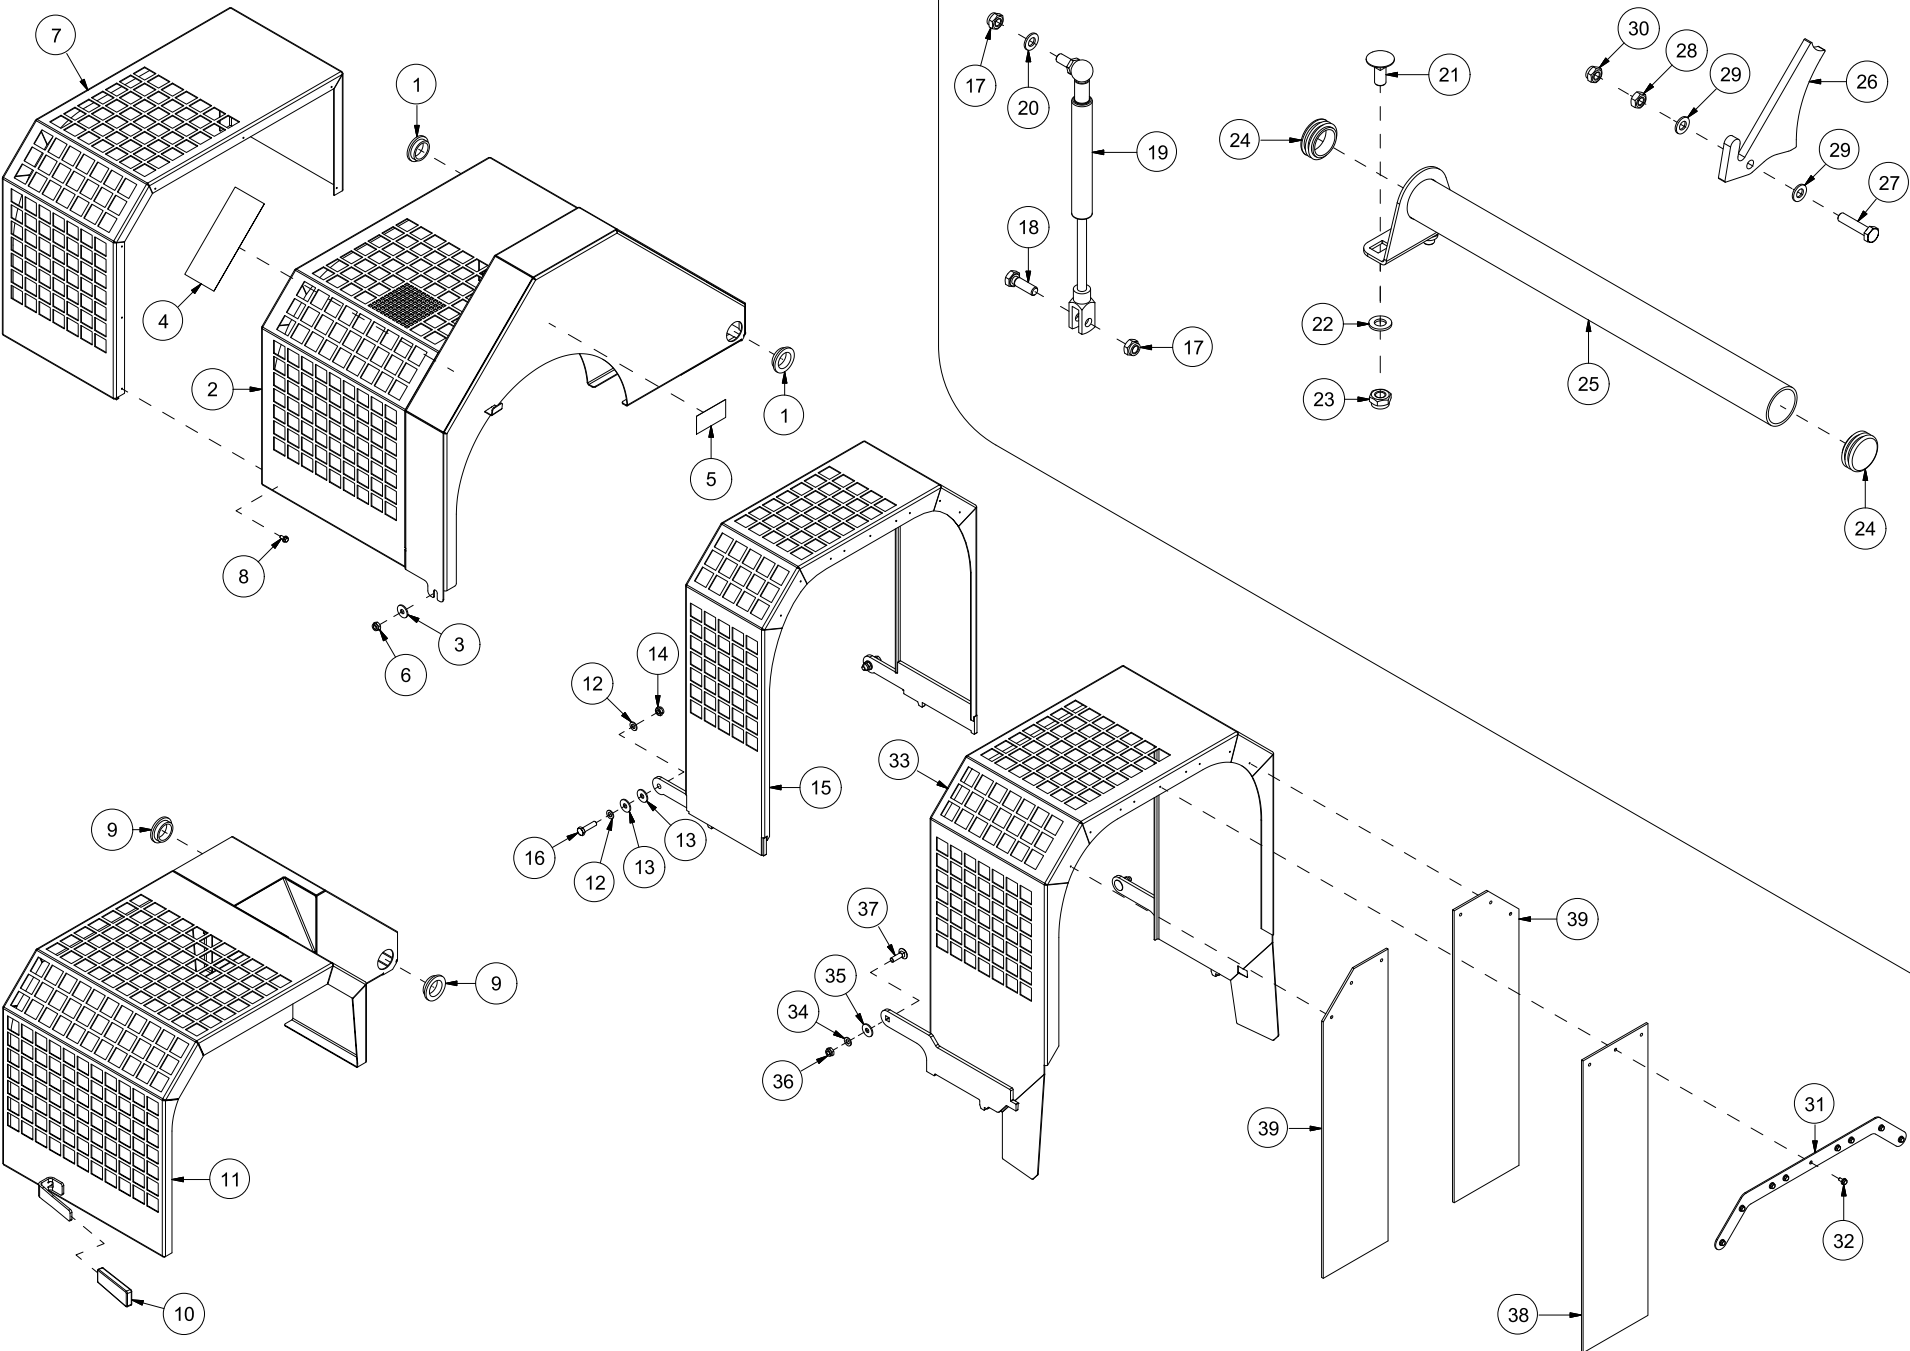

Pos	Ant	Artikkelnr	Beskrivelse
1	2	2245023	Lager, plast
2	1	14120243	Sverddeksel
3	1	2533060	Karosseriskive M10 EIZn DIN 9021
4	1	2935125	Klebemerke 90x220 Vedmaskin samleskilt
5	1	2935088	Klebemerke 90x48 Klemfare hånd
6	1	2483610	Lockingmutter M10 EIZn DIN 985
7	1	14120342	Gitter på 41201243
8	7	2451197	Sekskantskrue med flens M6x12 EIZn 8.8 DIN6921
9	2	2245023	Lager, plast
10	1	2245062	Håndtak, plast
11	1	14120156	Deksel, midtre
12	4	2531060	Underlagsskive M10 EIZn DIN 125
13	4	2533060	Karosseriskive M10 EIZn DIN 9021
14	2	2483610	Lockingmutter M10 EIZn DIN 985
15	1	14120154	Deksel, høyre
16	2	2422303	Sekskantskrue M10x40 EIZn 8.8 DIN 931
17	2	2483609	Lockingmutter M8 EIZn DIN 985
18	1	2422246	Sekskantskrue M8x25 EIZn 8.8 DIN 933
19	1	2915112	Gassfjær L265 SL80 400N Kule M8 - Gaffel Ø8
20	1	2531047	Underlagsskive M8 EIZn DIN 125
21	2	2344330	Låseskrue M10x25 EIZn 8.8 DIN 603
22	2	2531060	Underlagsskive M10 EIZn DIN 125
23	2	2483610	Lockingmutter M10 EIZn DIN 985
24	2	2245069	Endeplugg Ø35 innv
25	1	14120164	Opplagring deksel
26	1	14120256	Dekselstøtte
27	1	2422250	Sekskantskrue M8x35 EIZn 8.8 DIN 931
28	1	2481609	Sekskantmutter M8 EIZn DIN 934
29	2	2531047	Underlagsskive M8 EIZn DIN 125
30	1	2483609	Lockingmutter M8 EIZn DIN 985
31	1	14130105	Klempate
32	9	2451197	Sekskantskrue med flens M6x12 EIZn 8.8 DIN6921
33	1	14120339	Oehler-deksel
34	2	2531060	Underlagsskive M10 EIZn DIN 125
35	2	2533060	Karosseriskive M10 EIZn DIN 9021
36	2	2483610	Lockingmutter M10 EIZn DIN 985
37	2	2344332	Låseskrue M10x35 EIZn 8.8 DIN 603
38	1	14120340	Gardin, midtre
39	2	14120341	Gardin, ytre