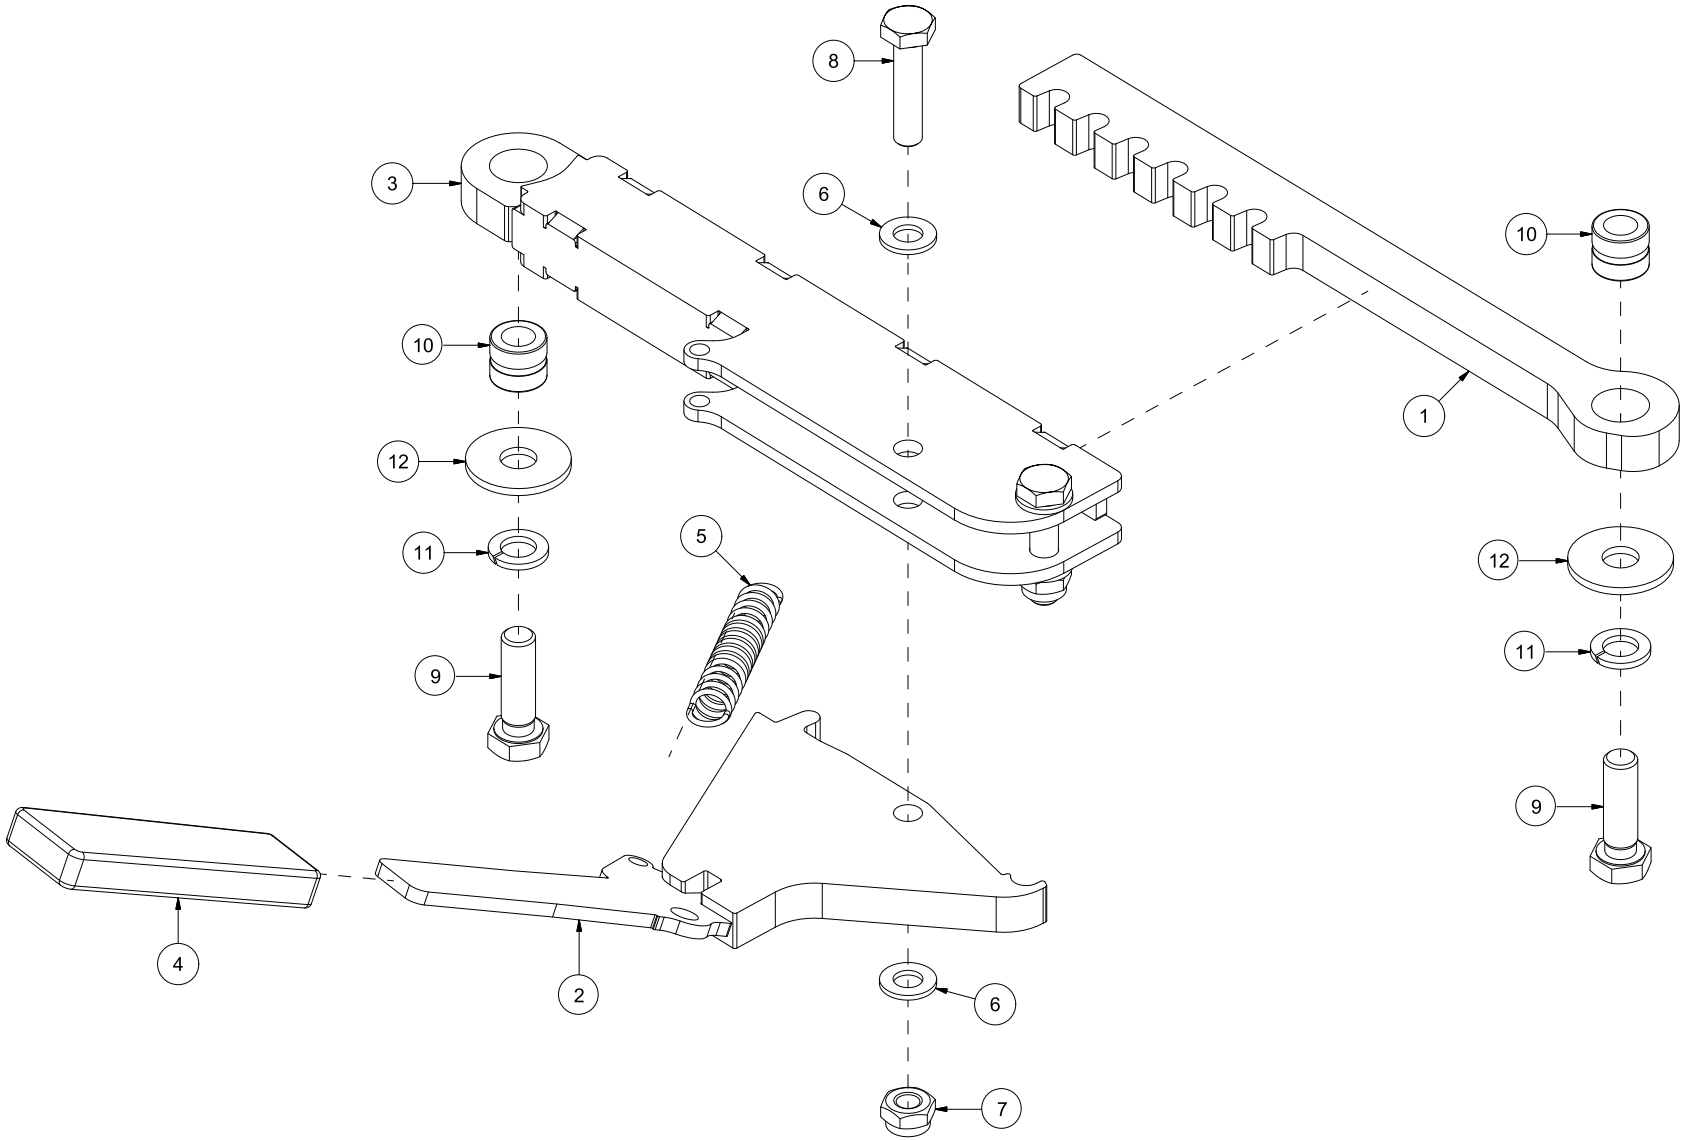

Pos	Ant	Artikkelnr	Beskrivelse
1	1	14120054	Reguleringsstang
2	1	14120056	Låsespake
3	1	14120058	Reguleringsmekanisme
4	1	2245062	Håndtak, plast
5	1	2913028	Strekkfjær Dt2,0 Dy15 L70 St
6	4	2531060	Underlagsskive M10 EIZn DIN 125
7	2	2483610	Lockingmutter M10 EIZn DIN 985
8	2	2422305	Sekskantskrue M10x45 EIZn 8.8 DIN 931
9	2	2422352	Sekskantskrue M12x40 EIZn 8.8 DIN 933
10	2	14130089	Glidelager
11	2	2534069	Fjærskive M12 EIZn DIN 127
12	2	2533090	Karosseriskive M12 EIZn DIN 9021