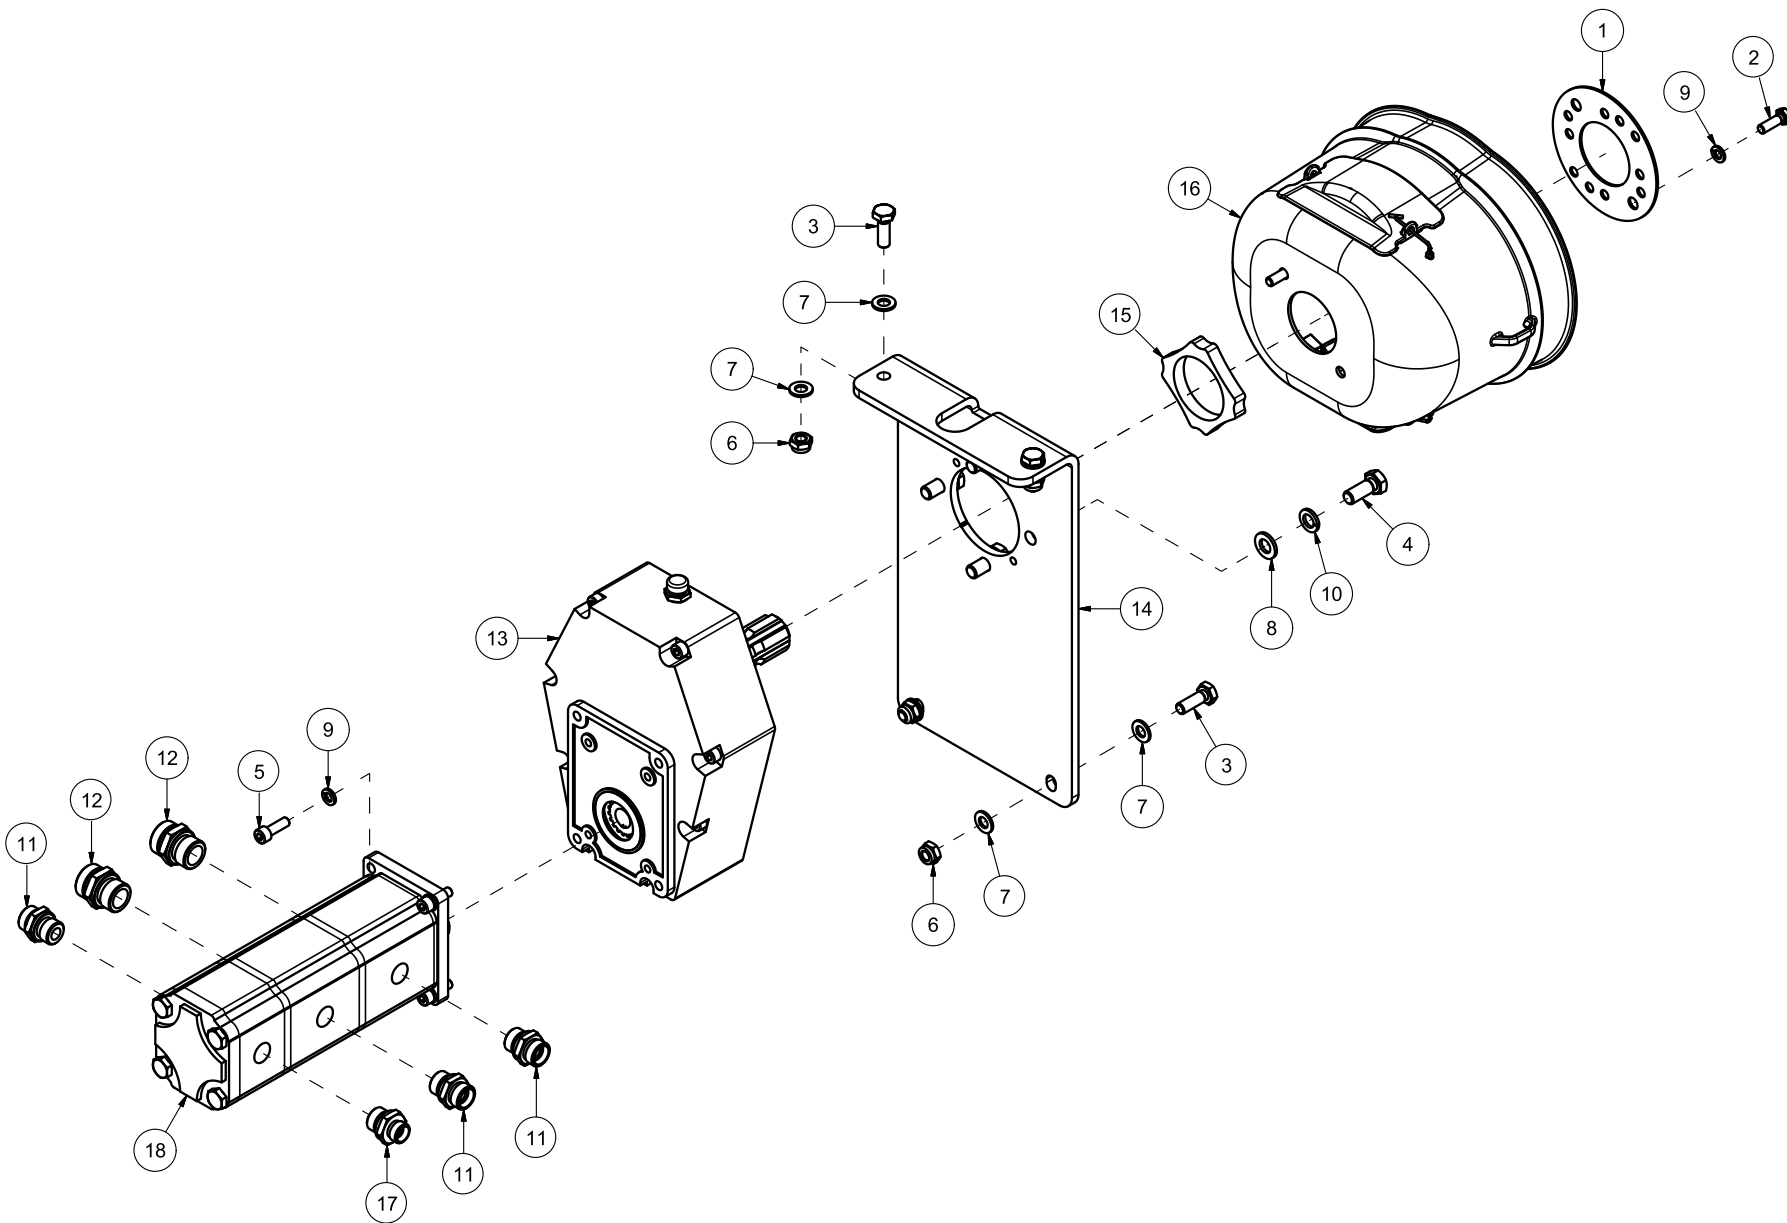

Pos	Ant	Artikkelnr	Beskrivelse
1	1	1312379	Festeplate for vernetrakt
2	2	2422246	Sekskantskrue M8x25 EIZn 8.8 DIN 933
3	4	2422299	Sekskantskrue M10x30 EIZn 8.8 DIN 933
4	4	2422348	Sekskantskrue M12x30 EIZn 8.8 DIN 933
5	4	2472315	Unbrako sylinderskrue M8x25 EIZn DIN 912
6	4	2483610	Lockingmutter M10 EIZn DIN 985
7	8	2531060	Underlagsskive M10 EIZn DIN 125
8	4	2531069	Underlagsskive M12 EIZn DIN 125
9	6	2534047	Fjærskive M8 EIZn DIN 127
10	4	2534069	Fjærskive M12 EIZn DIN 127
11	3	2957768	Ansatsnippel GEK BSP 1/2" L15 ED
12	2	2957774	Ansatsnippel GEK BSP 3/4" L22 ED
13	1	2961007	Gearboks 1:3,8 90° MP21
14	1	14120291	Brakett
15	1	14120266	Verneplate
16	1	14120267	Vernetrakt
17	1	2957766	Ansatsnippel GEK BSP 1/2" L12 ED
18	1	2955556	Tannhjulpumpe GP2 22,5 / 22,5 / 8,2 ccm
19	0,34 l	5310100	Girolje