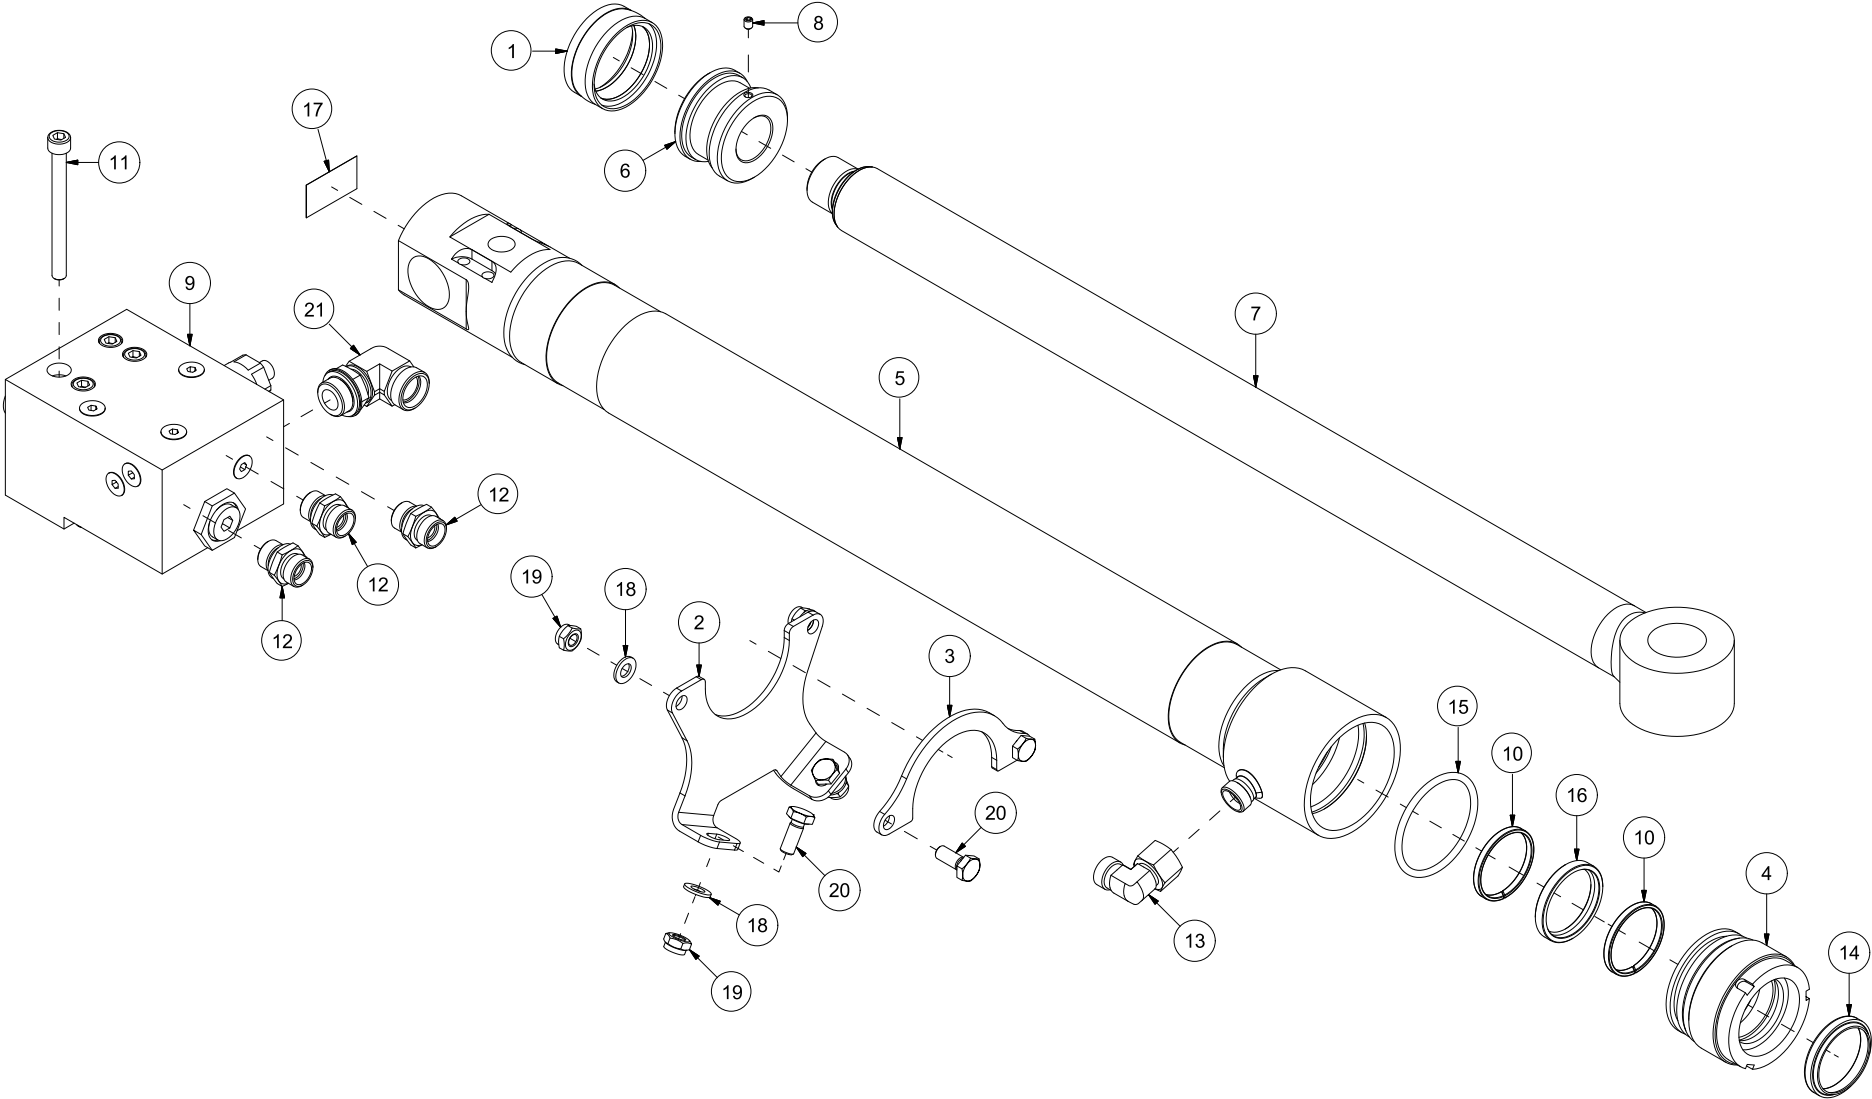

Pos	Ant	Artikkelnr	Beskrivelse
1	1	2234370	Kompakttetning
2	1	14120075	Støtteplate Ø70
3	1	14120076	Overplate Ø70
4	1	14120179	Pakkboks Ø50 M85
5	1	14120177	Sylinderrør Ø70
6	1	14120178	Stempel Ø70 M36x1,5
7	1	14120060	Stempelstang Ø50
8	1	2473195	Gjengestift M6x6 St DIN 916
9	1	2955416	Regenerativ blokk
10	2	1235156	Føringsbånd
11	4	2477317	Unbrako sylinderskrue M10x110 EIZn DIN 912
12	3	2957768	Ansatsnippel GEK BSP 1/2" L15 ED
13	1	2957771	Svivelnippel 90° EVWK 15L
14	1	2232835	Avstryker 50-60
15	1	2233065	O-ring 70,00-5,00
16	1	2232140	Kompakttetning 50-60
17	1	2935165	Klebmerke 50x28 8,5 t
18	4	2531060	Underlagsskive M10 EIZn DIN 125
19	4	2483610	Lockingmutter M10 EIZn DIN 985
20	4	2422297	Sekskantskrue M10x25 EIZn 8.8 DIN 933
21	1	2957740	Albue WEAK BSP 3/4" 22L