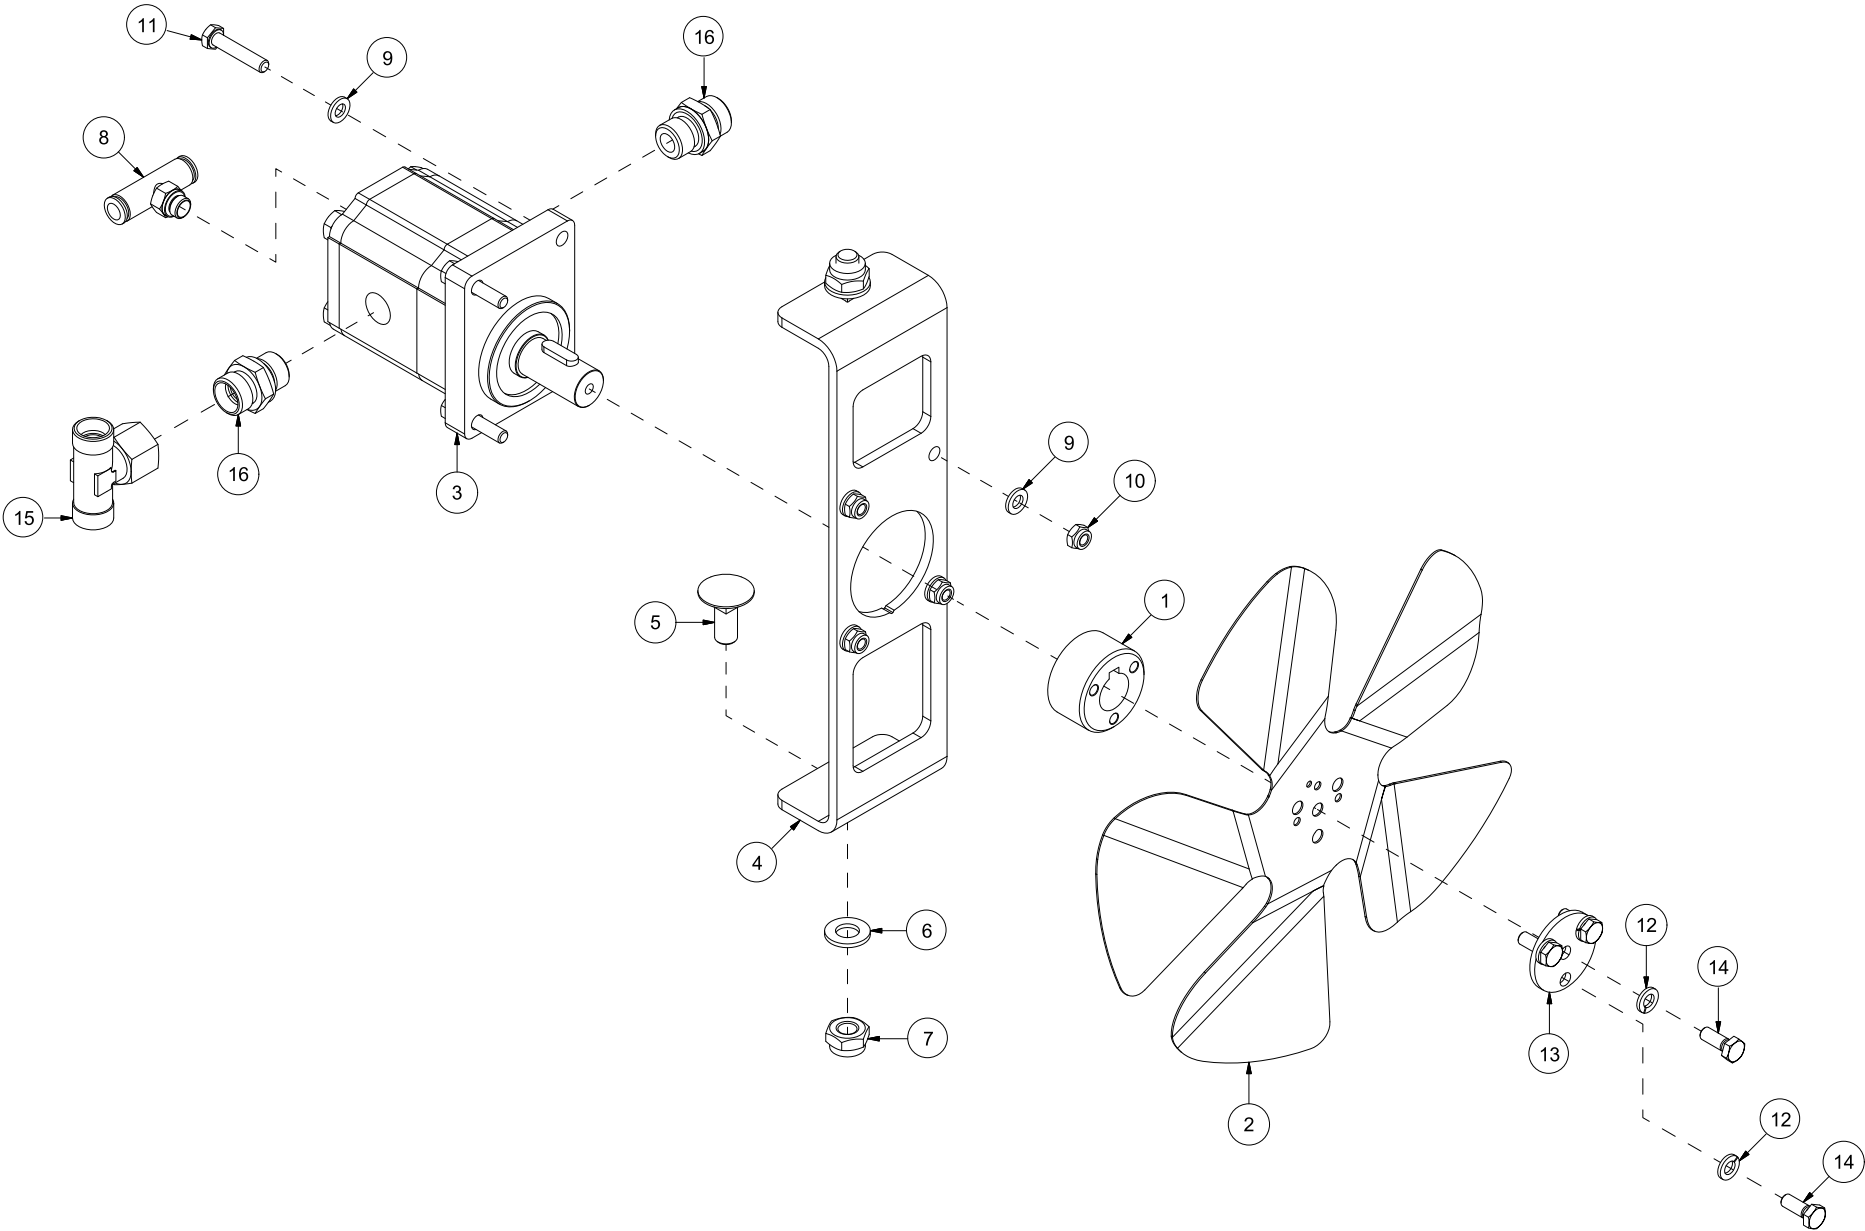

Pos	Ant	Artikkelnr	Beskrivelse
1	1	14120050	Sverdholderbrakett
2	1	2422297	Sekskantskrue M10x25 EIZn 8.8 DIN 933
3	2	2954171	Flenslager UCFL 206 30mm
4	4	2344332	Låseskrue M10x35 EIZn 8.8 DIN 603
5	4	1411167	Foring
6	10	2531060	Underlagsskive M10 EIZn DIN 125
7	4	2483610	Lockingmutter M10 EIZn DIN 985
8	1	2534060	Fjærskive M10 EIZn DIN 127
9	5	2422295	Sekskantskrue M10x20 EIZn 8.8 DIN 933
10	2	2481611	Sekskantmutter M12 EIZn DIN 934
11	2	2422352	Sekskantskrue M12x40 EIZn 8.8 DIN 933
12	1	2957754	Ansatsnippel GEK BSP 1/4" L10 ED
13	2	2477256	Unbrako sylinderskrue M8x50 EIZn DIN 912
14	1	2955326	Retningsventil DCV 40/1
15	1	2957721	T-ansatsnippel EVLK 10L
16	5	2957768	Ansatsnippel GEK BSP 1/2" L15 ED
17	1	14120132	Sylinder
18	1	14120127	Stempel
19	1	2912068	Trykkfjær Dt1,0 Di9,0 L45 St
20	2	2482615	Sekskantmutter lav M20x1,5 EIZn DIN 936
21	1	2233008	O-ring 8,00x2,00 NBR 70
22	2	2955330	Tilbakeslagventil 1/4"
23	1	2957813	Lynfittings 6mm 1/4" rett
24	1	2957819	Lynfittings 8mm 1/4" 90gr
25	1	2957500	Rørkobling T-stykke BSP 1/4"ut
26	1	14120065	Lengdeviser
27	2	2451196	Sekskantskrue med flens M6x10 EIZn 8.8 DIN 6921