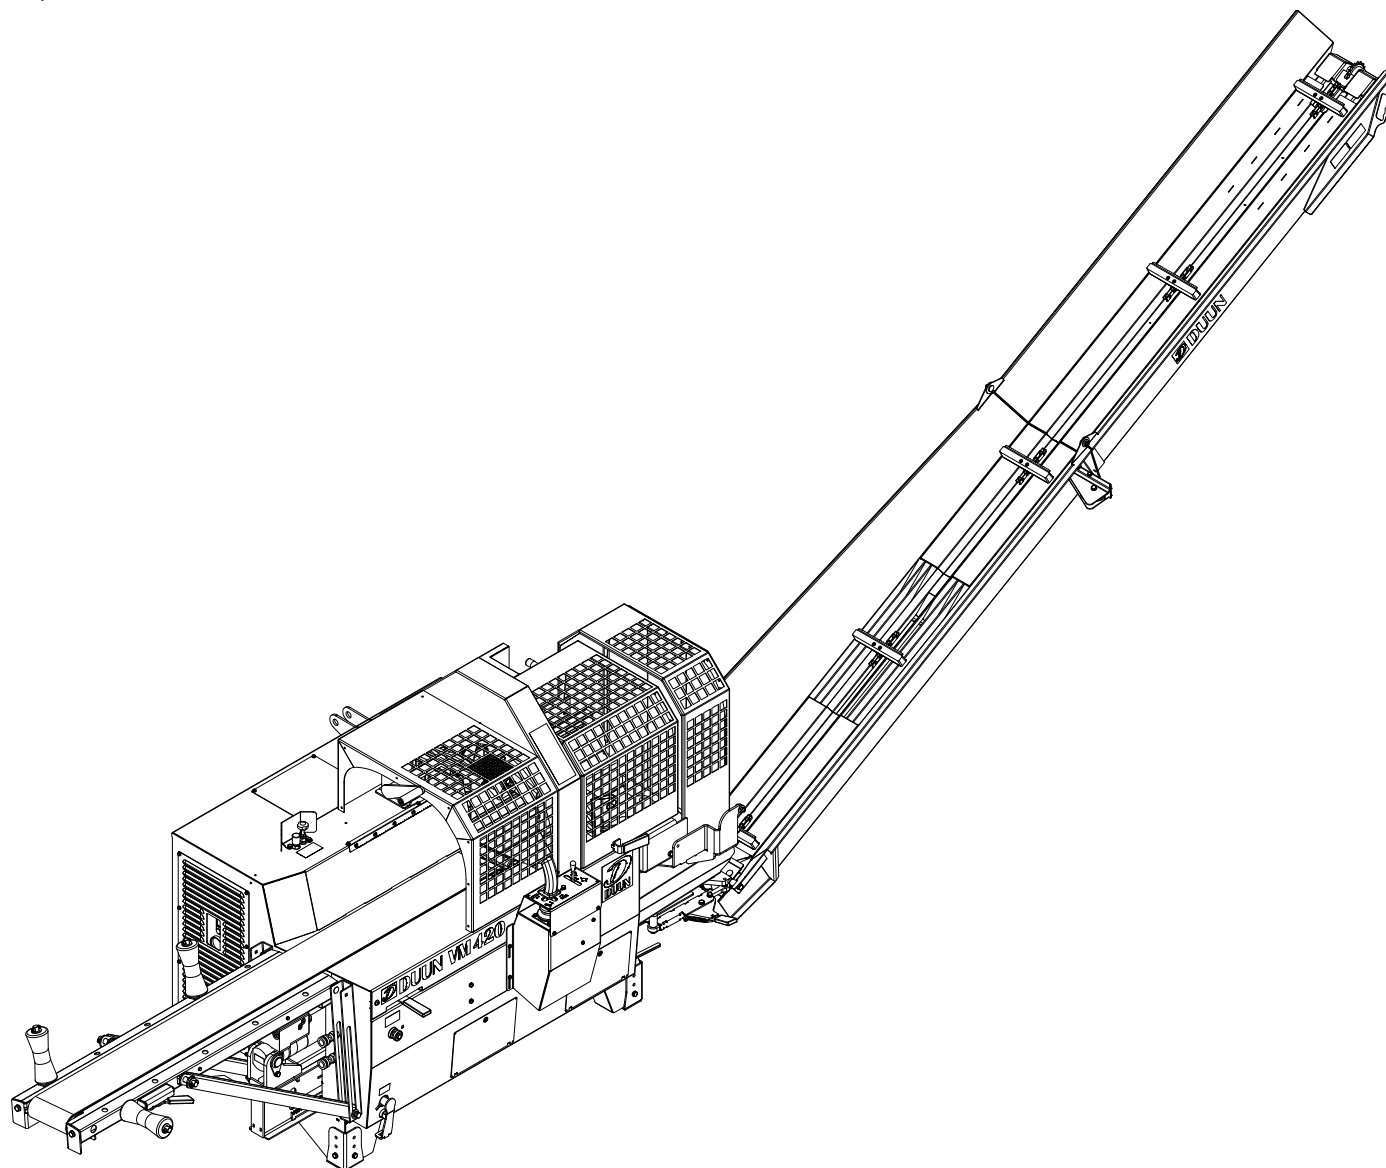

Duun Industrier as
7630 Åsen, Norway
www.duun.no

VM420 Reseveredelskatalog

Serienummer: f.o.m. 160031 | t.o.m. 180000

INNHOLDSFORTEGNELSE	2
41208001 MASKINSTATIV MED VENTILER	4
41208002-001 TRANSPORTBÅND, NEDRE	6
41208002-002 TRANSPORTBÅND, ØVRE	8
41208003 STOKKSTOPPER	10
41208004-001 INNMATERBORD, YTRE	12
41208004-002 INNMATERBORD, INDRE	14
41208005 HYDRAULIKKTANK	16
41208007-001 SAG, KAPPESYLINDER OG KJEDEOLJETANK (TRAKTORDRIFT)	18
41208007-002 SVERDHOLDERBRAKETT OG VENTIL (TRAKTORDRIFT)	20
41208008 KJØLEVIFTE	22
41208009 KLYVEMODUL OG KLYVESTEMPEL	24
41208010 SYLINDER 8,5 T	26
41208011 SYLINDER 11,0 T	28
41208012 STOKKHOLDER	30
41208013 DEKSEL	32
41208014-001 SAG, KAPPESYLINDER OG KJEDEOLJETANK (ELEKTRISK DRIFT)	34
41208014-002 SVERDHOLDERBRAKETT OG VENTIL (ELEKTRISK DRIFT)	36
41208015-001 MEKANISMEDELER	38
41208016 SIDEREGULERING TRANSPORTBÅND	42
41208017 KNIVLØFT	44
41208018 STØTTEFØTTER	46
41208019 BETJENINGSKONSOLL	48
41208020 FJERNBETJENING INNMATERBÅND	50
41208021 STOKKHOLDER, HYDRAULISK	52
41208022 GEARBOKS MED PUMPE, TRAKTORDRIFT	54
41208023 KLYVEKNIV 6-DELER	56
41208024 KLYVEKNIV 8-DELER	58
41208025 KLYVEKNIV 4-DELER	60
41208027 INNMATERBÅND, GRIP TOP	62
41208028 INNMATERBÅND, GLATT	64
41208029 DEKSEL, LANGT	66
41208030 MOTOR OG PUMPE 400V, ELEKTRISK DRIFT	68
41208031 MOTOR OG PUMPE 230V, ELEKTRISK DRIFT	70
41208032 KLYVEKNIV 10-DELER	72
41208035 BETJENINGSKONSOLL	74