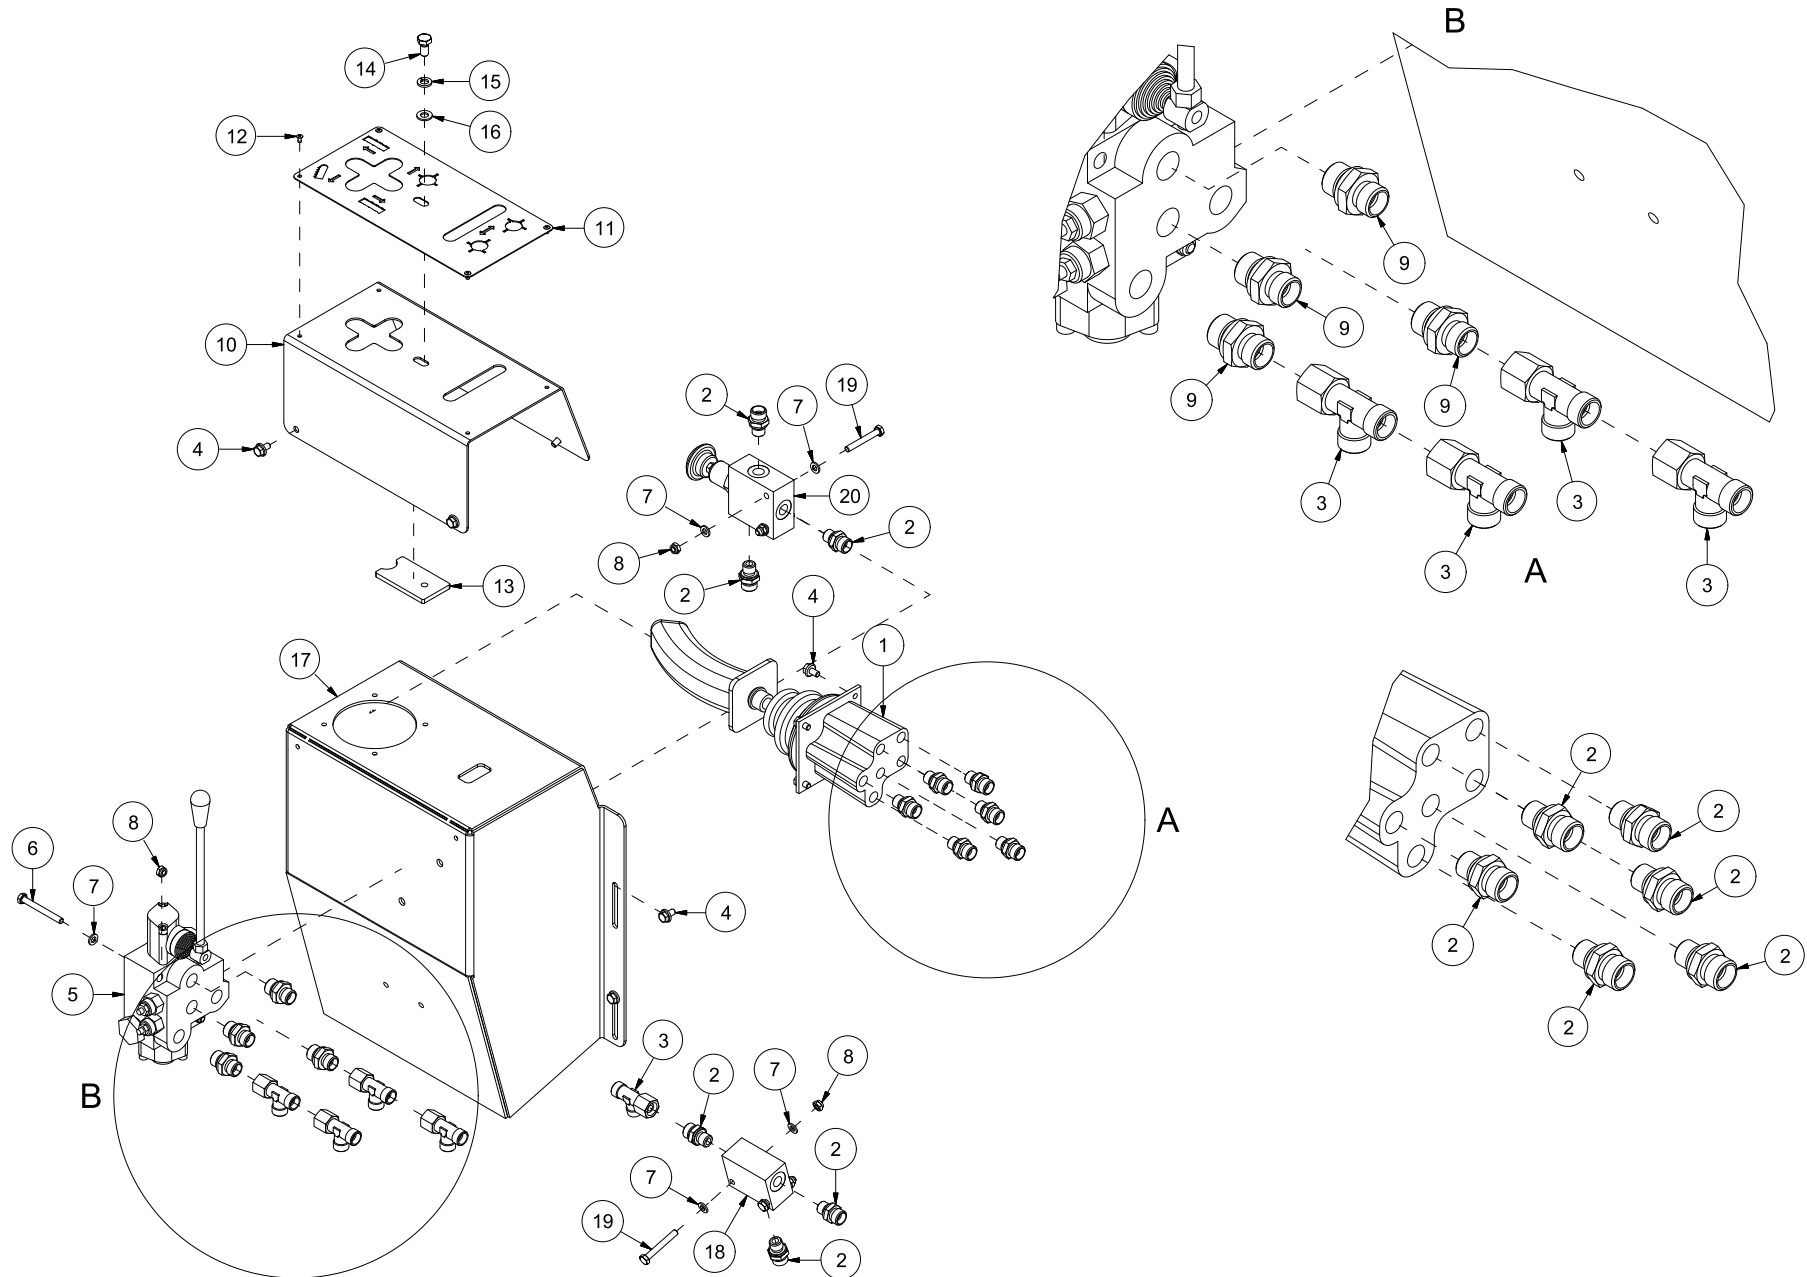

Pos	Ant	Artikkelnr	Beskrivelse
1	1	2955450	Joystick
2	12	2957754	Ansatsnippel GEK BSP 1/4" L10 ED
3	5	2957721	T-ansatsnippel EVLK 10L
4	12	2451196	Sekskantskrue med flens M6x10 EIZn 8.8 DIN 6921
5	1	2955329	Ventil knivløft BM40/1GX/MO
6	2	2422219	Sekskantskrue M6x55 EIZn 8.8 DIN 931
7	10	2531039	Underlagsskive M6 EIZn DIN 125
8	6	2483608	Lockingmutter M6 EIZn DIN 985
9	4	2957759	Ansatsnippel GEK BSP 3/8" L10 ED
10	1	14120230	Styreplate
11	1	14120231	Symbolplate
12	4	2511372	Popnagel
13	1	14120192	Stoppeplate
14	1	2422240	Sekskantskrue M8x16 EIZn 8.8 DIN 933
15	1	2534047	Fjærskive M8 EIZn DIN 127
16	1	2531047	Underlagsskive M8 EIZn DIN 125
17	1	14120373	Ventilpanel
18	1	2955315	Ventil skyttel 1/4" FPT
19	4	2422215	Sekskantskrue M6x45 EIZn 8.8 DIN 931
20	1	2955319	Ventil Nødstop DM008